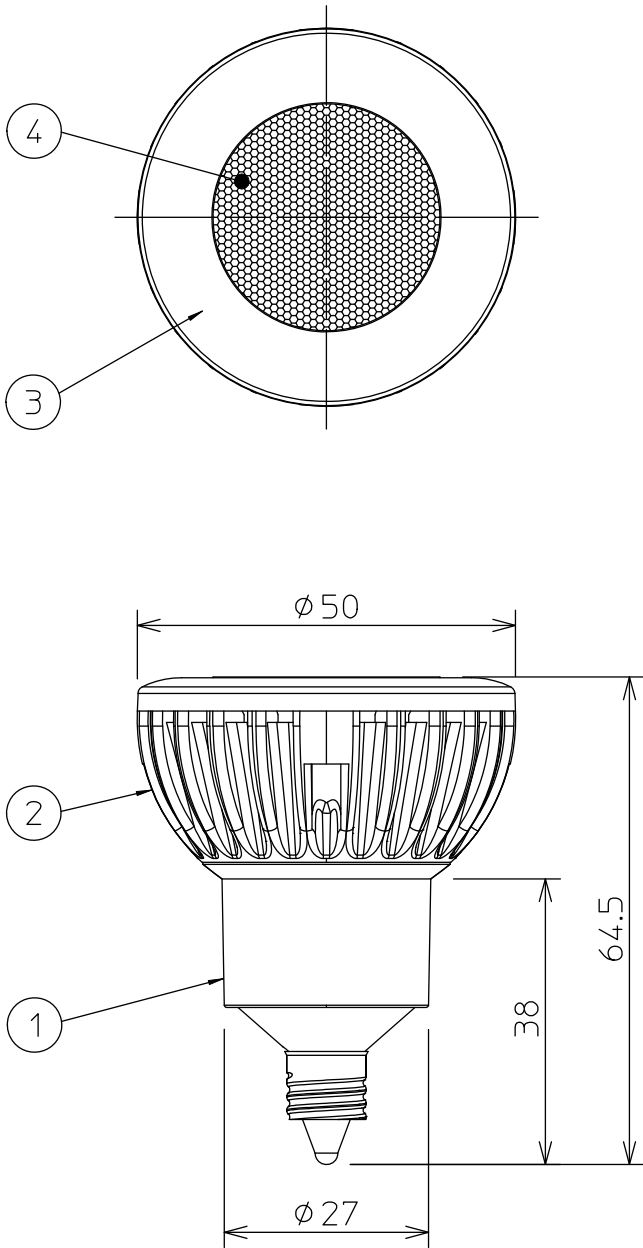

グリーン購入法適合

1. **⚠ 安全に関するご注意**
2. 非常用照明器具、誘導灯器具、水銀灯などHID器具、断熱材施工器具などでは絶対に使用しないでください。(適合表示器具を除く)(破損・発煙の原因)
   - 取り付け、取り外しや器具掃除の時は必ず電源を切って下さい。(感電の原因)
   - 紙や布などの燃えやすいものに近づけないで下さい。(火災の原因)
   - ランプはソケットに確実に取付けて下さい。(落下の原因)
   - 点灯中や消灯直後はランプが熱いので絶対に触れないでください。(ヤケドの原因)
   - 物をぶついたり、傷をつけたり、強く握ったりしないでください。(破損・ケガの原因)
   - 水滴のかかる状態や湿度の高いところで使用しないでください。(破損の原因)
   - このランプは必ず交流電源100V(50/60Hz)でご使用ください。直流電源では使用しないでください。
   - ランプの周囲温度が40℃を超える場所では使用しないでください。
   - 密閉形または密閉に近い器具では温度上昇が大きくなり、寿命が短くなるので使用しないでください。(適合表示器具を除く)
   - 使用器具の種類によって寸法的、熱的、その他の状況により使用できない場合があります。
   - 人感スイッチなど自動点滅装置や遅れスイッチなどには使用できない場合があります。

定格光束	500Lm
LED照明器具の固有エネルギー消費効率	87.7Lm/W
LEDモジュール寿命	30000時間

No.	部品名	材質	備考	機能	補助用	特記事項
7				取付場所		1/2照度角 30° ビームの開き 30° 中心光度 1410cd 調光可能 20%~100% LED専用調光器をご使用ください。
6				電源接続		
5				消費電力	5.7 W 定格電圧 100 V	
4	レンズ	ポリカーボネイト	透明(シボ入り)	電気容量	8 VA	
3	レンズホルダー	アルミダイカスト	黒塗装	適合ランプ	DECO-S50C LED 5.7W 演色性 Ra83 電球色 (2700K) □金 E11	
2	ヒートシンク	アルミダイカスト	黒塗装	付・別売		
1	本体	ポリカーボネイト	黒			
				器具重量	約 0.1kg	山根 山口 ③