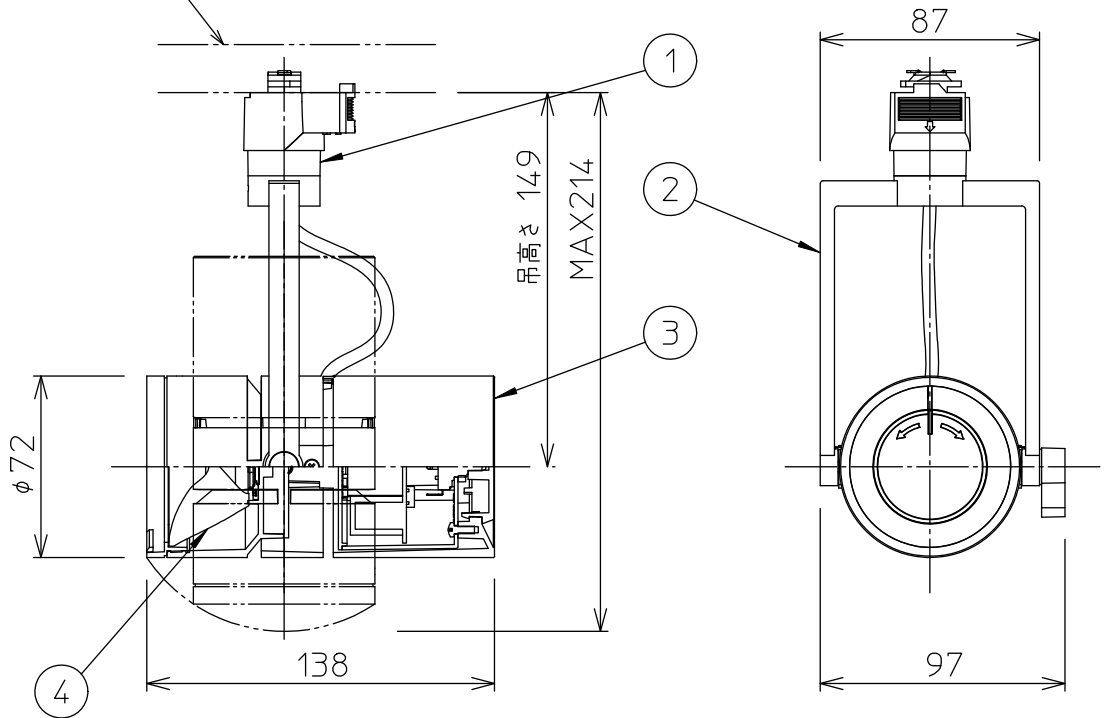

ルミライン (配線ダクト) 別売

△ 安全に関するご注意

- この器具は、一般通常環境の屋内配線ダクト取付専用器具です。一般通常環境以外の所、傾斜天井、屋外、湿気の多い所、水気のかかる所、浴室、サウナ風呂、壁面、床面では使用しないでください。落下・感電・火災の原因となります。
- 電源電圧は、定格電圧±6%以内でご使用ください。感電・火災の原因となります。
- 単体では使用できません。器具本体表示または、説明書に従って適正な組合せてご使用ください。落下・感電・火災の原因となります。
- 被照射面までの距離は器具本体表示または取扱説明書に従って0.2m以上離して施工してください。被照射物の変質・変色または火災の原因となります。

定格光束	290Lm
LED照明器具の固有エネルギー消費効率	19.3Lm/W
LED光源寿命	40000時間

No.	部品名	材質	備考	機能	一般用	特記事項
7				取付場所	屋内 ルミライン取付専用	1/2 照度角 9° 制御レンズ付 注) 調光器併用不可
6				電源接続	ルミライン用プラグ	
5				消費電力	15 W 定格電圧 100V	
4	制御レンズ	ポリカーボネート	透明	電気容量	22 VA	個別調光ボリューム付 (5%~100%)
3	本体	アルミダイカスト	黒塗装	LED 付 交換不可	LED15W 演色性 Ra96 Q+ 4000K	
2	アーム	アルミダイカスト	黒塗装			
1	プラグ	ポリカーボネート	黒	器具重量	約 0.7 kg	②