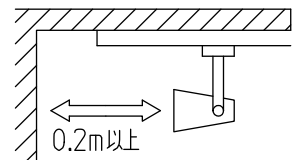

ルミライン (配線ダクト) 別売

△ 安全に関するご注意

- この器具は、一般通常環境の屋内配線ダクト取付専用器具です。一般通常環境以外の所、傾斜天井、屋外、湿気の多い所、水気のかかる所、浴室、サウナ風呂、壁面、床面では使用しないでください。落下・感電・火災の原因となります。
- 電源電圧は、定格電圧±6%以内でご使用ください。感電・火災の原因となります。
- 単体では使用できません。器具本体表示または、説明書に従って適正な組合せてご使用ください。落下・感電・火災の原因となります。
- 被照射面までの距離は器具本体表示または取扱説明書に従って0.2m以上離して施工してください。被照射物の変質・変色または火災の原因となります。

定格光束	290Lm
LED照明器具の固有エネルギー消費効率	19.3Lm/W
LED光源寿命	40000時間

No.	部品名	材質	備考	機能	一般用	特記事項
7				取付場所	屋内 ルミライン取付専用	1/2 照度角 9° 制御レンズ付 注) 調光器併用不可
6				電源接続	ルミライン用プラグ	
5				消費電力	15 W 定格電圧 100V	
4	制御レンズ	ポリカーボネート	透明	電気容量	22 VA	個別調光ボリューム付 (5%~100%)
3	本体	アルミダイカスト	黒塗装	LED 付 交換不可	LED15W 演色性 Ra96 Q+ 4000K	
2	アーム	アルミダイカスト	黒塗装			
1	プラグ	ポリカーボネート	黒	器具重量	約 0.7 kg	②