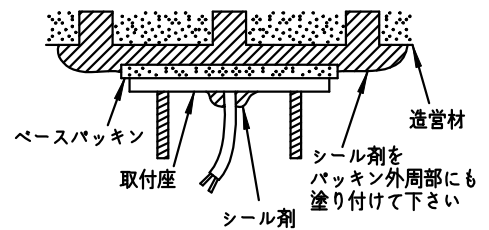

### 安全に関するご注意

- この器具は、一般通常環境の屋外防雨形、天井付・壁付・床付兼用器具です。一般通常環境以外の所、浴室、サウナ風呂、湿気が多い所では使用しないでください。落下・感電・火災の原因になります。
- 電源電圧は、定格電圧±6%内でご使用下さい。感電・火災の原因になります。
- 照射部分が枝や葉などで覆われないようにご注意ください。樹木の立枯れ・火災の原因になります。
- 器具の取付面はベースパッキンの大きさ以上の平らな面に仕上げてください。感電・火災の原因になります。
- この器具はボルト取付専用器具です。必ずボルト(2本)または、適合アームを使用して補強材のある位置に取付けて下さい。落下の原因になります。
- 被照射面とは0.2m以上離してください。過熱による火災の原因となります。

定格光束	2560Lm
LED照明器具の固有エネルギー消費効率	69.2Lm/W
LEDモジュール寿命	40000時間

No.	部品名	材質	備考	機能	防雨用	特記事項
7	前面カバー	強化ガラス	透明	取付場所	屋外 天井付・壁付・床付兼用	1/2 照度角 11° 注) 調光器併用不可
6	レンズ	ポリカーボネイト	透明	電源接続	口出し線	
5	本体	アルミダイカスト	黒塗装	消費電力	37 W 定格電圧 100/200V	スイッチ無し
4	アーム	アルミダイカスト	黒塗装	電気容量	39 VA	
3	フランジ	アルミダイカスト	黒塗装	適合ランプ	LED37W	
2	取付座	ステンレス板		色温度	演色性 Ra83 電球色 (3000K)	
1	ベースパッキン	EPT t5.0	黒	器具重量	約 2.9 kg	
No.	部品名	材質	備考	器具重量	約 2.9 kg	鹿毛 大瀧 ①