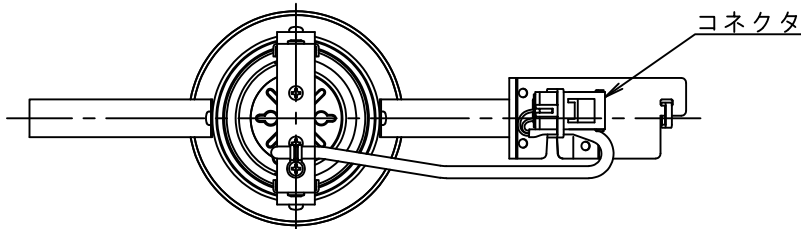

埋込穴寸法

姿図

安全に関するご注意

- この器具は、一般家庭の断热施工天井にはご使用できません。
- この器具は、一般通常環境の屋内天井埋込専用器具です。一般通常環境以外の所、浴室、サウナ風呂、屋外、湿気が多い所、傾斜天井、水気のかかる所、壁面、床面では使用しないでください。落下・感電・火災の原因となります。
- 電源電圧は、定格電圧±6%内でご使用下さい。感電・火災の原因となります。
- 電源線は器具に触れないように施工してください。誤った施工をしますと火災の原因となります。
- 断热施工の天井内に使用する場合には、下記の施工が必要です。誤った施工をしますと、火災の原因となります。屋内配線は、断热材・防音材の上側にくるようにして下さい。断热材・防音材で、器具本体の放熱穴をふさがないでください。断热材・防音材・天井材と器具は、100mm以上離してください。断热材・防音材の上部は最低200mm必要です。

- 照射面とは0.2m以上離してください。過熱による火災の原因となります。

- ロックウール等のやわらかい天井には取り付けしないでください。天井材破損・器具落下などの原因となります。
- ガス機器等の温度の高くなるものに取り付けしないでください。火災の原因となります。
- LEDにはバラツキがあり、同一型番であっても商品ごとに発光色、明るさ、点灯時間が異なる場合があります。

	標準出力
定格光束	640Lm
LED照明器具の固有エネルギー消費効率	45.7Lm/W
LED光源寿命	40000時間

No.	部品名	材質	備考	機能	一般用	特記事項
7				取付場所	屋内天井埋込専用	1/2照度角 40° 制御レンズ付 電源別売・別置 専用調光器別売
6	取付バネ	ステンレス板		電源接続	コネクタ	
5	アーム	鋼板	黒電着	消費電力	- W 定格電圧 - V	スイッチ無し
4	制御レンズ	ポリカーボネイト	透明	電気容量	適合電源(別売)一覧を参照	
3	灯具	アルミダイカスト	黒塗装	LED付 交換不可	LED 14W(標準出力) LED 14.5W(無線調光) 演色性 Ra83 電球色(2700K)	スイッチ無し
2	コーン	アルミ	アルミ蒸着(鏡面)			
1	枠	アルミダイカスト	黒塗装	器具重量	約 0.3 kg	杉本 曾川 ④