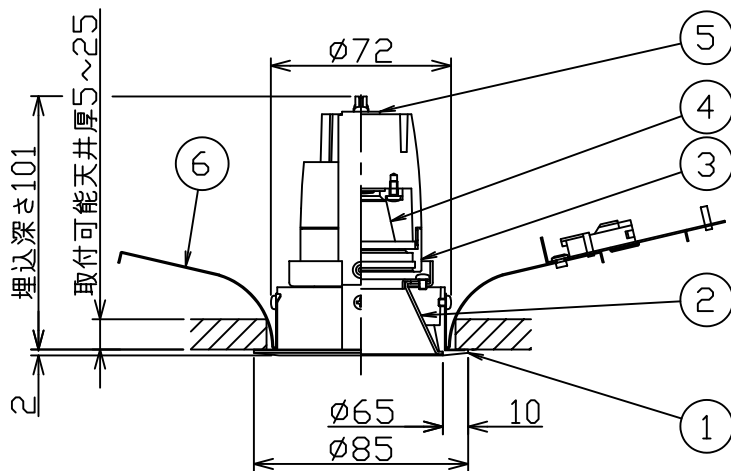

埋込穴寸法

姿図

安全に関するご注意

- この器具は、一般家庭の断热施工天井にはご使用できません。
- この器具は、一般通常環境の屋内天井埋込専用器具です。一般通常環境以外の所、浴室、サウナ風呂、屋外、湿気が多い所、傾斜天井、水気のかかる所、壁面、床面では使用しないでください。落下・感電・火災の原因となります。
- 電源電圧は、定格電圧±6%内でご使用下さい。感電・火災の原因となります。
- 電源線は器具に触れないように施工してください。誤った施工をしますと火災の原因となります。
- 断热施工の天井内に使用する場合には、下記の施工が必要です。誤った施工をしますと、火災の原因となります。屋内配線は、断热材・防音材の上側にくるようにして下さい。断热材・防音材で、器具本体の放熱穴をふさがないでください。断热材・防音材・天井材と器具は、100mm以上離してください。断热材・防音材の上部は最低200mm必要です。

- 照射面とは0.2m以上離してください。過熱による火災の原因となります。

- ロックウール等のやわらかい天井には取り付けしないでください。天井材破損・器具落下などの原因となります。
- ガス機器等の温度の高くなるものに取り付けしないでください。火災の原因となります。
- LEDにはバラツキがあり、同一型番であっても商品ごとに発光色、明るさ、点灯時間が異なる場合があります。

	標準出力
定格光束	640Lm
LED照明器具の固有エネルギー消費効率	45.7Lm/W
LED光源寿命	40000時間