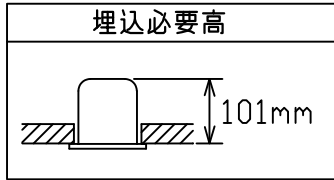

埋込穴寸法

姿図

安全に関するご注意

- この器具は、一般家庭の断热施工天井にはご使用できません。
- この器具は、一般通常環境の屋内天井埋込専用器具です。一般通常環境以外の所、浴室、サウナ風呂、屋外、湿気が多い所、傾斜天井、水気のかかる所、壁面、床面では使用しないでください。落下・感電・火災の原因となります。
- 電源電圧は、定格電圧±6%内でご使用下さい。感電・火災の原因となります。
- 電源線は器具に触れないように施工してください。誤った施工をしますと火災の原因となります。
- 断热施工の天井内に使用する場合には、下記の施工が必要です。誤った施工をしますと、火災の原因となります。屋内配線は、断热材・防音材の上側にくるようにして下さい。断热材・防音材で、器具本体の放熱穴をふさがないでください。断热材・防音材・天井材と器具は、100mm以上離してください。断热材・防音材の上部は最低200mm必要です。

- 照射面とは0.2m以上離してください。過熱による火災の原因となります。

- ロックウール等のやわらかい天井には取り付けしないでください。天井材破損・器具落下などの原因となります。
- ガス機器等の温度の高くなるものに取り付けしないでください。火災の原因となります。
- LEDにはバラツキがあり、同一型番であっても商品ごとに発光色、明るさ、点灯時間が異なる場合があります。

	標準出力
定格光束	640Lm
LED照明器具の固有エネルギー消費効率	45.7Lm/W
LED光源寿命	40000時間