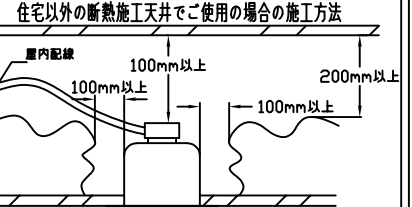

埋込穴寸法

姿図

安全に関するご注意

- この器具は、一般家庭の断热施工天井にはご使用できません。
- この器具は、一般通常環境の屋内天井埋込専用器具です。一般通常環境以外の所、浴室、サウナ風呂、屋外、湿気が多い所、傾斜天井、水気のかかる所、壁面、床面では使用しないでください。落下・感電・火災の原因となります。
- 電源電圧は、定格電圧±6%内でご使用下さい。感電・火災の原因となります。
- 電源線は器具に触れないように施工してください。誤った施工をしますと火災の原因となります。
- 断热施工の天井内に使用する場合には、下記の施工が必要です。誤った施工をしますと、火災の原因となります。屋内配線は、断热材・防音材の上側にくるようにして下さい。断热材・防音材で、器具本体の放熱穴をふさがないでください。断热材・防音材・天井材と器具は、100mm以上離してください。断热材・防音材の上部は最低200mm必要です。

- 照射面とは0.2m以上離してください。過熱による火災の原因となります。

- ロックウール等のやわらかい天井には取り付けしないでください。天井材破損・器具落下などの原因となります。
- ガス機器等の温度の高くなるものに取り付けしないでください。火災の原因となります。
- LEDにはバラツキがあり、同一型番であっても商品ごとに発光色、明るさ、点灯時間が異なる場合があります。

	標準出力
定格光束	640Lm
LED照明器具の固有エネルギー消費効率	45.7Lm/W
LED光源寿命	40000時間