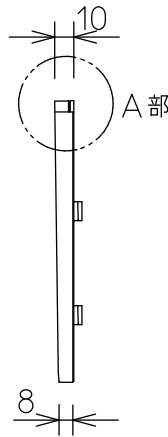

避難口誘導灯/C級<10形>用表示パネル

誘導灯型式認定品

PP1CS-510

7				機能	誘導用			特記事項 有効表示面寸法 138×138 (190cm <sup>2</sup> ) 適合器具 DEG-36861 DEG-36862 DEG-37381E
6				取付場所	——			
5				電源接続	——			
4				消費電力	—— W	定格電圧	—— V	
3	導光板	アクリル t5.0		適合ランプ	—— X 灯			
2	表示パネル	アクリル t2.0	緑色スクリーン印刷	付・別売				
1	ケース	ポリカーボネイト	白					
No.	部品名	材質	備考	器具重量	約 0.3 kg			伊藤 坂本 ①