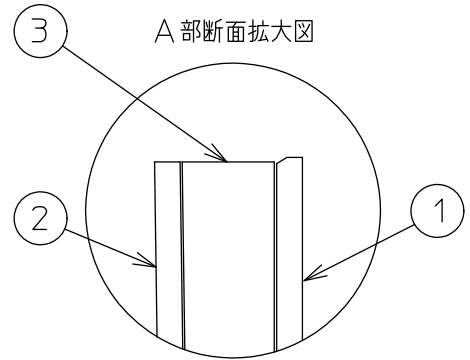

避難口誘導灯/C級<10形>用表示パネル

誘導灯型式認定品

PP1CS-510

7				機能	誘導用			特記事項 有効表示面寸法 138×138 (190cm <sup>2</sup> ) 適合器具 DEG-36861 DEG-36862 DEG-37381E
6				取付場所	——			
5				電源接続	——			
4				消費電力	—— W	定格電圧	—— V	
3	導光板	アクリル t5.0		適合ランプ	—— X 灯			
2	表示パネル	アクリル t2.0	緑色スクリーン印刷	付・別売				
1	ケース	ポリカーボネイト	白					
No.	部品名	材質	備考	器具重量	約 0.3 kg			伊藤 坂本 ①