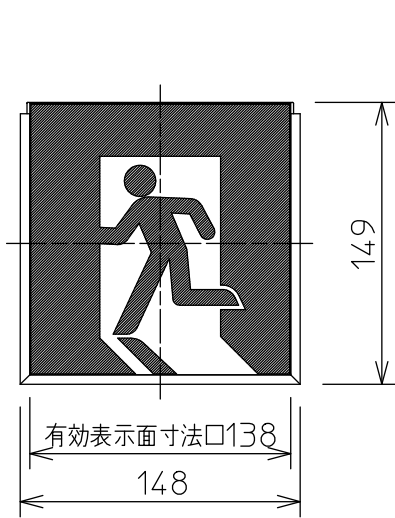

避難口誘導灯/C級<10形>用表示パネル

誘導灯型式認定品

PP1CS-510

7				機能	誘導用			特記事項 有効表示面寸法 138×138 (190cm <sup>2</sup> ) 適合器具 DEG-36861 DEG-36862 DEG-37381E
6				取付場所	——			
5				電源接続	——			
4				消費電力	—— W	定格電圧	—— V	
3	導光板	アクリル t5.0		適合ランプ	—— X 灯			
2	表示パネル	アクリル t2.0	緑色スクリーン印刷	付・別売				
1	ケース	ポリカーボネイト	白					
No.	部品名	材質	備考	器具重量	約 0.3 kg			伊藤 坂本 ①