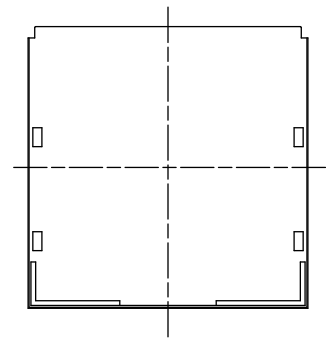

避難口誘導灯/C級<10形>用表示パネル

誘導灯型式認定品

PP1CS-510

7				機能	誘導用			特記事項 有効表示面寸法 138×138 (190cm <sup>2</sup> ) 適合器具 DEG-36861 DEG-36862 DEG-37381E
6				取付場所	——			
5				電源接続	——			
4				消費電力	—— W	定格電圧	—— V	
3	導光板	アクリル t5.0		適合ランプ	—— X 灯			
2	表示パネル	アクリル t2.0	緑色スクリーン印刷	付・別売				
1	ケース	ポリカーボネイト	白					
No.	部品名	材質	備考	器具重量	約 0.3 kg			伊藤 坂本 ①