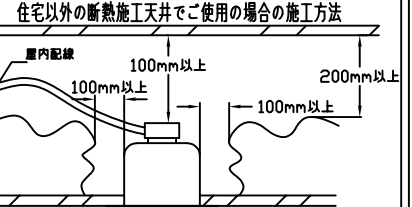

埋込穴寸法

姿図

- 被照射面とは0.2m以上離してください。過熱による火災の原因となります。

- ロックウール等のやわらかい天井には取り付けしないでください。天井材破損・器具落下などの原因となります。
- ガス機器等の温度の高くなるものに取り付けしないでください。火災の原因となります。
- LEDにはバラツキがあり、同一型番であっても商品ごとに発光色、明るさ、点灯時間が異なる場合があります。

	標準出力
定格光束	640Lm
LED照明器具の固有エネルギー消費効率	45.7Lm/W
LED光源寿命	40000時間