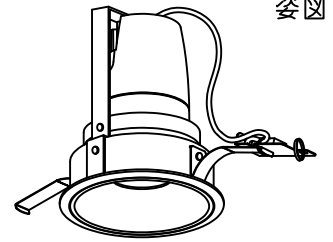

姿図

安全に関するご注意

- この器具は、一般家庭の断熱施工天井にはご使用できません。
- この器具は、一般通常環境の屋内天井埋込専用器具です。一般通常環境以外の所、浴室、サウナ風呂、屋外、湿気の高い所、傾斜天井、水気のかかる所、壁面、床面では使用しないでください。落下・感電・火災の原因となります。
- 電源電圧は、定格電圧±6%内でご使用下さい。感電・火災の原因となります。
- 電源線は器具に触れないように施工してください。誤った施工をしますと火災の原因となります。
- 断熱施工の天井内に使用するには、下記の施工が必要です。誤った施工をしますと、火災の原因となります。屋内配線は、断熱材・防音材の上側にくるようにして下さい。断熱材・防音材で、器具本体の放熱穴をふさがないでください。断熱材・防音材・天井材と器具は、100mm以上離してください。断熱材・防音材の上部は最低200mm必要です。

- 被照射面とは0.2m以上離してください。過熱による火災の原因となります。

- ロックウール等のやわらかい天井には取り付けしないでください。天井材破損・器具落下などの原因となります。
- ガス機器等の温度の高くなるものに取り付けしないでください。火災の原因となります。
- LEDにはバラツキがあり、同一型番であっても商品ごとに発光色、明るさ、点灯時間が異なる場合があります。

	標準出力
定格光束	640Lm
LED照明器具の固有エネルギー消費効率	45.7Lm/W
LED光源寿命	40000時間

適合電源（別売）一覧

タイプ	品番	入力電圧	電気容量	埋込必要高
非調光用電源	LZA-91115E	100/200/242V	16/19/23VA	120mm
PWM信号制御調光用電源	LZA-91123E	100/200/242V	15/16/16VA	210mm
0%~100%調光用電源	LZA-93023	100/200/242V	15/16/16VA	210mm
DALI調光電源	LZA-93005	100/200/242V	15/16/16VA	210mm
位相制御調光用電源	LZA-91120E	100V専用	15VA	175mm
無線調光用電源	LZA-93380	100/200/242V	16/17/17VA	230mm

No.	部品名	材質	備考	機能	一般用	特記事項
7				取付場所	屋内天井埋込専用	1/2照度角 40° 制御レンズ付 電源別売・別置 専用調光器別売
6	取付バネ	ステンレス板		電源接続	コネクタ	
5	アーム	鋼板	黒電着	消費電力	- W 定格電圧 - V	スイッチ無し
4	制御レンズ	ポリカーボネイト	透明	電気容量	適合電源(別売)一覧を参照	
3	灯具	アルミダイカスト	黒塗装	LED付 交換不可	LED 14W(標準出力) LED 14.5W(無線調光) 演色性 Ra83 電球色(2700K)	杉本 曾川 ④
2	コーン	アルミ	アルミ蒸着(鏡面)			
1	枠	アルミダイカスト	白塗装	器具重量	約 0.3 kg