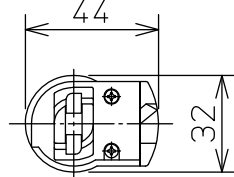

グリーン購入法適合

取付部

安全に関するご注意

- この器具は、一般通常環境の屋内配線ダクト取付専用器具です。一般通常環境以外の所、屋外、浴室、サウナ風呂、湿気の多い所、水気のかかる所、床面では使用しないでください。落下・感電・火災の原因になります。
- 電源電圧は、定格電圧±6%内でご使用ください。感電・火災の原因になります。
- 単体では使用できません。器具本体表示または、説明書に従って適正な組み合わせでご使用ください。落下・感電・火災の原因になります。
- 被照射面までの距離は器具本体表示または説明書に従って0.2m以上離して施工してください。被照射物の変質・変色または火災の原因になります。

定格光束	1200Lm
LED照明器具の固有エネルギー消費効率	85.7Lm/W
LED光源寿命	40000時間

No.	部品名	材質	備考	機能	一般用	特記事項
7				取付場所	屋内 ルミライン用プラグ	1/2 照度角 12° 制御レンズ付 調光可能(1~100%) 専用調光器別売 傾斜天井でも使用可能
6				電源接続	ルミライン用プラグ	
5				消費電力	14 W 定格電圧 100 V	
4	制御レンズ	ポリカーボネート	透明	電気容量	23 VA	
3	本体	アルミダイカスト	白塗装	LED 付 交換不可	LED 14W 演色性 Ra83 電球色 (3000K)	スイッチ無し
2	アーム	アルミダイカスト	白塗装			
1	プラグ	ポリカーボネート	白			
No.	部品名	材質	備考	器具重量	約 0.5 kg	鹿毛 曾川 ⑤