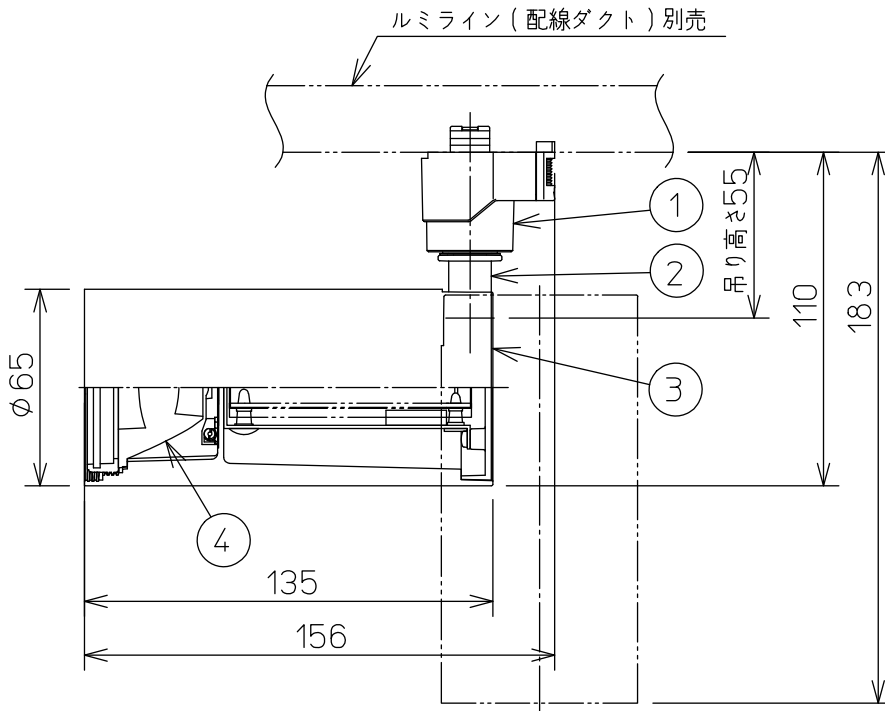

グリーン購入法適合

取付部

安全に関するご注意

- この器具は、一般通常環境の屋内配線ダクト取付専用器具です。一般通常環境以外の所、屋外、浴室、サウナ風呂、湿気の多い所、水気のかかる所、床面では使用しないでください。落下・感電・火災の原因になります。
- 電源電圧は、定格電圧±6%内でご使用ください。感電・火災の原因になります。
- 単体では使用できません。器具本体表示または、説明書に従って適正な組み合わせでご使用ください。落下・感電・火災の原因になります。
- 被照射面までの距離は器具本体表示または説明書に従って0.2m以上離して施工してください。被照射物の変質・変色または火災の原因になります。

定格光束	1200Lm
LED照明器具の固有エネルギー消費効率	85.7Lm/W
LED光源寿命	40000時間

No.	部品名	材質	備考	機能	一般用	特記事項
7				取付場所	屋内 ルミライン用プラグ	1/2 照度角 12° 制御レンズ付 調光可能(1~100%) 専用調光器別売 傾斜天井でも使用可能
6				電源接続	ルミライン用プラグ	
5				消費電力	14 W 定格電圧 100 V	
4	制御レンズ	ポリカーボネート	透明	電気容量	23 VA	
3	本体	アルミダイカスト	白塗装	LED 付 交換不可	LED 14W 演色性 Ra83 電球色 (3000K)	スイッチ無し
2	アーム	アルミダイカスト	白塗装			
1	プラグ	ポリカーボネート	白			
No.	部品名	材質	備考	器具重量	約 0.5 kg	鹿毛 曾川 ⑤