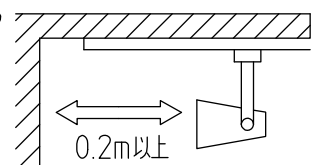

グリーン購入法適合

取付部

安全に関するご注意

- この器具は、一般通常環境の屋内配線ダクト取付専用器具です。一般通常環境以外の所、屋外、浴室、サウナ風呂、湿気の多い所、水気のかかる所、床面では使用しないでください。落下・感電・火災の原因になります。
- 電源電圧は、定格電圧±6%内でご使用ください。感電・火災の原因になります。
- 単体では使用できません。器具本体表示または、説明書に従って適正な組み合わせでご使用ください。落下・感電・火災の原因になります。
- 被照射面までの距離は器具本体表示または説明書に従って0.2m以上離して施工してください。被照射物の変質・変色または火災の原因になります。

定格光束	1200Lm
LED照明器具の固有エネルギー消費効率	85.7Lm/W
LED光源寿命	40000時間

No.	部品名	材質	備考	機能	一般用	特記事項
7				取付場所	屋内 ルミライン用プラグ	1/2 照度角 12° 制御レンズ付 調光可能(1~100%) 専用調光器別売 傾斜天井でも使用可能
6				電源接続	ルミライン用プラグ	
5				消費電力	14 W 定格電圧 100 V	
4	制御レンズ	ポリカーボネート	透明	電気容量	23 VA	
3	本体	アルミダイカスト	白塗装	LED 付 交換不可	LED 14W 演色性 Ra83 電球色 (3000K)	スイッチ無し
2	アーム	アルミダイカスト	白塗装			
1	プラグ	ポリカーボネート	白			
No.	部品名	材質	備考	器具重量	約 0.5 kg	鹿毛 曾川 ⑤