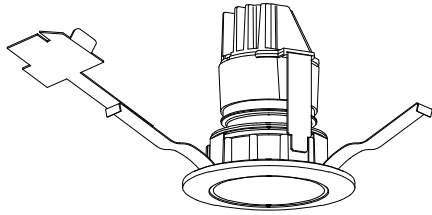

姿図

品番	LLD-7058LUB
光源	LED 14.5W 2700K
定格光束	750.0 lm
1/2照度角	51°
ビーム角	60°

器具効率	100.0 %
上方光束	0.0 %
下方光束	100.0 %
器具間隔 最大限 (取付高さH)	A 0.95 H B 0.95 H
保守率	良 0.67
	中 0.63
	否 0.56

反射率 (%)	天井	80			70			50			30			0
	壁	50	30	10	50	30	10	50	30	10	50	30	10	0
	床	20			20			20			20			0
室指数	照 明 率 (× 0.01)													
0.6	84	80	77	84	80	77	83	79	77	82	79	77	75	
0.8	90	85	82	89	85	82	88	84	81	86	83	81	79	
1	95	90	87	94	90	87	92	89	86	91	88	86	84	
1.25	99	95	92	98	94	91	96	93	90	94	91	89	87	
1.5	102	98	95	100	97	94	98	95	93	96	94	92	89	
2	106	103	101	105	102	100	102	100	98	100	98	96	93	
2.5	110	107	105	108	106	104	105	103	102	102	101	99	96	
3	112	110	108	110	108	107	107	105	104	104	103	102	98	
4	114	113	111	112	111	110	109	108	107	105	105	104	100	
5	116	115	113	114	113	112	110	109	108	106	106	105	101	

姿図

品番	LLD-7058LUB+省エネ電源
光源	LED 12.5W 2700K
定格光束	650.0 lm
1/2照度角	51°
ビーム角	60°

器具効率	100.0 %
上方光束	0.0 %
下方光束	100.0 %
器具間隔 最大限 (取付高さH)	A 0.95 H
	B 0.95 H
保守率	良 0.67
	中 0.63
	否 0.56

反射率 (%)	天井			壁			50			30			0		
	80	70	50	50	30	10	50	30	10	50	30	10	50	30	10
床	20			20			20			20			0		
室指数	照 明 率 (× 0.01)														
0.6	84	80	77	84	80	77	83	79	77	82	79	77	75		
0.8	90	85	82	89	85	82	88	84	81	86	83	81	79		
1	95	90	87	94	90	87	92	89	86	91	88	86	84		
1.25	99	95	92	98	94	91	96	93	90	94	91	89	87		
1.5	102	98	95	100	97	94	98	95	93	96	94	92	89		
2	106	103	101	105	102	100	102	100	98	100	98	96	93		
2.5	110	107	105	108	106	104	105	103	102	102	101	99	96		
3	112	110	108	110	108	107	107	105	104	104	103	102	98		
4	114	113	111	112	111	110	109	108	107	105	105	104	100		
5	116	115	113	114	113	112	110	109	108	106	106	105	101		