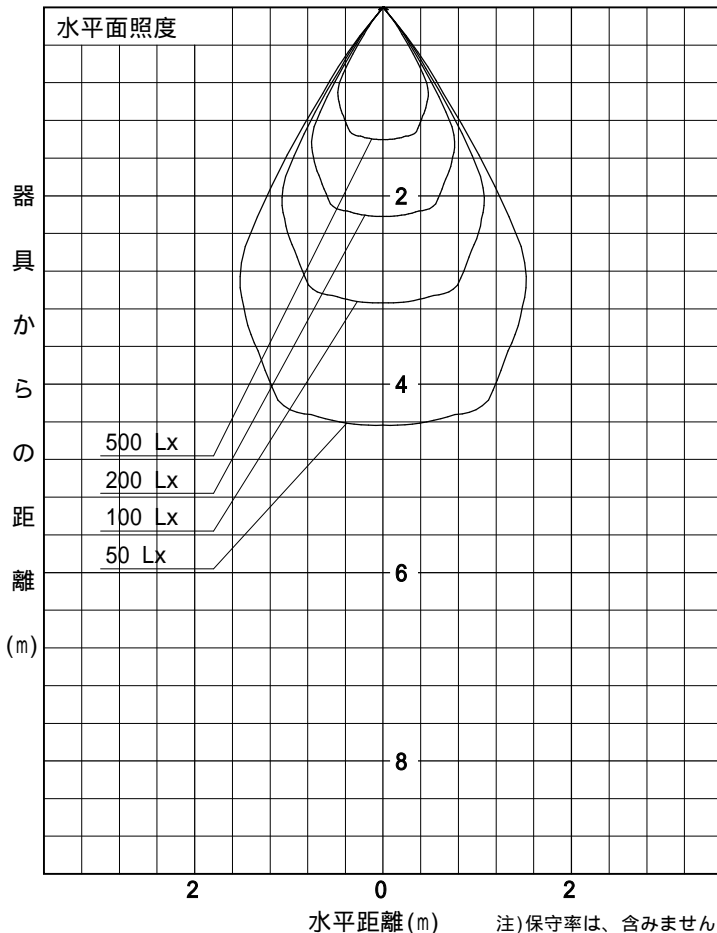

姿図

品番	LLD-7058LUB
光源	LED 14.5W 2700K
定格光束	750.0 lm
1/2照度角	51°
ビーム角	60°

器具効率	100.0 %
上方光束	0.0 %
下方光束	100.0 %
器具間隔 最大限 (取付高さH)	A 0.95 H B 0.95 H
保守率	良 0.67
	中 0.63
	否 0.56

反射率 (%)	天井	80			70			50			30			0
	壁	50	30	10	50	30	10	50	30	10	50	30	10	0
	床	20			20			20			20			0
室指数	照 明 率 (× 0.01)													
0.6	84	80	77	84	80	77	83	79	77	82	79	77	75	
0.8	90	85	82	89	85	82	88	84	81	86	83	81	79	
1	95	90	87	94	90	87	92	89	86	91	88	86	84	
1.25	99	95	92	98	94	91	96	93	90	94	91	89	87	
1.5	102	98	95	100	97	94	98	95	93	96	94	92	89	
2	106	103	101	105	102	100	102	100	98	100	98	96	93	
2.5	110	107	105	108	106	104	105	103	102	102	101	99	96	
3	112	110	108	110	108	107	107	105	104	104	103	102	98	
4	114	113	111	112	111	110	109	108	107	105	105	104	100	
5	116	115	113	114	113	112	110	109	108	106	106	105	101	

姿図

品番	LLD-7058LUB+省エネ電源
光源	LED 12.5W 2700K
定格光束	650.0 lm
1/2照度角	51°
ビーム角	60°

器具効率	100.0 %
上方光束	0.0 %
下方光束	100.0 %
器具間隔 最大限 (取付高さH)	A 0.95 H
	B 0.95 H
保守率	良 0.67
	中 0.63
	否 0.56

反射率 (%)	天井			壁			50			30			0		
	80	70	50	50	30	10	50	30	10	50	30	10	50	30	10
床	20			20			20			20			0		
室指数	照 明 率 (× 0.01)														
0.6	84	80	77	84	80	77	83	79	77	82	79	77	75		
0.8	90	85	82	89	85	82	88	84	81	86	83	81	79		
1	95	90	87	94	90	87	92	89	86	91	88	86	84		
1.25	99	95	92	98	94	91	96	93	90	94	91	89	87		
1.5	102	98	95	100	97	94	98	95	93	96	94	92	89		
2	106	103	101	105	102	100	102	100	98	100	98	96	93		
2.5	110	107	105	108	106	104	105	103	102	102	101	99	96		
3	112	110	108	110	108	107	107	105	104	104	103	102	98		
4	114	113	111	112	111	110	109	108	107	105	105	104	100		
5	116	115	113	114	113	112	110	109	108	106	106	105	101		