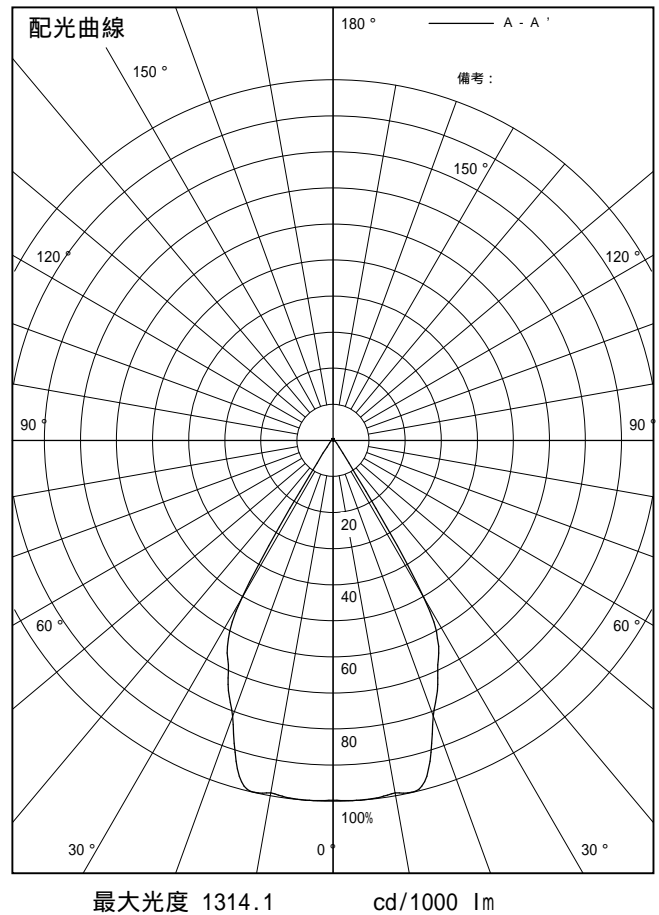

姿図

品番	LLD-7058LUB
光源	LED 14.5W 2700K
定格光束	750.0 lm
1/2照度角	51°
ビーム角	60°

器具効率	100.0 %
上方光束	0.0 %
下方光束	100.0 %
器具間隔 最大限 (取付高さH)	A 0.95 H B 0.95 H
保守率	良 0.67
	中 0.63
	否 0.56

反射率 (%)	天井	80			70			50			30			0
	壁	50	30	10	50	30	10	50	30	10	50	30	10	0
	床	20			20			20			20			0
室指数	照 明 率 (× 0.01)													
0.6	84	80	77	84	80	77	83	79	77	82	79	77	75	
0.8	90	85	82	89	85	82	88	84	81	86	83	81	79	
1	95	90	87	94	90	87	92	89	86	91	88	86	84	
1.25	99	95	92	98	94	91	96	93	90	94	91	89	87	
1.5	102	98	95	100	97	94	98	95	93	96	94	92	89	
2	106	103	101	105	102	100	102	100	98	100	98	96	93	
2.5	110	107	105	108	106	104	105	103	102	102	101	99	96	
3	112	110	108	110	108	107	107	105	104	104	103	102	98	
4	114	113	111	112	111	110	109	108	107	105	105	104	100	
5	116	115	113	114	113	112	110	109	108	106	106	105	101	

姿図

品番	LLD-7058LUB+省エネ電源
光源	LED 12.5W 2700K
定格光束	650.0 lm
1/2照度角	51°
ビーム角	60°

器具効率	100.0 %
上方光束	0.0 %
下方光束	100.0 %
器具間隔 最大限 (取付高さH)	A 0.95 H
	B 0.95 H
保守率	良 0.67
	中 0.63
	否 0.56

反射率 (%)	天井			壁			50			30			0		
	80	70	50	50	30	10	50	30	10	50	30	10	50	30	10
床	20			20			20			20			0		
室指数	照 明 率 (× 0.01)														
0.6	84	80	77	84	80	77	83	79	77	82	79	77	75		
0.8	90	85	82	89	85	82	88	84	81	86	83	81	79		
1	95	90	87	94	90	87	92	89	86	91	88	86	84		
1.25	99	95	92	98	94	91	96	93	90	94	91	89	87		
1.5	102	98	95	100	97	94	98	95	93	96	94	92	89		
2	106	103	101	105	102	100	102	100	98	100	98	96	93		
2.5	110	107	105	108	106	104	105	103	102	102	101	99	96		
3	112	110	108	110	108	107	107	105	104	104	103	102	98		
4	114	113	111	112	111	110	109	108	107	105	105	104	100		
5	116	115	113	114	113	112	110	109	108	106	106	105	101		