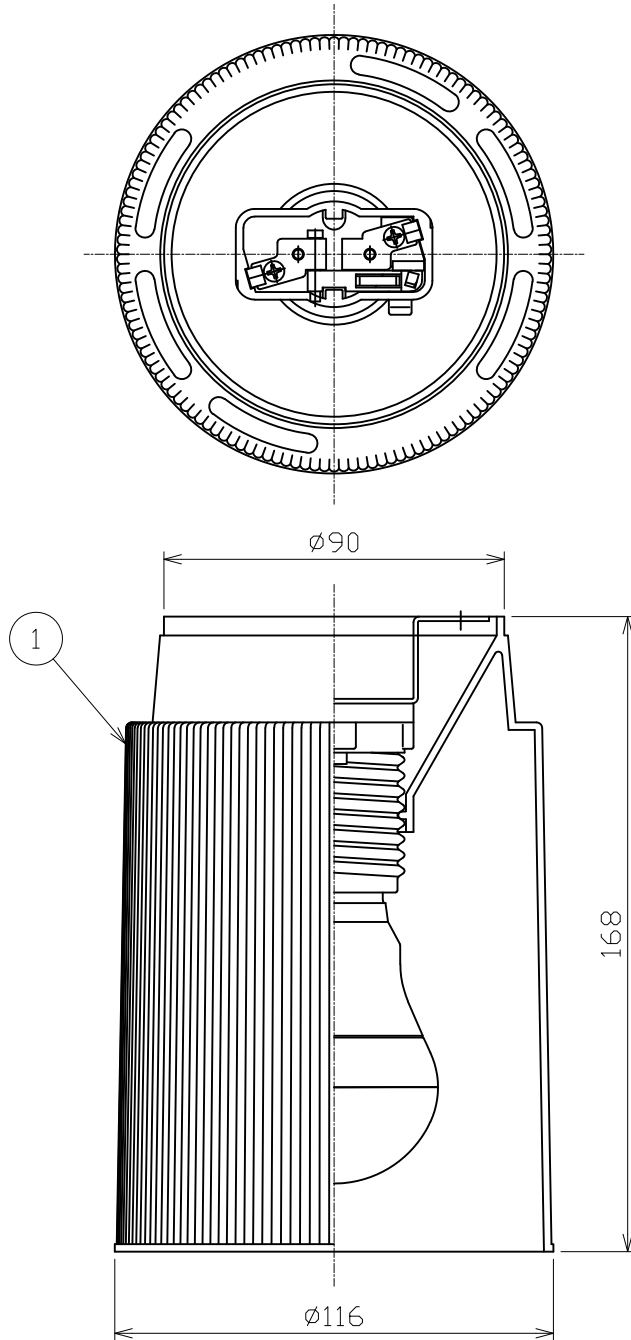

姿図

●使用できないもの

引掛埋込
ローゼット
(耳付き)

ツバ付引掛
ローゼット
(耳付き)

●使用できるもの

引掛シーリング
(角・丸形)

ツバ付丸形
引掛シーリング

⚠ 安全に関するご注意

- この器具は、一般通常環境の屋内天井直付専用器具です。一般通常環境以外の所、傾斜天井、屋外、湿気が多い所、水気のかかる所、壁面、床面では使用しないでください。落下・感電・火災の原因になります。
- 電源電圧は、定格電圧±6%内でご使用下さい。感電・火災の原因になります。

定格光束	480Lm
LED照明器具の固有エネルギー消費効率	111.6Lm/W
LEDランプ寿命	40000時間

				機能	一般用	特記事項
7				取付場所	屋内 天井直付専用	カバーネジモーター式 注) 調光器併用不可
6				電源接続	引掛シーリング	
5				消費電力	4.3W 定格電圧 100V	
4				電気容量	7VA	
3				適合ランプ	LED電球 4.3W 演色性Ra83 昼白色(5000K)	スイッチ無し
2				(付)別売 交換可	LDA4N-G/40×1灯 E26 大光電機(株)製	
1	カバー	スチロール	乳白			
No.	部品名	材質	備考	器具重量	約 0.3 kg	峠田 坂本 ④