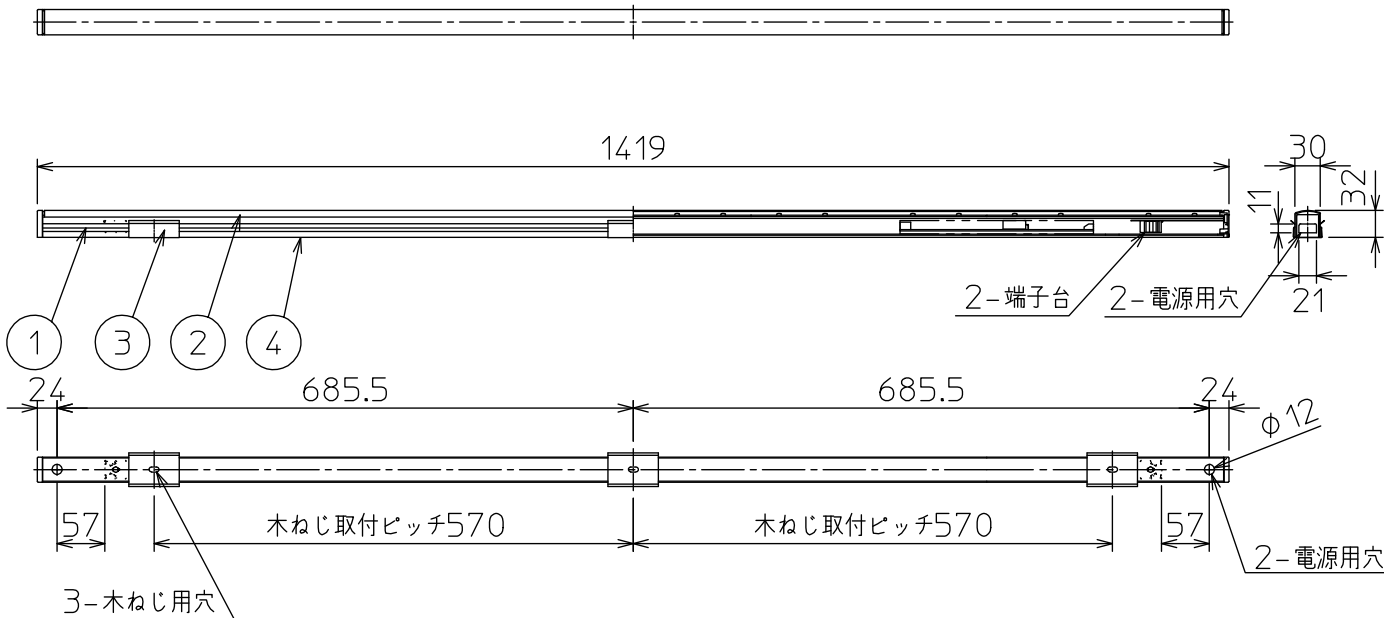

最小施工寸法

注)必ず木ネジで補強材のある位置に取り付けてください。
 下記寸法は温度性能を満たすために必要な最小寸法です。
 施工の際は器具取付けが容易に行えるようにご配慮ください。

姿図

安全に関するご注意

- この器具は、一般通常環境の屋内天井直付壁(横向)取付床直付兼用器具です。一般通常環境以外の所、屋外、浴室、サウナ風呂、業務用浴室、湿気の多い所、水気のかかる所、では使用しないでください。落下・感電・火災の原因になります。
- 電源電圧は、定格電圧±6%内でご使用ください。感電・火災の原因になります。
- この器具は木ねじ取付専用器具です。落下防止のため、必ず木ねじ(3本)で補強材のある位置に取り付けてください。
- ガス機器等の温度の高くなるもの上に取付けないでください。火災の原因になります。
- LEDにはバラツキがあり、同一品番であっても商品ごとに発光色、明るさ、点灯時間(始動時間)が異なる場合があります。

定格光束	1910 lm
LED照明器具の固有エネルギー消費効率	127.3 lm/W
LED光源寿命	40000時間

				機能	一般用	特記事項
7				取付場所	屋内 天井・壁(横向)・床付兼用	
6				電源接続	端子台	
5				消費電力	15 W 定格電圧 100 V	
4	取付座	亜鉛鋼板		電気容量	16 VA	
3	取付金具	ステンレス板	白塗装	LED付 交換不可	LED 15W 演色性 Ra83 昼白色(5000K)	スイッチ無し
2	カバー	アクリル	乳白(マット)			
1	本体	アルミ型材	白アルマイト			
No.	部品名	材質	備考	器具重量	約 1.2 kg	谷口 森 ⑦