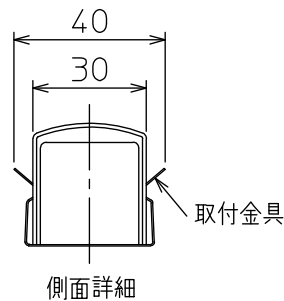

最小施工寸法

注)必ず木ネジで補強材のある位置に取り付けてください。
 下記寸法は温度性能を満たすために必要な最小寸法です。
 施工の際は器具取付けが容易に行えるようにご配慮ください。

姿図

安全に関するご注意

- この器具は、一般通常環境の屋内天井直付壁(横向)取付床直付兼用器具です。一般通常環境以外の所、屋外、浴室、サウナ風呂、業務用浴室、湿気の多い所、水気のかかる所、では使用しないでください。落下・感電・火災の原因になります。
- 電源電圧は、定格電圧±6%内でご使用ください。感電・火災の原因になります。
- この器具は木ねじ取付専用器具です。落下防止のため、必ず木ねじ(3本)で補強材のある位置に取り付けてください。
- ガス機器等の温度の高くなるもの上に取付けないでください。火災の原因になります。
- LEDにはバラツキがあり、同一品番であっても商品ごとに発光色、明るさ、点灯時間(始動時間)が異なる場合があります。

定格光束	1910 lm
LED照明器具の固有エネルギー消費効率	127.3 lm/W
LED光源寿命	40000時間

				機能	一般用	特記事項
7				取付場所	屋内 天井・壁(横向)・床付兼用	
6				電源接続	端子台	
5				消費電力	15 W 定格電圧 100 V	
4	取付座	亜鉛鋼板		電気容量	16 VA	
3	取付金具	ステンレス板	白塗装	LED付 交換不可	LED 15W 演色性 Ra83 昼白色(5000K)	スイッチ無し
2	カバー	アクリル	乳白(マット)			
1	本体	アルミ型材	白アルマイト			
No.	部品名	材質	備考	器具重量	約 1.2 kg	谷口 森 ⑦