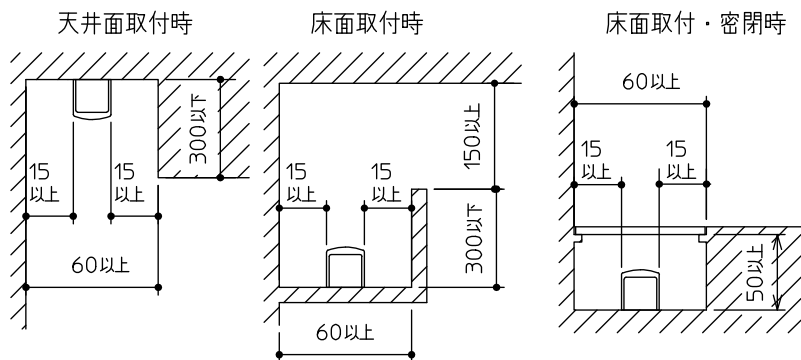

最小施工寸法

注)必ず木ネジで補強材のある位置に取り付けてください。
 下記寸法は温度性能を満たすために必要な最小寸法です。
 施工の際は器具取付けが容易に行えるようにご配慮ください。

姿図

安全に関するご注意

- この器具は、一般通常環境の屋内天井直付壁(横向)取付床直付兼用器具です。一般通常環境以外の所、屋外、浴室、サウナ風呂、業務用浴室、湿気の多い所、水気のかかる所、では使用しないでください。落下・感電・火災の原因になります。
- 電源電圧は、定格電圧±6%内でご使用ください。感電・火災の原因になります。
- この器具は木ねじ取付専用器具です。落下防止のため、必ず木ねじ(3本)で補強材のある位置に取り付けてください。
- ガス機器等の温度の高くなるもの上に取付けないでください。火災の原因になります。
- LEDにはバラツキがあり、同一品番であっても商品ごとに発光色、明るさ、点灯時間(始動時間)が異なる場合があります。

定格光束	1910 lm
LED照明器具の固有エネルギー消費効率	127.3 lm/W
LED光源寿命	40000時間

				機能	一般用	特記事項
7				取付場所	屋内 天井・壁(横向)・床付兼用	
6				電源接続	端子台	
5				消費電力	15 W 定格電圧 100 V	
4	取付座	亜鉛鋼板		電気容量	16 VA	
3	取付金具	ステンレス板	白塗装	LED付 交換不可	LED 15W 演色性 Ra83 昼白色(5000K)	スイッチ無し
2	カバー	アクリル	乳白(マット)			
1	本体	アルミ型材	白アルマイト			
No.	部品名	材質	備考	器具重量	約 1.2 kg	谷口 森 ⑦