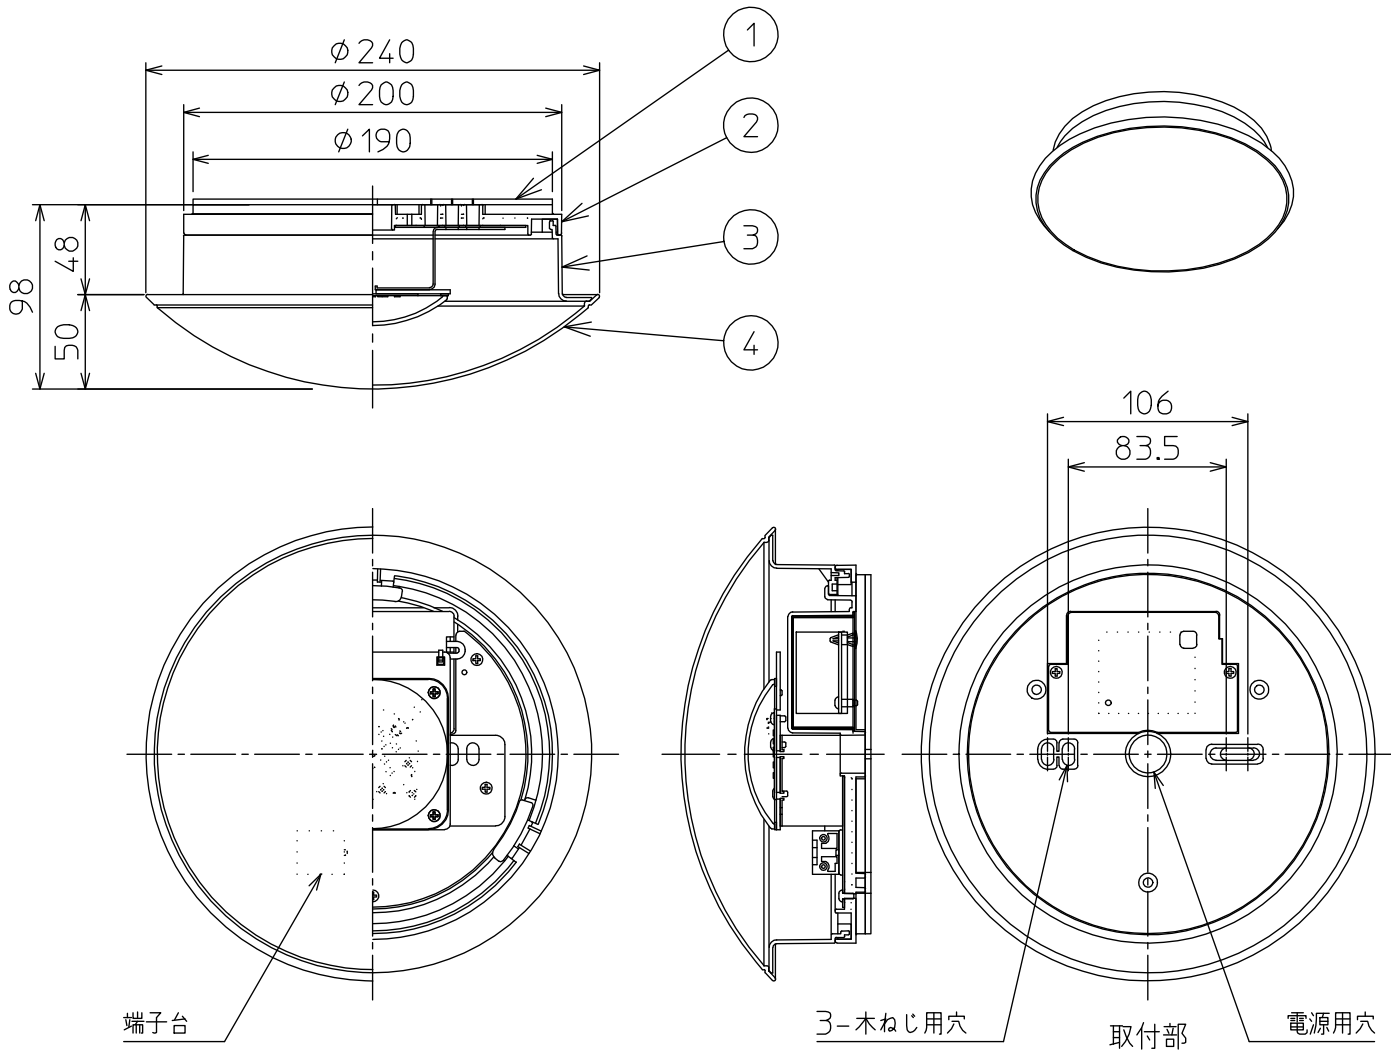

姿図

⚠ 安全に関するご注意

- この器具は、一般通常環境の屋内・屋外兼用防雨・防湿形天井直付壁面取付兼用器具です。一般通常環境以外の所、サウナ風呂、床面では使用しないでください。落下・感電・火災の原因になります。
- 電源電圧は、定格電圧±6%内でご使用ください。感電・火災の原因になります。
- 器具の取付面は、ベースパッキンの大きさ以上の平らな面に仕上げてください。感電・火災の原因になります。
- この器具は木ねじ取付専用器具です。落下防止のため、必ず木ねじ(2本)で補強材のある位置に取付けてください。

定格光束	880Lm
LED照明器具の固有エネルギー消費効率	96.7Lm/W
LED光源寿命	40000時間

				機能	防雨・防湿用	特記事項	
7				取付場所	屋内・屋外 天井直付・壁付兼用	カバー回転式 調光器併用不可	
6				電源接続	端子台		
5				消費電力	9.1 W	定格電圧	100 V
4	カバー	アクリル	乳白(マット)	電気容量	16 VA		
3	カバー	アクリル	乳白(マット)	LED 付 交換不可	LED 9.1W 演色性 Ra83 昼白色(5000K)		
2	本体	PBT樹脂	白		スイッチ無し		
1	ベースパッキン	EPDM発泡	白				
No.	部品名	材質	備考	器具重量	約	0.8 kg	松原 峠田 ③