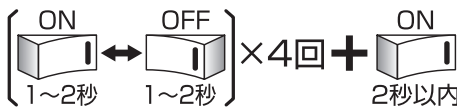

取扱説明書

ご使用前に、この「取扱説明書」を必ずお読みください。お読みになった後、「据付工事説明書」と共に大切に保管し、必要なときにお役立てください。

- 施工方法は、器具本体同梱の「据付工事説明書」を参照してください。
- この製品は日本国内用に設計されていますので、国外では使用できません。また、アフターサービスもできません。
- 電源周波数50H/60Hz共用形です。日本全国どこでも使用できます。

点灯モードの切り替え

<定格・節電モードの切替>

- 壁スイッチ操作により、点灯モード(定格モード・節電モード)の切替が可能です。
- 出荷時は定格モードに設定されています。
- 消灯しても消灯前の点灯モードで記憶しています。

- 定格モード切替
: 約5秒の間に明るさが1回変化します。
- 節電モード切替(約70%)
: 約5秒の間に明るさが2回変化します。

<リセット操作>

- 器具間の点灯モードが揃わない場合、壁スイッチ操作により定格モードリセットを実施してください。
- ※いずれの点灯モードからも定格モードへリセットされます。

- 明るさが1回変化すればリセット完了となります。

安全のために必ずお守りください

図記号の意味は次のとおりです。

- 誤った取扱いをしたときに生じる危険とその程度を、**警告**、**注意**の表示で区分して説明しています。表示の意味は表中で説明しています。

 絶対に行わないでください。

 必ず指示に従って行ってください。

警告 誤った取扱いをしたときに、死亡や重傷などに結びつく可能性があるもの

禁止