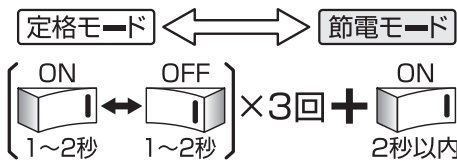

取扱説明書

ご使用前に、この「取扱説明書」を必ずお読みください。お読みになった後、「据付工事説明書」と共に大切に保管し、必要なときにお役立てください。

- 施工方法は、器具本体同梱の「据付工事説明書」を参照してください。
- この製品は日本国内用に設計されていますので、国外では使用できません。また、アフターサービスもできません。
- 電源周波数50H/60Hz共用形です。日本全国どこでも使用できます。

点灯モードの切り替え

<定格・節電モードの切替>

- 壁スイッチ操作により、点灯モード(定格モード・節電モード)の切替が可能です。
- 出荷時は定格モードに設定されています。
- 消灯しても消灯前の点灯モードで記憶しています。

- 定格モード切替
  : 約5秒の間に明るさが1回変化します。
- 節電モード切替(約70%)
  : 約5秒の間に明るさが2回変化します。