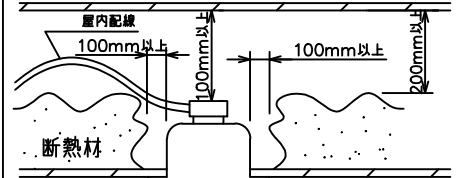

住宅以外の断熱施工天井でご使用の場合の施工方法

- 被照射面とは0.1m以上離してください。過熱による火災の原因となります。

- ロックウール等のやわらかい天井には取り付けしないでください。天井材破損・器具落下などの原因となります。
- ガス機器等の温度の高くなるものの上に取り付けしないでください。火災の原因となります。
- LEDにはバラツキがあり、同一型番であっても商品ごとに発光色、明るさ、点灯時間が異なる場合があります。

適合電源（別売）一覧

タイプ	品番	入力電圧	電気容量	埋込必要高
非調光用電源	LZA-91115E	100/200/242V	17/21/23VA	85mm
PWM制御調光用電源	LZA-91123E	100/200/242V	16/17/18VA	135mm
PWM0~100%調光用電源	LZA-93023	100/200/242V	16/17/18VA	135mm
DALI対応調光用電源	LZA-93005	100/200/242V	16/17/18VA	135mm
位相制御調光用電源	LZA-91120E	100V	17VA	120mm

定格光束	950Lm
LED照明器具の固有エネルギー消費効率	63.3Lm/W
LED光源寿命	40000時間

No.	部品名	材質	備考	機能	一般用	特記事項
				取付場所	屋内 天井埋込専用	1/2照度角 60° 電源別売・別置 調光器別売
				電源接続	コネクタ	
				消費電力	15 W 定格電圧 - V	
5	取付バネ	ステンレス板		電気容量	適合電源（別売）一覧を参照	スイッチ無し
4	枠	鋼板	白塗装	LED付 交換不可	LED15W 演色性 Ra96 Q+ 3000K	
3	コーン	鋼板	白塗装			
2	レンズ	ポリカーボネイト				
1	本体	アルミ板				
No.	部品名	材質	備考	器具重量	約 0.6 kg	鹿毛 狩野 ④