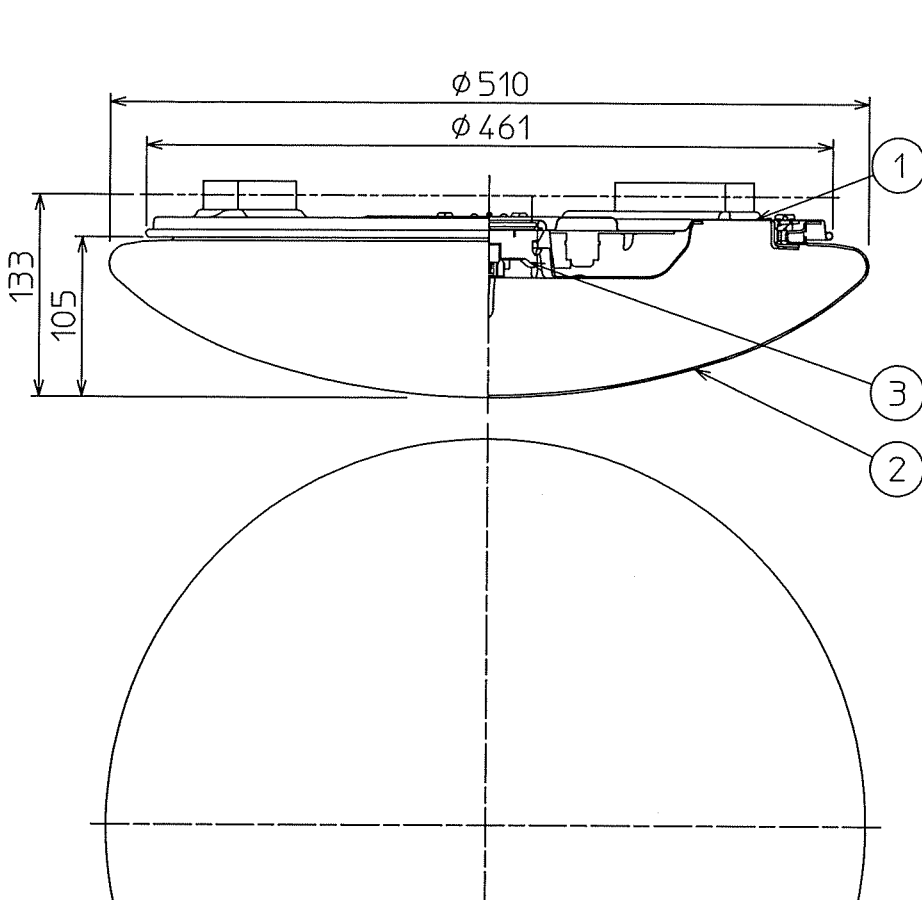

姿図

安全に関するご注意

- この器具は、一般通常環境の屋内天井直付専用器具です。下記の場所では使用しないでください。器具の故障や、火災・感電・落下の原因になります。
 - ・屋外、強度のない天井、周囲温度が-5℃~35℃以外の場所
 - ・サウナや業務用浴室など高温多湿になる場所や結露の恐れがある場所
 - ・傾斜天井、さん・格子のある天井
 - ・油煙のある場所
- クイックフィットアダプターおよびカバーは取扱説明書に従って確実に取付けてください。落下の原因になります。
- 電源電圧は器具銘板に記載されている定格電圧の±6%以内でご使用ください。火災・感電の原因になります。