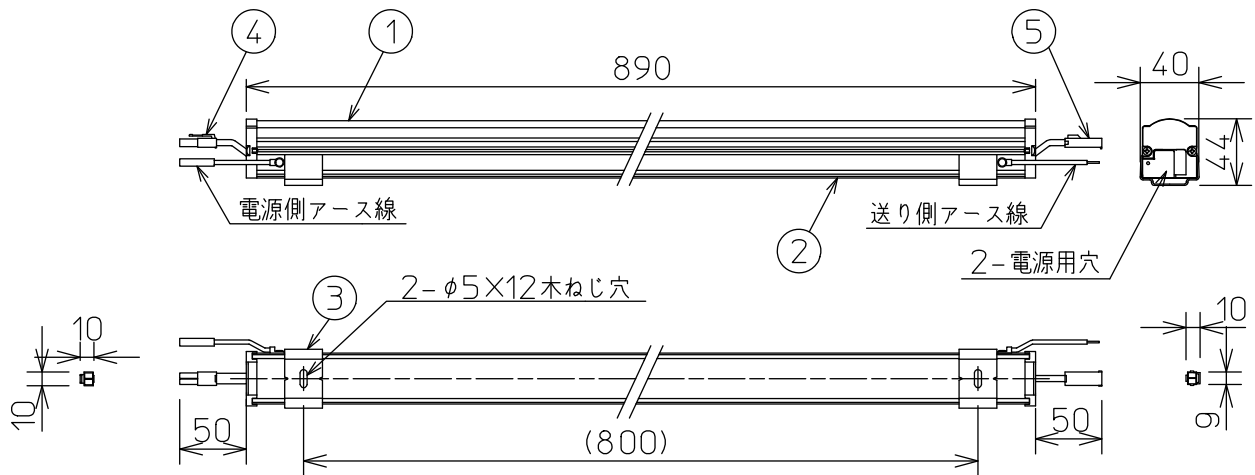

グリーン購入法適合

姿図

最小施工寸法…下記寸法は温度性能を満たすために必要な寸法です。(光の広がり考慮した寸法ではありません。)
 施工の際は器具取付けが容易に行えるようにご配慮ください。

※天井・壁横長取付の際は落下防止の為、取付用ストラップ(LZA-92792)を必ず使用してください。
 ※壁縦長取付の際は落下防止の為、取付用サドル(LZA-92793)を必ず使用してください。

※電源接続時には必ず電源ケーブル(LZA-92925)が必要です。
 1回路に1台お求めください。

定格光束	1550Lm
LED照明器具の固有エネルギー消費効率	121.0Lm/W
LED光源寿命	40000時間

No.	部品名	材質	備考	機能	一般用	特記事項
7				取付場所	屋内 天井付・壁付・床付兼用	1/2照度角 18°×60° 縦長付・横長付兼用 調光器併用不可 連結最大30台まで(100V時) 連結最大50台まで(200V時) ※別売部品 電源接続ケーブル(LZA-92925) 延長用ケーブル(LZA-92927) 取付用ストラップ(LZA-92792) 取付用サドル(LZA-92793) 角度調整金具(LZA-92929)
6				電源接続	コネクタ	
5	コネクタ(送り側)			消費電力	12.8W 定格電圧 100/200V	
4	コネクタ(電源側)			電気容量	21/22VA	
3	取付金具	ステンレス板	2個付	LED付 交換不可	LED 12.8W 演色性 Ra83 温白色(3500K)	
2	本体	アルミ型材	シルバーアルマイト			
1	カバー	アクリル	乳白(マット)			
				器具重量	約 1.1 kg	スイッチ無し
No.	部品名	材質	備考	器具重量	約 1.1 kg	谷口 藤山 ④