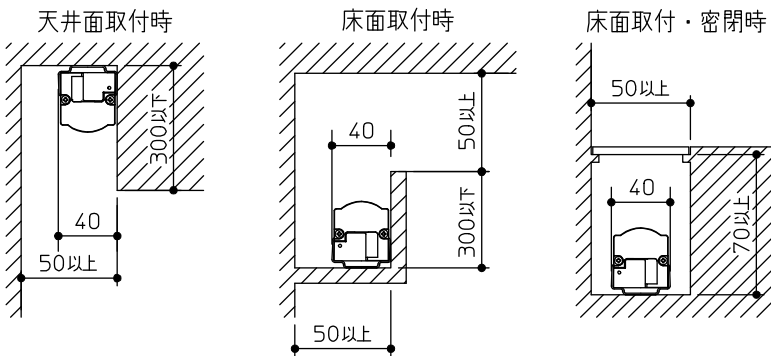

グリーン購入法適合

姿図

最小施工寸法…下記寸法は温度性能を満たすために必要な寸法です。(光の広がり考慮した寸法ではありません。)
 施工の際は器具取付けが容易に行えるようにご配慮ください。

※天井・壁横長取付の際は落下防止の為、取付用ストラップ(LZA-92792)を必ず使用してください。
 ※壁縦長取付の際は落下防止の為、取付用サドル(LZA-92793)を必ず使用してください。

※電源接続時には必ず電源ケーブル(LZA-92925)が必要です。
 1回路に1台お求めください。

定格光束	1550Lm
LED照明器具の固有エネルギー消費効率	121.0Lm/W
LED光源寿命	40000時間

No.	部品名	材質	備考	機能	一般用	特記事項
7				取付場所	屋内 天井付・壁付・床付兼用	1/2照度角 18°×60° 縦長付・横長付兼用 調光器併用不可 連結最大30台まで(100V時) 連結最大50台まで(200V時) ※別売部品 電源接続ケーブル(LZA-92925) 延長用ケーブル(LZA-92927) 取付用ストラップ(LZA-92792) 取付用サドル(LZA-92793) 角度調整金具(LZA-92929)
6				電源接続	コネクタ	
5	コネクタ(送り側)			消費電力	12.8W 定格電圧 100/200V	
4	コネクタ(電源側)			電気容量	21/22VA	
3	取付金具	ステンレス板	2個付	LED付 交換不可	LED 12.8W 演色性 Ra83 温白色(3500K)	
2	本体	アルミ型材	シルバーアルマイト			
1	カバー	アクリル	乳白(マット)			
				器具重量	約 1.1 kg	スイッチ無し
No.	部品名	材質	備考	器具重量	約 1.1 kg	谷口 藤山 ④