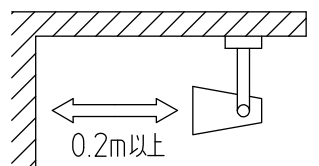

グリーン購入法適合

姿図

⚠ 安全に関するご注意

- この器具は、一般通常環境の屋内天井付・壁付兼用器具です。一般通常環境以外の所、屋外、浴室、サウナ風呂、湿気の多い所、水気のかかる所、床面では使用しないでください。落下・感電・火災の原因になります。
- 電源電圧は、定格電圧±6%内でご使用ください。感電・火災の原因になります。
- この器具は木ねじ取付専用器具です。必ず木ねじ(2本)で補強材のある位置に取付けてください。落下の原因になります。
- 被照射面までの距離は器具本体表示または説明書に従って0.2m以上離して施工してください。被照射物の変質・変色または火災の原因になります。

定格光束	960Lm
LED照明器具の固有エネルギー消費効率	102.1Lm/W
LED光源寿命	40000時間

No.	部品名	材質	備考	機能	一般用	特記事項
7				取付場所	屋内 天井付・壁付兼用	1/2照度角 25° 制御レンズ付 調光可能(1~100%) 専用調光器別売 傾斜天井でも使用可能
6				電源接続	口出し線	
5				消費電力	9.4 W 定格電圧 100 V	
4	制御レンズ	ポリカーボネート	透明	電気容量	16 VA	
3	本体	アルミダイカスト	白塗装	LED 付 交換不可	LED 9.4W 演色性 Ra83 電球色 (2700K)	スイッチ無し
2	アーム	アルミダイカスト	白塗装			
1	フランジ	アルミダイカスト	白塗装			
No.	部品名	材質	備考	器具重量	約 0.6 kg	鹿毛 曾川 ⑤