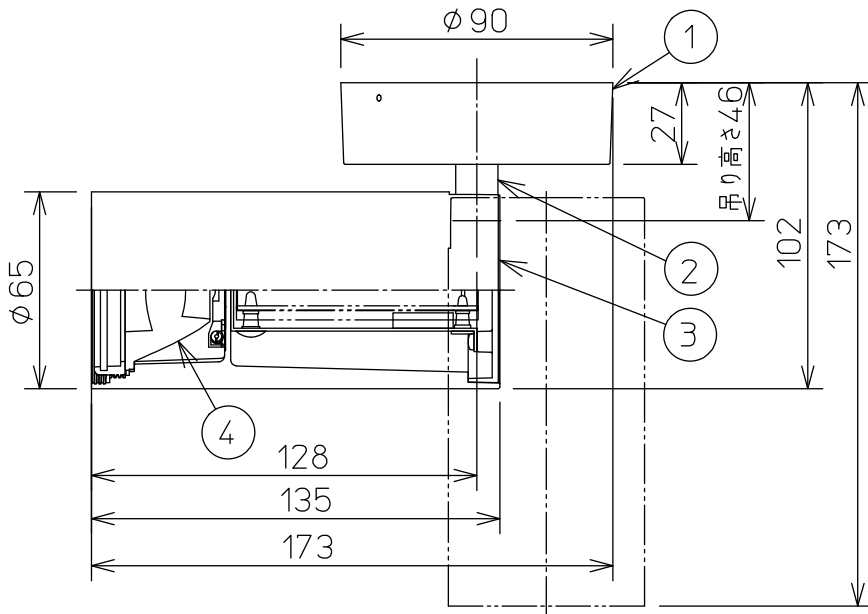

グリーン購入法適合

姿図

⚠ 安全に関するご注意

- この器具は、一般通常環境の屋内天井付・壁付兼用器具です。一般通常環境以外の所、屋外、浴室、サウナ風呂、湿気の多い所、水気のかかる所、床面では使用しないでください。落下・感電・火災の原因になります。
- 電源電圧は、定格電圧±6%内でご使用ください。感電・火災の原因になります。
- この器具は木ねじ取付専用器具です。必ず木ねじ(2本)で補強材のある位置に取付けてください。落下の原因になります。
- 被照射面までの距離は器具本体表示または説明書に従って0.2m以上離して施工してください。被照射物の変質・変色または火災の原因になります。

定格光束	960Lm
LED照明器具の固有エネルギー消費効率	102.1Lm/W
LED光源寿命	40000時間

No.	部品名	材質	備考	機能	一般用	特記事項
7				取付場所	屋内 天井付・壁付兼用	1/2照度角 25° 制御レンズ付 調光可能(1~100%) 専用調光器別売 傾斜天井でも使用可能
6				電源接続	口出し線	
5				消費電力	9.4 W 定格電圧 100 V	
4	制御レンズ	ポリカーボネート	透明	電気容量	16 VA	
3	本体	アルミダイカスト	白塗装	LED 付 交換不可	LED 9.4W 演色性 Ra83 電球色 (2700K)	スイッチ無し
2	アーム	アルミダイカスト	白塗装			
1	フランジ	アルミダイカスト	白塗装			
No.	部品名	材質	備考	器具重量	約 0.6 kg	鹿毛 曾川 ⑤