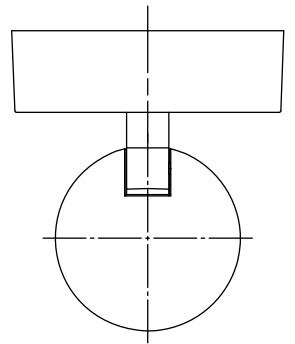

グリーン購入法適合

姿図

⚠ 安全に関するご注意

- この器具は、一般通常環境の屋内天井付・壁付兼用器具です。一般通常環境以外の所、屋外、浴室、サウナ風呂、湿気の多い所、水気のかかる所、床面では使用しないでください。落下・感電・火災の原因になります。
- 電源電圧は、定格電圧±6%内でご使用ください。感電・火災の原因になります。
- この器具は木ねじ取付専用器具です。必ず木ねじ(2本)で補強材のある位置に取付けてください。落下の原因になります。
- 被照射面までの距離は器具本体表示または説明書に従って0.2m以上離して施工してください。被照射物の変質・変色または火災の原因になります。

定格光束	960Lm
LED照明器具の固有エネルギー消費効率	102.1Lm/W
LED光源寿命	40000時間

No.	部品名	材質	備考	機能	一般用	特記事項
7				取付場所	屋内 天井付・壁付兼用	1/2照度角 25° 制御レンズ付 調光可能(1~100%) 専用調光器別売 傾斜天井でも使用可能
6				電源接続	口出し線	
5				消費電力	9.4 W 定格電圧 100 V	
4	制御レンズ	ポリカーボネート	透明	電気容量	16 VA	
3	本体	アルミダイカスト	白塗装	LED 付 交換不可	LED 9.4W 演色性 Ra83 電球色 (2700K)	スイッチ無し
2	アーム	アルミダイカスト	白塗装			
1	フランジ	アルミダイカスト	白塗装			
No.	部品名	材質	備考	器具重量	約 0.6 kg	鹿毛 曾川 ⑤