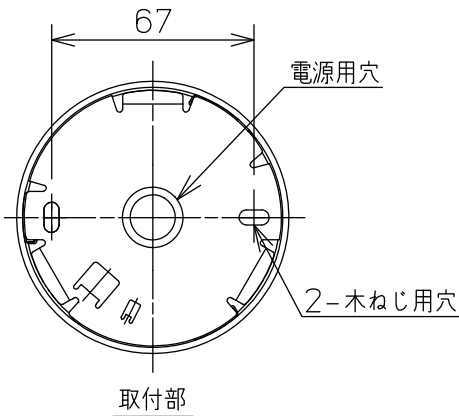

グリーン購入法適合

姿図

⚠ 安全に関するご注意

- この器具は、一般通常環境の屋内天井付・壁付兼用器具です。一般通常環境以外の所、屋外、浴室、サウナ風呂、湿気の多い所、水気のかかる所、床面では使用しないでください。落下・感電・火災の原因になります。
- 電源電圧は、定格電圧±6%内でご使用ください。感電・火災の原因になります。
- この器具は木ねじ取付専用器具です。必ず木ねじ(2本)で補強材のある位置に取付けてください。落下の原因になります。
- 被照射面までの距離は器具本体表示または説明書に従って0.2m以上離して施工してください。被照射物の変質・変色または火災の原因になります。

定格光束	960Lm
LED照明器具の固有エネルギー消費効率	102.1Lm/W
LED光源寿命	40000時間

No.	部品名	材質	備考	機能	一般用	特記事項
7				取付場所	屋内 天井付・壁付兼用	1/2照度角 25° 制御レンズ付 調光可能(1~100%) 専用調光器別売 傾斜天井でも使用可能
6				電源接続	口出し線	
5				消費電力	9.4 W 定格電圧 100 V	
4	制御レンズ	ポリカーボネート	透明	電気容量	16 VA	
3	本体	アルミダイカスト	白塗装	LED 付 交換不可	LED 9.4W 演色性 Ra83 電球色 (2700K)	スイッチ無し
2	アーム	アルミダイカスト	白塗装			
1	フランジ	アルミダイカスト	白塗装			
No.	部品名	材質	備考	器具重量	約 0.6 kg	鹿毛 曾川 ⑤