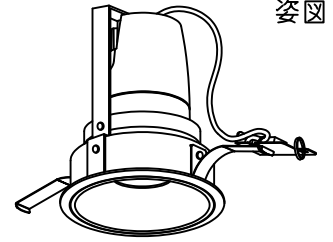

埋込穴寸法

姿図

⚠ 安全に関するご注意

- この器具は、一般家庭の断熱施工天井にはご使用できません。
- この器具は、一般通常環境の屋内天井埋込専用器具です。一般通常環境以外の所、浴室、サウナ風呂、屋外、湿気の多い所、傾斜天井、水気のかかる所、壁面、床面、では使用しないでください。落下・感電・火災の原因となります。
- 電源電圧は、定格電圧±6%内でご使用下さい。感電・火災の原因となります。
- 電源線は器具に触れないように施工してください。誤った施工をしますと火災の原因となります。
- 断熱施工の天井内に使用する場合には、下記の施工が必要です。誤った施工をしますと、火災の原因となります。

- 被照射面とは0.1m以上離してください。過熱による火災の原因となります。

- ロックワール等のやわらかい天井には取り付けしないでください。天井材破損・器具落下などの原因となります。
- ガス機器等の温度の高くなるもの上に取り付けしないでください。火災の原因となります。
- LEDにはバラツキがあり、同一型番であっても商品ごとに発光色、明るさ、点灯時間が異なる場合があります。

適合電源（別売）一覧

タイプ	品番	入力電圧	電気容量	埋込必要高
非調光用電源(100V専用)	LZA-92809	100V専用	16VA	101mm
非調光用電源(100-242V)	LZA-92985	100/200/242V	13/16/17VA	101mm
PWM信号制御調光用電源	LZA-93018	100/200/242V	13/17/21VA	101mm
0%~100%調光用電源	LZA-93022	100/200/242V	13/17/21VA	210mm
位相制御調光用電源	LZA-92810	100V専用	17VA	101mm
無線調光用電源	LZA-93379	100/200/242V	11/13/14VA	230mm

	標準出力
定格光束	540Lm
LED照明器具の固有エネルギー消費効率	51.4Lm/W
LED光源寿命	40000時間

No.	部品名	材質	備考	機能	一般用	特記事項
7				取付場所	屋内天井埋込専用	1/2照度角 25° 制御レンズ付 電源別売・別置 専用調光器別売
6	取付バネ	ステンレス板		電源接続	コネクタ	
5	アーム	亜鉛鋼板		消費電力	- W 定格電圧 - V	
4	制御レンズ	ポリカーボネイト	透明	電気容量	適合電源(別売)一覧を参照	
3	灯具	アルミダイカスト	黒塗装	LED付 交換不可	LED 10.5W(標準出力) LED 9.6W(無線調光) 演色性 Ra83 電球色(2700K)	スイッチ無し
2	コーン	アルミ	アルミ蒸着(鏡面)			
1	枠	アルミダイカスト	白塗装	器具重量	約 0.3 kg	鹿毛 曾川 ⑥