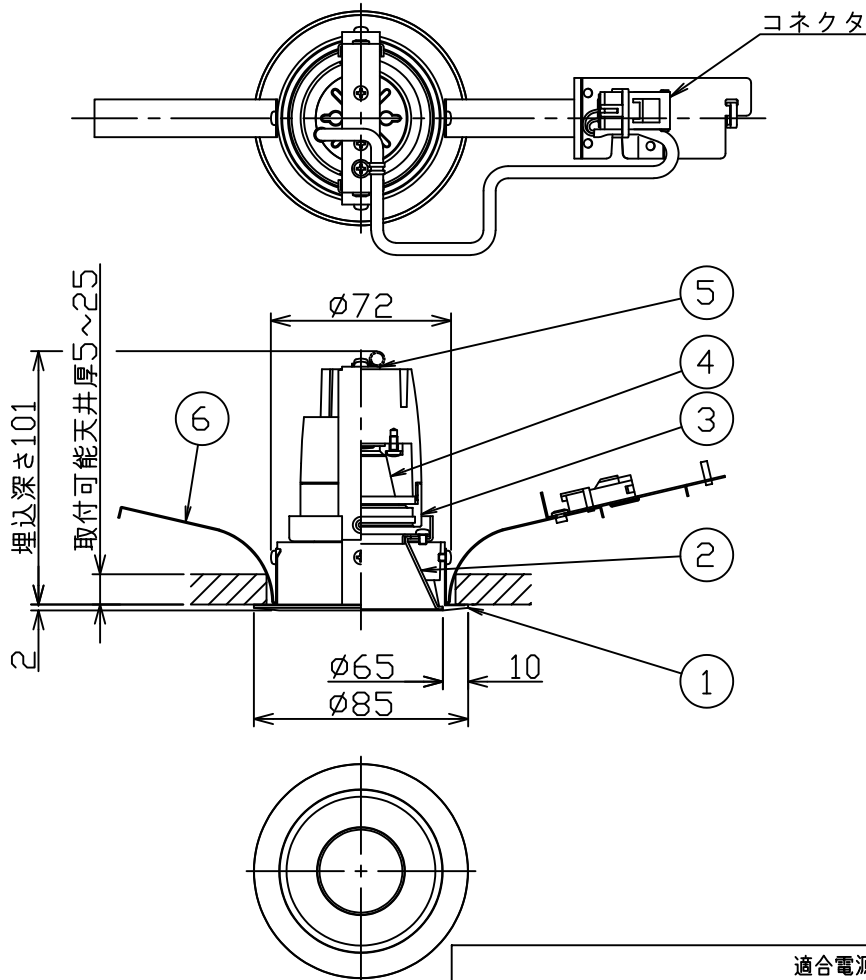

埋込穴寸法

姿図

⚠ 安全に関するご注意

- この器具は、一般家庭の断熱施工天井にはご使用できません。
- この器具は、一般通常環境の屋内天井埋込専用器具です。一般通常環境以外の所、浴室、サウナ風呂、屋外、湿気の多い所、傾斜天井、水気のかかる所、壁面、床面、では使用しないでください。落下・感電・火災の原因となります。
- 電源電圧は、定格電圧±6%内でご使用下さい。感電・火災の原因となります。
- 電源線は器具に触れないように施工してください。誤った施工をしますと火災の原因となります。
- 断熱施工の天井内に使用する場合には、下記の施工が必要です。誤った施工をしますと、火災の原因となります。

	標準出力
定格光束	540Lm
LED照明器具の固有エネルギー消費効率	51.4Lm/W
LED光源寿命	40000時間

No.	部品名	材質	備考	機能	一般用	特記事項
7				取付場所	屋内天井埋込専用	1/2照度角 25° 制御レンズ付 電源別売・別置 専用調光器別売
6	取付バネ	ステンレス板		電源接続	コネクタ	
5	アーム	亜鉛鋼板		消費電力	- W 定格電圧 - V	
4	制御レンズ	ポリカーボネイト	透明	電気容量	適合電源(別売)一覧を参照	
3	灯具	アルミダイカスト	黒塗装	LED付 交換不可	LED 10.5W(標準出力) LED 9.6W(無線調光) 演色性 Ra83 電球色(2700K)	スイッチ無し
2	コーン	アルミ	アルミ蒸着(鏡面)			
1	枠	アルミダイカスト	白塗装	器具重量	約 0.3 kg	鹿毛 曾川 ⑥