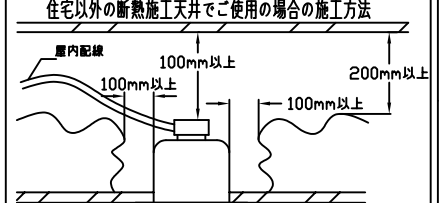

埋込穴寸法

姿図

⚠ 安全に関するご注意

- この器具は、一般家庭の断熱施工天井にはご使用できません。
- この器具は、一般通常環境の屋内天井埋込専用器具です。一般通常環境以外の所、浴室、サウナ風呂、屋外、湿気の多い所、傾斜天井、水気のかかる所、壁面、床面、では使用しないでください。落下・感電・火災の原因となります。
- 電源電圧は、定格電圧±6%内でご使用下さい。感電・火災の原因となります。
- 電源線は器具に触れないように施工してください。誤った施工をしますと火災の原因となります。
- 断熱施工の天井内に使用する場合には、下記の施工が必要です。誤った施工をしますと、火災の原因となります。

	標準出力
定格光束	540Lm
LED照明器具の固有エネルギー消費効率	51.4Lm/W
LED光源寿命	40000時間

No.	部品名	材質	備考	機能	一般用	特記事項
7				取付場所	屋内天井埋込専用	1/2照度角 25° 制御レンズ付 電源別売・別置 専用調光器別売
6	取付バネ	ステンレス板		電源接続	コネクタ	
5	アーム	亜鉛鋼板		消費電力	- W 定格電圧 - V	
4	制御レンズ	ポリカーボネイト	透明	電気容量	適合電源(別売)一覧を参照	
3	灯具	アルミダイカスト	黒塗装	LED付 交換不可	LED 10.5W(標準出力) LED 9.6W(無線調光) 演色性 Ra83 電球色(2700K)	スイッチ無し
2	コーン	アルミ	アルミ蒸着(鏡面)			
1	枠	アルミダイカスト	白塗装	器具重量	約 0.3 kg	鹿毛 曾川 ⑥