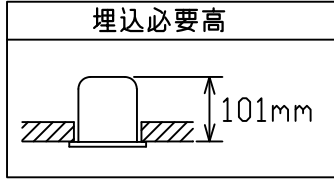

埋込穴寸法

姿図

⚠ 安全に関するご注意

- この器具は、一般家庭の断熱施工天井にはご使用できません。
- この器具は、一般通常環境の屋内天井埋込専用器具です。一般通常環境以外の所、浴室、サウナ風呂、屋外、湿気の多い所、傾斜天井、水気のかかる所、壁面、床面、では使用しないでください。落下・感電・火災の原因となります。
- 電源電圧は、定格電圧±6%内でご使用下さい。感電・火災の原因となります。
- 電源線は器具に触れないように施工してください。誤った施工をしますと火災の原因となります。
- 断熱施工の天井内に使用する場合には、下記の施工が必要です。誤った施工をしますと、火災の原因となります。

	標準出力
定格光束	540Lm
LED照明器具の固有エネルギー消費効率	51.4Lm/W
LED光源寿命	40000時間

No.	部品名	材質	備考	機能	一般用	特記事項
7				取付場所	屋内天井埋込専用	1/2照度角 25° 制御レンズ付 電源別売・別置 専用調光器別売
6	取付バネ	ステンレス板		電源接続	コネクタ	
5	アーム	亜鉛鋼板		消費電力	- W 定格電圧 - V	
4	制御レンズ	ポリカーボネイト	透明	電気容量	適合電源(別売)一覧を参照	
3	灯具	アルミダイカスト	黒塗装	LED付 交換不可	LED 10.5W(標準出力) LED 9.6W(無線調光) 演色性 Ra83 電球色(2700K)	スイッチ無し
2	コーン	アルミ	アルミ蒸着(鏡面)			
1	枠	アルミダイカスト	白塗装	器具重量	約 0.3 kg	鹿毛 曾川 ⑥