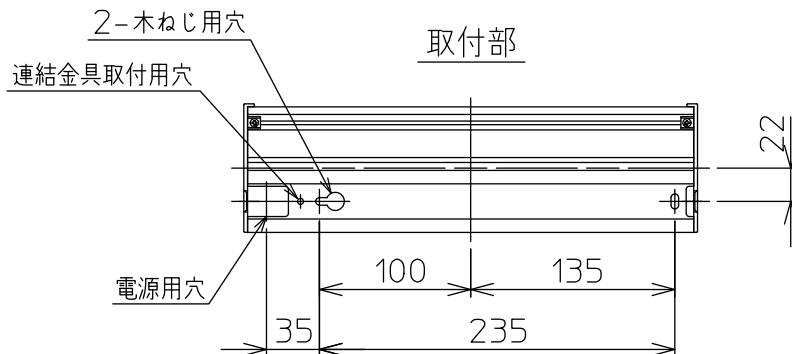

姿図

最小施工寸法

※…懐が狭く、器具取付が困難な場合は、別売L形金具(DP-40543)を使用して取付できます。(天井・壁・床に取付可能)

安全に関するご注意

- この器具は、一般通常環境の屋内天井直付・壁付・床直付兼用器具です。一般通常環境以外の所、屋外、湿気が多い所、水気のかかる所では使用しないでください。落下・感電・火災の原因になります。
- 電源電圧は、定格電圧の±6%内でご使用下感電：火災の原因になります。
- この器具は木ねじ取付専用器具です。必ず木ねじ(2本)で補強材のある位置に取付けてください。落下の原因になります。

定格光束	760Lm
LED照明器具の固有エネルギー消費効率	91.5Lm/W
LEDモジュール寿命	40000時間

No.	部品名	材質	備考	機能	一般用	特記事項
7				取付場所	屋内 天井付・壁付・床付兼用	単体・連結時末端用 調光可能 (1%~100%) 調光器別売 (DP-37154E) 注)送り配線はできません 注)配線方向片側のみ
6				電源接続	端子台	
5				消費電力	8.3W 定格電圧 100V	
4	側面カバー	ABS樹脂	白	電気容量	9 VA	
3	カバー	アクリル	乳白(マット)	LED付 交換不可	LED 8.3W 演色性 Ra83 電球色(2700K)	スイッチ無し
2	本体カバー	アルミ型材	白アルマイト			
1	本体	アルミ型材	白アルマイト			
No.	部品名	材質	備考	器具重量	約 0.5 kg	峠田 森 ④