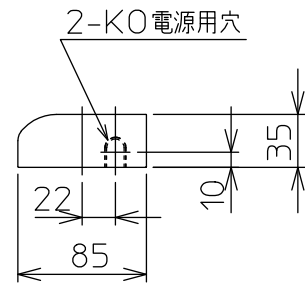

姿図

最小施工寸法

※…懐が狭く、器具取付が困難な場合は、別売L形金具(DP-40543)を使用して取付できます。(天井・壁・床に取付可能)

安全に関するご注意

- この器具は、一般通常環境の屋内天井直付・壁付・床直付兼用器具です。一般通常環境以外の所、屋外、湿気が多い所、水気のかかる所では使用しないでください。落下・感電・火災の原因になります。
- 電源電圧は、定格電圧の±6%内でご使用下感電：火災の原因になります。
- この器具は木ねじ取付専用器具です。必ず木ねじ(2本)で補強材のある位置に取付けてください。落下の原因になります。

定格光束	760Lm
LED照明器具の固有エネルギー消費効率	91.5Lm/W
LEDモジュール寿命	40000時間

No.	部品名	材質	備考	機能	一般用	特記事項
7				取付場所	屋内 天井付・壁付・床付兼用	単体・連結時末端用 調光可能 (1%~100%) 調光器別売 (DP-37154E) 注)送り配線はできません 注)配線方向片側のみ
6				電源接続	端子台	
5				消費電力	8.3W 定格電圧 100V	
4	側面カバー	ABS樹脂	白	電気容量	9 VA	
3	カバー	アクリル	乳白(マット)	LED付 交換不可	LED 8.3W 演色性 Ra83 電球色(2700K)	スイッチ無し
2	本体カバー	アルミ型材	白アルマイト			
1	本体	アルミ型材	白アルマイト			
No.	部品名	材質	備考	器具重量	約 0.5 kg	峠田 森 ④