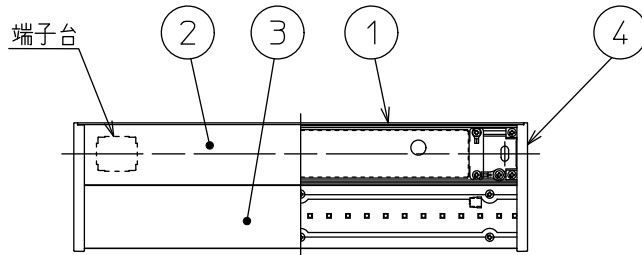

姿図

最小施工寸法

※…懐が狭く、器具取付が困難な場合は、別売L形金具(DP-40543)を使用して取付できます。(天井・壁・床に取付可能)

安全に関するご注意

- この器具は、一般通常環境の屋内天井直付・壁付・床直付兼用器具です。一般通常環境以外の所、屋外、湿気が多い所、水気のかかる所では使用しないでください。落下・感電・火災の原因になります。
- 電源電圧は、定格電圧の±6%内でご使用下感電：火災の原因になります。
- この器具は木ねじ取付専用器具です。必ず木ねじ(2本)で補強材のある位置に取付けてください。落下の原因になります。

定格光束	760Lm
LED照明器具の固有エネルギー消費効率	91.5Lm/W
LEDモジュール寿命	40000時間

No.	部品名	材質	備考	機能	一般用	特記事項
7				取付場所	屋内 天井付・壁付・床付兼用	単体・連結時末端用 調光可能 (1%~100%) 調光器別売 (DP-37154E) 注)送り配線はできません 注)配線方向片側のみ
6				電源接続	端子台	
5				消費電力	8.3W 定格電圧 100V	
4	側面カバー	ABS樹脂	白	電気容量	9 VA	
3	カバー	アクリル	乳白(マット)	LED付 交換不可	LED 8.3W 演色性 Ra83 電球色(2700K)	スイッチ無し
2	本体カバー	アルミ型材	白アルマイト			
1	本体	アルミ型材	白アルマイト			
No.	部品名	材質	備考	器具重量	約 0.5 kg	峠田 森 ④