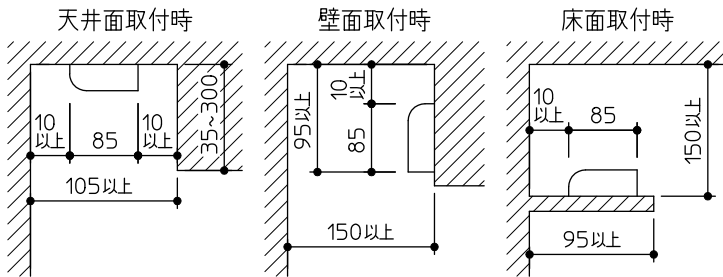

姿図

最小施工寸法

※…懐が狭く、器具取付が困難な場合は、別売L形金具(DP-40543)を使用して取付できます。(天井・壁・床に取付可能)

安全に関するご注意

- この器具は、一般通常環境の屋内天井直付・壁付・床直付兼用器具です。一般通常環境以外の所、屋外、湿気が多い所、水気のかかる所では使用しないでください。落下・感電・火災の原因になります。
- 電源電圧は、定格電圧の±6%内でご使用下感電：火災の原因になります。
- この器具は木ねじ取付専用器具です。必ず木ねじ(2本)で補強材のある位置に取付けてください。落下の原因になります。

定格光束	760Lm
LED照明器具の固有エネルギー消費効率	91.5Lm/W
LEDモジュール寿命	40000時間

No.	部品名	材質	備考	機能	一般用	特記事項
7				取付場所	屋内 天井付・壁付・床付兼用	単体・連結時末端用 調光可能 (1%~100%) 調光器別売 (DP-37154E) 注)送り配線はできません 注)配線方向片側のみ
6				電源接続	端子台	
5				消費電力	8.3W 定格電圧 100V	
4	側面カバー	ABS樹脂	白	電気容量	9 VA	
3	カバー	アクリル	乳白(マット)	LED付 交換不可	LED 8.3W 演色性 Ra83 電球色(2700K)	スイッチ無し
2	本体カバー	アルミ型材	白アルマイト			
1	本体	アルミ型材	白アルマイト			
No.	部品名	材質	備考	器具重量	約 0.5 kg	峠田 森 ④