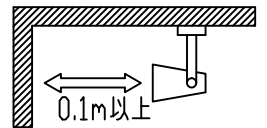

⚠ 安全に関するご注意

- この器具は、一般通常環境の屋内天井直付壁面取付兼用器具です。一般通常環境以外の所、屋外、浴室、サウナ風呂、湿気の多い所、水気のかかる所、床面では使用しないでください。落下・感電・火災の原因になります。
- 電源電圧は、定格電圧±6%内でご使用ください。火災・感電の原因になります。
- この器具は木ねじ取付専用器具です。必ず木ねじ(2本)で補強材のある位置に取付けて下さい。落下の原因になります。
- 被照射面までの距離は器具本体表示または説明書に従って0.1m以上離して施工してください。被照射物の変質・変色または火災の原因になります。

定格光束	600Lm
LED照明器具の固有エネルギー消費効率	74.0Lm/W
LEDモジュール寿命	40000時間

				機能			一般用		特記事項 1/2照度角60° 調光器併用不可
7				取付場所	屋内 天井直付・壁付兼用				
6				電源接続	端子台				
5	カバー	アクリル	乳白(一部マット)	消費電力	8.1 W	定格電圧	100 V		
4	不透過カバー	アルミダイカスト	白塗装	電気容量	14 VA				
3	灯具	アルミダイカスト	白塗装	LED 付 交換不可	LED8.1W 演色性 Ra83 温白色 3500K				
2	自在器	アルミダイカスト	白塗装					スイッチ無し	
1	フランジ	アルミダイカスト	白塗装						
No.	部品名	材質	備考	器具重量	約 0.7 kg			峠田 谷口 ㊟	