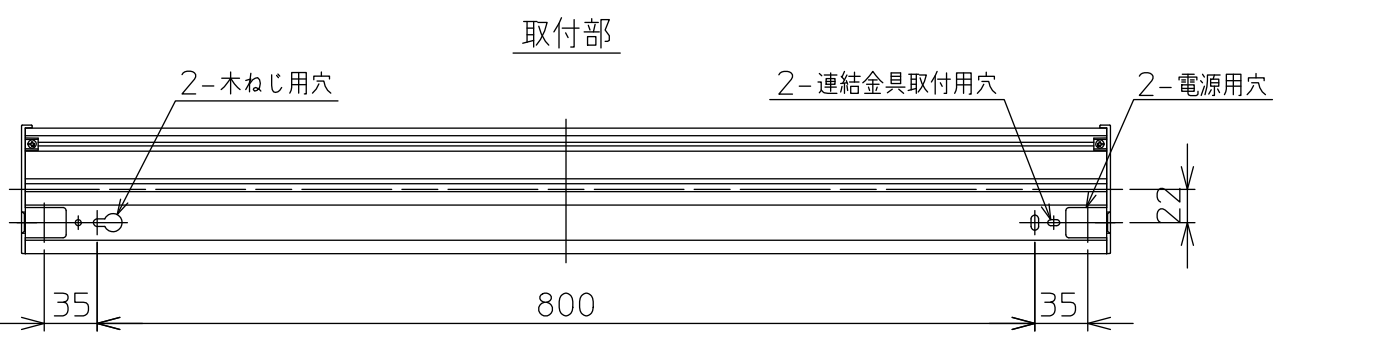

最小施工寸法

姿図

※…懐が狭く、器具取付が困難な場合は、別売L形金具(DP-40543)を使用して取付できます。(天井・壁・床に取付可能)

### ⚠ 安全に関するご注意

- この器具は、一般通常環境の屋内天井直付・壁付・床直付兼用器具です。一般通常環境以外の所、屋外、湿気の多い所、水気のかかる所では使用しないでください。落下・感電・火災の原因になります。
- 電源電圧は、定格電圧の±6%内でご使用下感電：火災の原因になります。
- この器具は木ねじ取付専用器具です。必ず木ねじ(2本)で補強材のある位置に取付けてください。落下の原因になります。

定格光束	2280Lm
LED照明器具の固有エネルギー消費効率	99.1Lm/W
LEDモジュール寿命	40000時間

				機能	一般用	特記事項		
7				取付場所	屋内 天井付・壁付・床付兼用		調光可能 (1%~100%) 連結最大15台まで 調光器別売 (DP-37154E)	
6				電源接続	端子台			
5				消費電力	23 W	定格電圧		100 V
4	側面カバー	ABS樹脂	黒	電気容量	24 VA			
3	カバー	アクリル	乳白(マット)	LED付 交換不可	LED 23W 演色性 Ra83 電球色(2700K)			
2	本体カバー	アルミ型材	黒アルマイト					
1	本体	アルミ型材	黒アルマイト					
No.	部品名	材質	備考	器具重量	約	1.1 kg	スイッチ無し	
							峠田 森 ③	