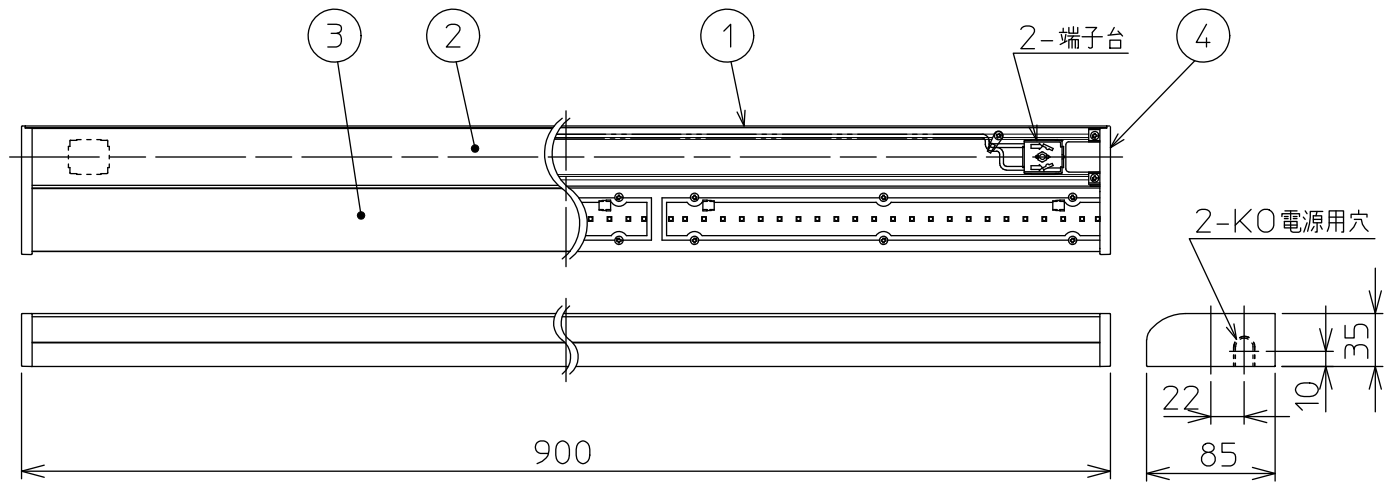

最小施工寸法

姿図

※…懐が狭く、器具取付が困難な場合は、別売L形金具(DP-40543)を使用して取付できます。(天井・壁・床に取付可能)

### ⚠ 安全に関するご注意

- この器具は、一般通常環境の屋内天井直付・壁付・床直付兼用器具です。一般通常環境以外の所、屋外、湿気の多い所、水気のかかる所では使用しないでください。落下・感電・火災の原因になります。
- 電源電圧は、定格電圧の±6%内でご使用下感電：火災の原因になります。
- この器具は木ねじ取付専用器具です。必ず木ねじ(2本)で補強材のある位置に取付けてください。落下の原因になります。

定格光束	2280Lm
LED照明器具の固有エネルギー消費効率	99.1Lm/W
LEDモジュール寿命	40000時間

				機能	一般用	特記事項		
7				取付場所	屋内 天井付・壁付・床付兼用		調光可能 (1%~100%) 連結最大15台まで 調光器別売 (DP-37154E)	
6				電源接続	端子台			
5				消費電力	23 W	定格電圧		100 V
4	側面カバー	ABS樹脂	黒	電気容量	24 VA			
3	カバー	アクリル	乳白(マット)	LED付 交換不可	LED 23W 演色性 Ra83 電球色(2700K)			
2	本体カバー	アルミ型材	黒アルマイト					
1	本体	アルミ型材	黒アルマイト					
No.	部品名	材質	備考	器具重量	約	1.1 kg	スイッチ無し	
							峠田 森 ③	