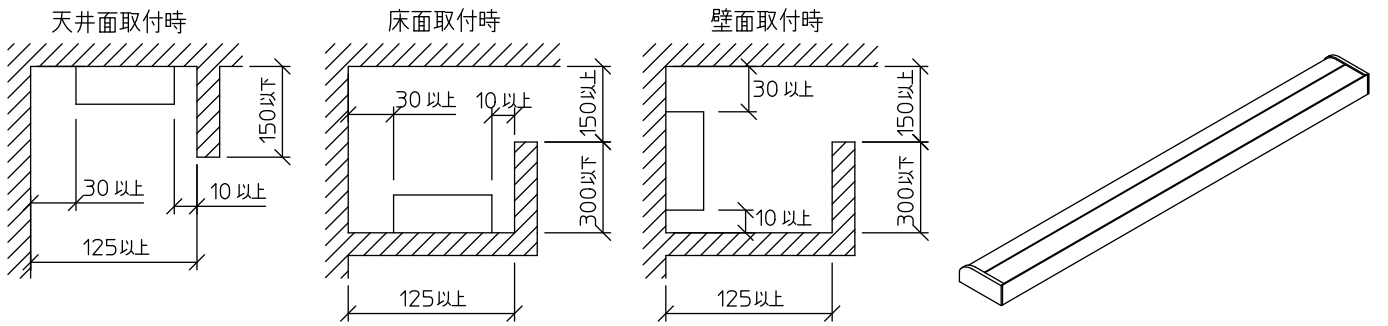

最小施工寸法

姿図

※…懐が狭く、器具取付が困難な場合は、別売L形金具(DP-40543)を使用して取付できます。(天井・壁・床に取付可能)

定格光束	2280Lm
LED照明器具の固有エネルギー消費効率	99.1Lm/W
LEDモジュール寿命	40000時間

				機能	一般用	特記事項		
7				取付場所	屋内 天井付・壁付・床付兼用		調光可能 (1%~100%) 連結最大15台まで 調光器別売 (DP-37154E)	
6				電源接続	端子台			
5				消費電力	23 W	定格電圧		100 V
4	側面カバー	ABS樹脂	黒	電気容量	24 VA			
3	カバー	アクリル	乳白(マット)	LED付 交換不可	LED 23W 演色性 Ra83 電球色(2700K)			
2	本体カバー	アルミ型材	黒アルマイト					
1	本体	アルミ型材	黒アルマイト					
No.	部品名	材質	備考	器具重量	約	1.1 kg	スイッチ無し	
							峠田 森 ③	