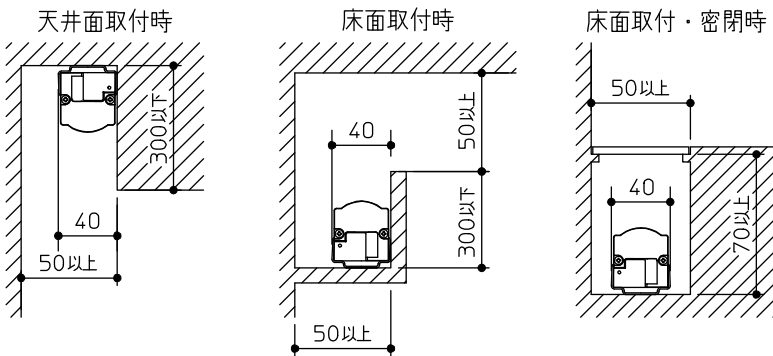

グリーン購入法適合

姿図

最小施工寸法…下記寸法は温度性能を満たすために必要な寸法です。(光の広がりを考慮した寸法ではありません。)  
 施工の際は器具取付けが容易に行えるようにご配慮ください。

※天井・壁横長取付の際は落下防止の為、取付用ストラップ(LZA-92792)を必ず使用してください。  
 ※壁縦長取付の際は落下防止の為、取付用サドル(LZA-92793)を必ず使用してください。

※電源接続時には必ず電源ケーブル(LZA-92925)が必要です。  
 1回路に1台お求めください。

定格光束	2350Lm
LED照明器具の固有エネルギー消費効率	113.5Lm/W
LED光源寿命	40000時間

No.	部品名	材質	備考	機能	一般用	特記事項
7				取付場所	屋内 天井付・壁付・床付兼用	1/2照度角 60° 縦長付・横長付兼用 調光器併用不可 連結最大30台まで(100V時) 連結最大50台まで(200V時) ※別売部品 電源接続ケーブル(LZA-92925) 延長用ケーブル(LZA-92927) 取付用ストラップ(LZA-92792) 取付用サドル(LZA-92793) 角度調整金具(LZA-92929)
6				電源接続	コネクタ	
5	コネクタ(送り側)			消費電力	20.7W 定格電圧 100/200V	
4	コネクタ(電源側)			電気容量	21VA	
3	取付金具	ステンレス板	3個付	LED付 交換不可	LED 20.7W 演色性 Ra83 電球色(3000K)	
2	本体	アルミ型材	シルバーアルマイト			
1	カバー	ポリカーボネート	乳白(マット)			
				器具重量	約 1.8 kg	スイッチ無し
						谷口 藤山 ⑤