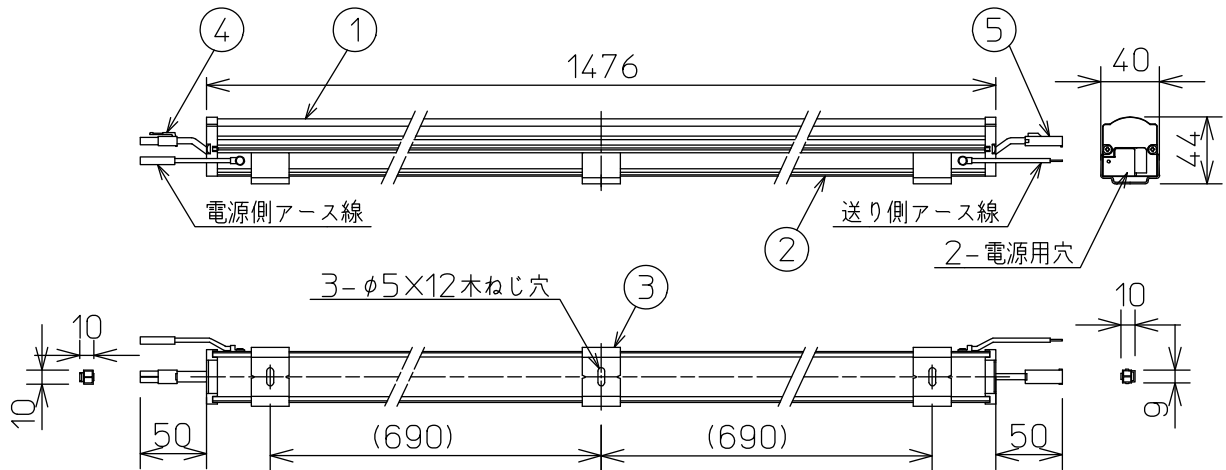

グリーン購入法適合

姿図

最小施工寸法…下記寸法は温度性能を満たすために必要な寸法です。(光の広がりを考慮した寸法ではありません。)  
 施工の際は器具取付けが容易に行えるようにご配慮ください。

※天井・壁横長取付の際は落下防止の為、取付用ストラップ(LZA-92792)を必ず使用してください。  
 ※壁縦長取付の際は落下防止の為、取付用サドル(LZA-92793)を必ず使用してください。

※電源接続時には必ず電源ケーブル(LZA-92925)が必要です。  
 1回路に1台お求めください。

定格光束	2350Lm
LED照明器具の固有エネルギー消費効率	113.5Lm/W
LED光源寿命	40000時間

No.	部品名	材質	備考	機能	一般用	特記事項
7				取付場所	屋内 天井付・壁付・床付兼用	1/2照度角 60° 縦長付・横長付兼用 調光器併用不可 連結最大30台まで(100V時) 連結最大50台まで(200V時) ※別売部品 電源接続ケーブル(LZA-92925) 延長用ケーブル(LZA-92927) 取付用ストラップ(LZA-92792) 取付用サドル(LZA-92793) 角度調整金具(LZA-92929)
6				電源接続	コネクタ	
5	コネクタ(送り側)			消費電力	20.7W 定格電圧 100/200V	
4	コネクタ(電源側)			電気容量	21VA	
3	取付金具	ステンレス板	3個付	LED付 交換不可	LED 20.7W 演色性 Ra83 電球色(3000K)	
2	本体	アルミ型材	シルバーアルマイト			
1	カバー	ポリカーボネート	乳白(マット)			
				器具重量	約 1.8 kg	スイッチ無し
						谷口 藤山 ⑤