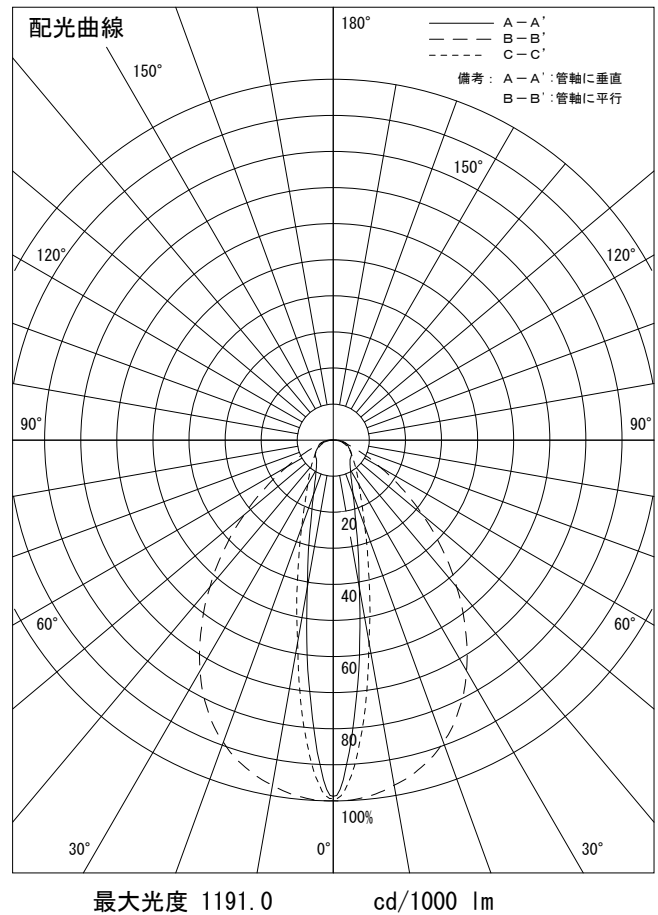

姿図

品番	LZY-92854AT
光源	LED 7W 3500K
定格光束	790 lm
1/2照度角	A-A' 16° B-B' 59°
ビーム角	A-A' 16° B-B' 80°

器具効率	100.0 %
上方光束	0.0 %
下方光束	100.0 %
器具間隔 最大限 (取付高さH)	A 0.29 H
	B 1.13 H
保守率	良 0.67
	中 0.63
	否 0.56

反射率 (%)	天井	80			70			50			30			0	
		壁	50	30	10	50	30	10	50	30	10	50	30	10	0
	床	20			20			20			20			0	
室指数		照 明 率 (× 0.01)													
0.6	57	50	46	57	50	45	56	50	45	55	49	45	43		
0.8	66	59	54	66	59	54	64	58	53	63	57	53	51		
1	74	67	61	73	66	61	71	65	61	69	64	60	58		
1.25	81	74	69	80	73	68	77	72	67	75	70	66	64		
1.5	86	79	74	84	78	74	82	77	72	79	75	71	68		
2	93	87	83	91	86	82	88	84	80	86	82	79	76		
2.5	98	93	89	96	91	88	93	89	86	90	86	84	80		
3	101	97	93	99	95	92	96	92	90	92	90	87	83		
4	105	101	98	103	100	97	99	96	94	96	93	91	87		
5	107	104	102	105	103	100	101	99	97	97	96	94	89		

A-A'

B-B'

注) 保守率は、含みません。