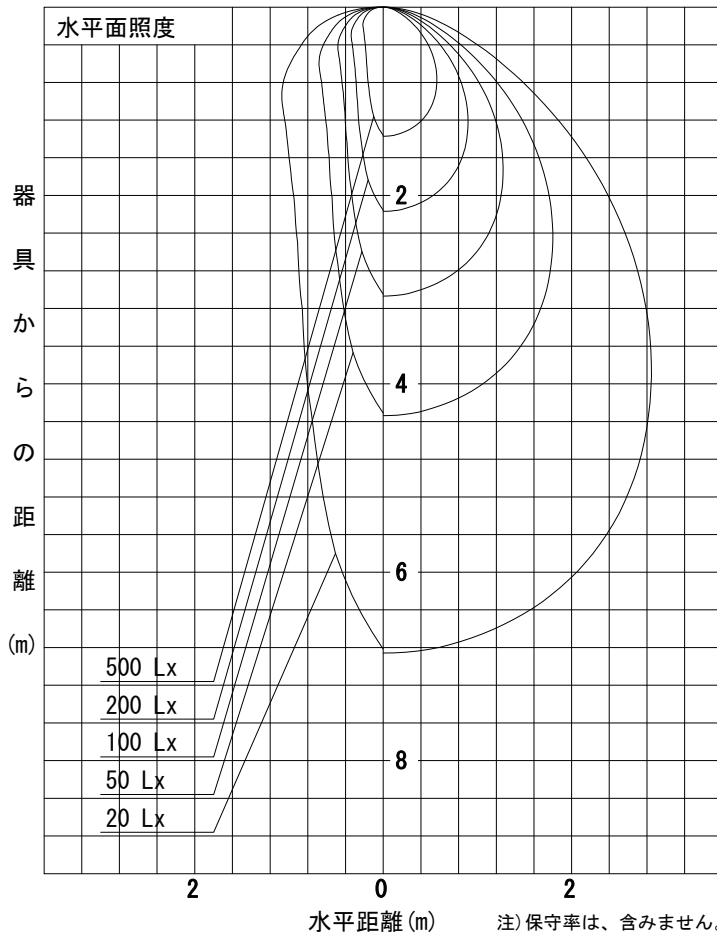

姿図

品番	LZY-92854AT
光源	LED 7W 3500K
定格光束	790 lm
1/2照度角	A-A' 16° B-B' 59°
ビーム角	A-A' 16° B-B' 80°

器具効率	100.0 %
上方光束	0.0 %
下方光束	100.0 %
器具間隔 最大限 (取付高さH)	A 0.29 H
	B 1.13 H
保守率	良 0.67
	中 0.63
	否 0.56

反射率 (%)	天井	80			70			50			30			0
		壁	50	30	10	50	30	10	50	30	10	50	30	10
	床	20			20			20			20			0
室指数		照 明 率 (× 0.01)												
0.6	57	50	46	57	50	45	56	50	45	55	49	45	43	
0.8	66	59	54	66	59	54	64	58	53	63	57	53	51	
1	74	67	61	73	66	61	71	65	61	69	64	60	58	
1.25	81	74	69	80	73	68	77	72	67	75	70	66	64	
1.5	86	79	74	84	78	74	82	77	72	79	75	71	68	
2	93	87	83	91	86	82	88	84	80	86	82	79	76	
2.5	98	93	89	96	91	88	93	89	86	90	86	84	80	
3	101	97	93	99	95	92	96	92	90	92	90	87	83	
4	105	101	98	103	100	97	99	96	94	96	93	91	87	
5	107	104	102	105	103	100	101	99	97	97	96	94	89	

A-A'

B-B'

注) 保守率は、含みません。