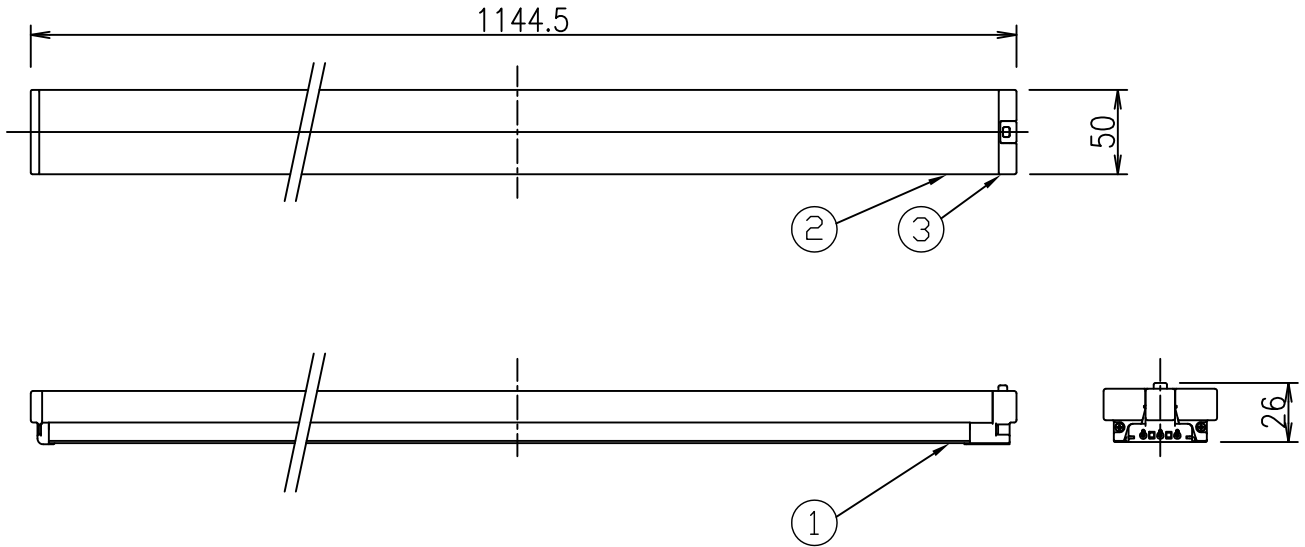

姿図

定格光束	4490Lm
LED照明器具の固有エネルギー消費効率	93.5Lm/W
LED光源寿命	40000時間

⚠ 安全に関するご注意
 〇 この部品は単体では使用できません。
 適合器具の仕様図または取扱説明書に従って、適正な組合せでご使用ください。
 落下・感電・火災の原因になります。

				機能	補助用	特記事項		
7				取付場所	屋内用	角形タイプ		
6			電源接続	ワンタッチ着脱方式				
5			消費電力	— W 定格電圧 — V				
4			電気容量	— VA				
3	エンドキャップ	ポリカーボネート	白	適合ランプ 付・別売	LEDユニット48W 演色性 Ra83 白色 (4000K)			
2	カバー	アクリル	乳白					
1	本体	アルミ型材	白塗装					
No.	部品名	材質	備考	器具重量	約 0.5 kg	鹿毛	大瀧	①