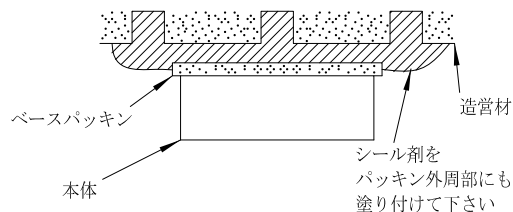

姿図

⚠ 安全に関するご注意

- この器具は、一般通常環境の屋外防雨形天井直付壁面取付兼用器具です。一般通常環境以外の所、傾斜天井、浴室、サウナ風呂、湿気の多い所、床面では使用しないでください。落下・感電・火災の原因になります。
- 電源電圧は、器具銘板に記載されている電圧 ±6% 内でご使用下さい。また、電源周波数は器具銘板に従って正しく使用してください。感電・火災の原因になります。(カバーおよび白熱灯器具は50Hz・60Hz共通です)
- 器具の取付面は、ベースパッキンの大きさ以上の平らな面に仕上げて下さい。感電・火災の原因になります。
- この器具は木ねじ取付専用器具です。必ず木ねじ(2本)で補強材のある位置に取付けて下さい。落下の原因になります。

定格光束	750Lm
LED照明器具の固有エネルギー消費効率	52.0Lm/W
LED光源寿命	40000時間

				機能	防雨・防湿用	特記事項	
7				取付場所	屋外 天井直付・壁付兼用		カバーネジ込式 カバー口径 ϕ 285 調光器との併用不可 電気容量 24VA
6				電源接続	端子台		
5				消費電力	14.4W	定格電圧 100V	
4				電気容量	24VA		
3	ベースパッキン	シリコン	黒	LED付交換可	LED電球 14.4W 演色性 Ra83 電球色 (2700K) LDA7L-G/60/2783×2灯 口金 E26 大光電機(株)製	スイッチ無し	
2	カバー	アクリル	乳白				
1	本体	プラスチック	白				
No.	部品名	材質	備考	器具重量	約 1.4 kg	峠田 森 ③	