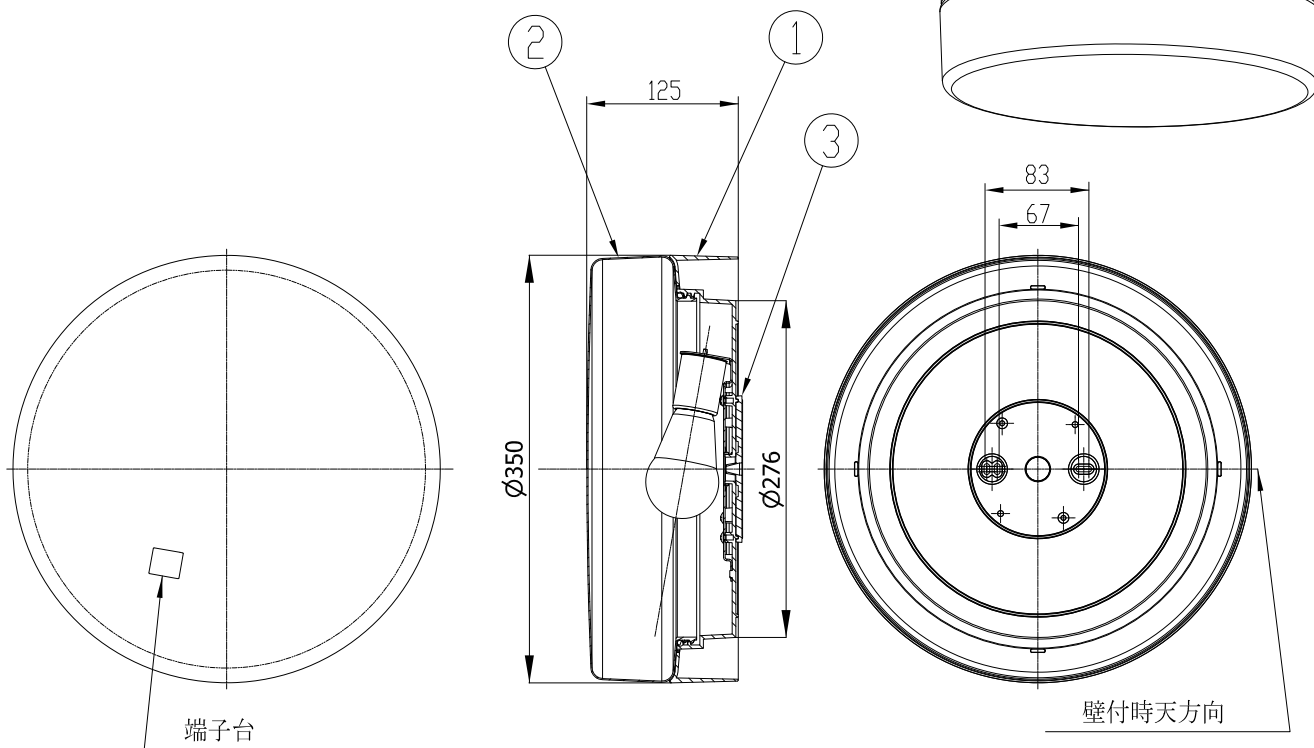

姿図

⚠ 安全に関するご注意

- この器具は、一般通常環境の屋外防雨形天井直付壁面取付兼用器具です。一般通常環境以外の所、傾斜天井、浴室、サウナ風呂、湿気の多い所、床面では使用しないでください。落下・感電・火災の原因になります。
- 電源電圧は、器具銘板に記載されている電圧 ±6% 内でご使用下さい。また、電源周波数は器具銘板に従って正しく使用してください。感電・火災の原因になります。(カバーおよび白熱灯器具は50Hz・60Hz共通です)
- 器具の取付面は、ベースパッキンの大きさ以上の平らな面に仕上げて下さい。感電・火災の原因になります。
- この器具は木ねじ取付専用器具です。必ず木ねじ(2本)で補強材のある位置に取付けて下さい。落下の原因になります。

定格光束	750Lm
LED照明器具の固有エネルギー消費効率	52.0Lm/W
LED光源寿命	40000時間

				機能	防雨・防湿用	特記事項	
7				取付場所	屋外 天井直付・壁付兼用		カバーネジ込式 カバー口径 ϕ 285 調光器との併用不可 電気容量 24VA
6				電源接続	端子台		
5				消費電力	14.4W	定格電圧 100V	
4				電気容量	24VA		
3	ベースパッキン	シリコン	黒	LED付交換可	LED電球 14.4W 演色性 Ra83 電球色 (2700K) LDA7L-G/60/2783×2灯 口金 E26 大光電機(株)製	スイッチ無し	
2	カバー	アクリル	乳白				
1	本体	プラスチック	白				
No.	部品名	材質	備考	器具重量	約 1.4 kg	峠田 森 ③	