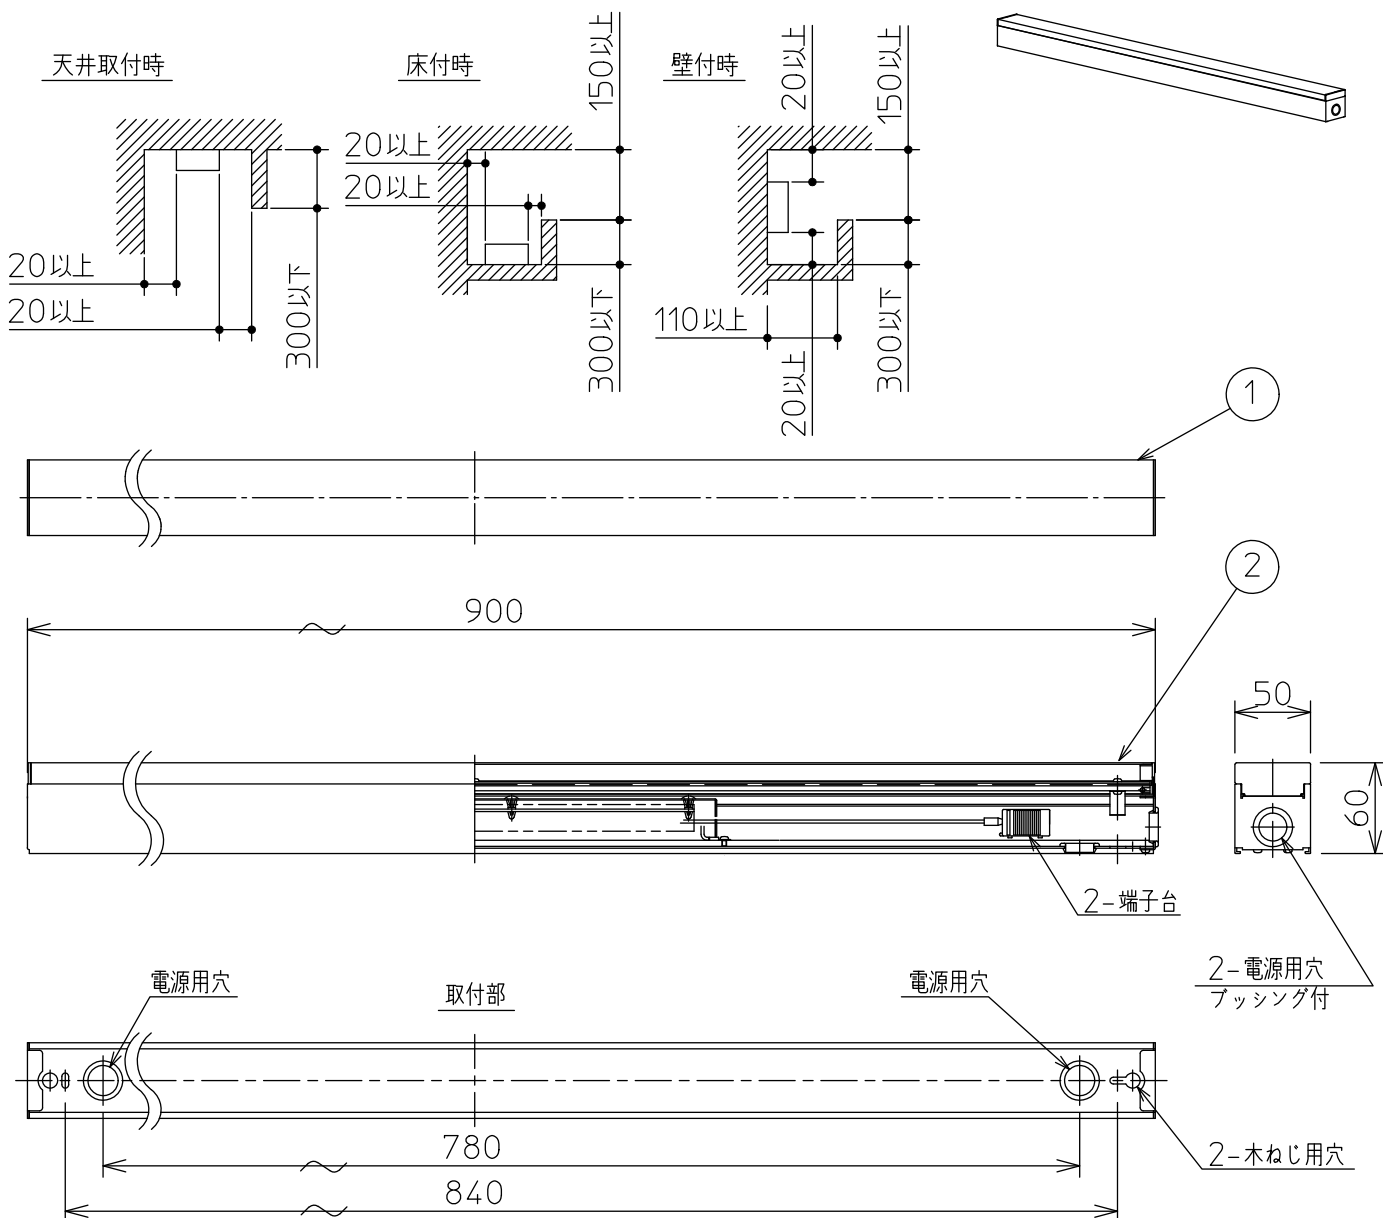

最少施工寸法

⚠ 安全に関するご注意

- この器具は 一般通常環境の屋内天井直付壁取付床直付兼用です。一般通常環境以外の所、屋外、浴室、湿気が多い所、水気のかかる所では使用しないでください。
- 電源電圧は定格電圧±6%内でご使用ください。感電・火災の原因になります。
- この器具は木ねじ取付専用器具です。必ず木ねじ(2本)で補強材のある位置に取付けてください。落下の原因になります。

定格光束	3100Lm
LED照明器具の固有エネルギー消費効率	106.8Lm/W
LEDモジュール寿命	40000時間

				機能	一般用	特記事項 単体・連結時末端用 調光可能(1%~100%) LED専用調光器別売 (DP-37154E) 最大連結は11台までです。
7				取付場所	屋内 天井付・壁付・床付兼用	
6				電源接続	端子台	
5				消費電力	29W 定格電圧 100V	
4				電気容量	30VA	
3				LED付交換不可	LED 29W 演色性Ra83 温白色(3500K)	
2	カバー	アクリル	乳白(マット)			スイッチ無し
1	本体	アルミ型材	白アルマイト			
No.	部品名	材質	備考	器具重量	約 2.4 kg	松原 森 ②