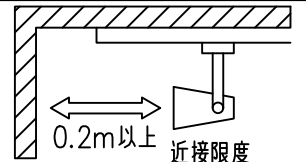

定格光束	1240Lm
LED照明器具の固有エネルギー消費効率	88.5Lm/W
LED光源寿命	40000時間

⚠️ 安全に関するご注意

- この器具は、一般通常環境の屋内配線ダクト取付専用器具です。一般通常環境以外の所、傾斜天井、屋外、湿気の多い所、水気のかかる所、浴室、サウナ風呂、壁面、床面では使用しないでください。落下・感電・火災の原因になります。
- 電源電圧は、器具銘板に記載されている定格電圧±6%内でご使用下さい。感電・火災の原因になります。
- 単体では使用できません。器具本体表示または、説明書に従って適正な組み合わせでご使用ください。落下・感電・火災の原因になります。
- ガス機器等の温度の高くなるものの上に取り付けしないでください。火災の原因になります。
- LEDにはバツキがあり、同一型番であっても商品ごとに発光色、明るさ、点灯時間が異なる場合があります。
- 被照射面までの距離は器具本体表示または説明書に従って0.2m以上離して施工してください。被照射物の変質・変色または火災の原因になります。

				機能 一般用		特記事項 1/2照度角 12° 制御レンズ付 調光器併用不可
				取付場所	屋内 ルミライン取付専用	
				電源接続	ルミライン用プラグ	
				消費電力	14 W 定格電圧 100 V	
				電気容量	23VA	
4	レンズ	ポリカーボネート	透明	LED 付 交換不可	LED14W 演色性 Ra83 温白色 (3500K)	
3	灯具	アルミダイカスト	黒塗装			
2	アーム	アルミダイカスト	黒塗装			
1	電源ケース	ポリカーボネート	黒			
No.	部品名	材質	備考	器具重量	約 0.7 kg	鹿毛 狩野 ③