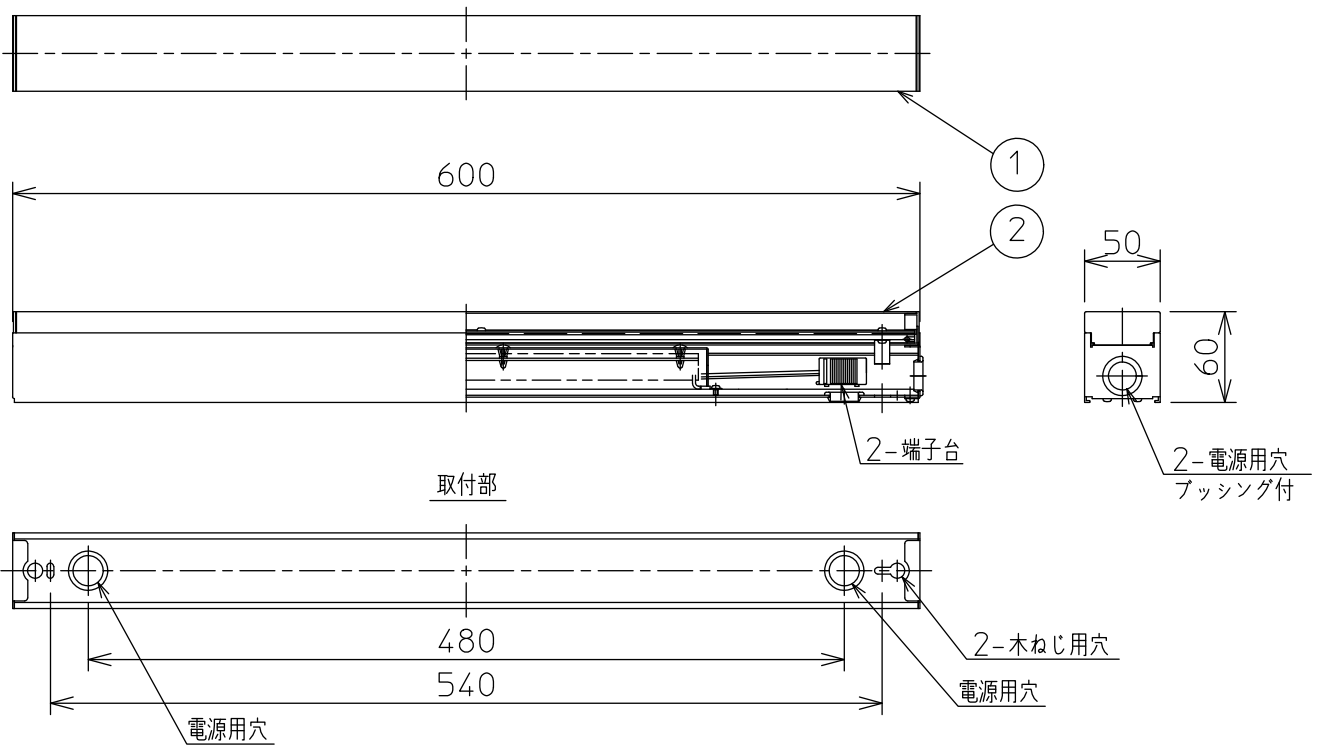

姿図

最少施工寸法

⚠ 安全に関するご注意

- この器具は 一般通常環境の屋内天井直付壁取付床直付兼用です。一般通常環境以外の所、屋外、浴室、湿気の多い所、水気のかかる所では使用しないでください。
- 電源電圧は定格電圧±6%内でご使用ください。感電・火災の原因になります。
- この器具は木ねじ取付専用器具です。必ず木ねじ(2本)で補強材のある位置に取付けてください。落下の原因になります。

定格光束	1840Lm
LED照明器具の固有エネルギー消費効率	92.4Lm/W
LEDモジュール寿命	40000時間

				機能	一般用	特記事項 単体・連結時末端用 調光可能(1%~100%) LED専用調光器別売 (DP-37154E) 最大連結は11台までです。
7				取付場所	屋内 天井付・壁付・床付兼用	
6				電源接続	端子台	
5				消費電力	19.9W 定格電圧 100V	
4				電気容量	20VA	
3				LED付交換不可	LED 19.9W 演色性Ra83 電球色(2700K)	
2	カバー	アクリル	乳白(マット)			スイッチ無し
1	本体	アルミ型材	白アルマイト			
No.	部品名	材質	備考	器具重量	約 1.6 kg	松原 森 ②