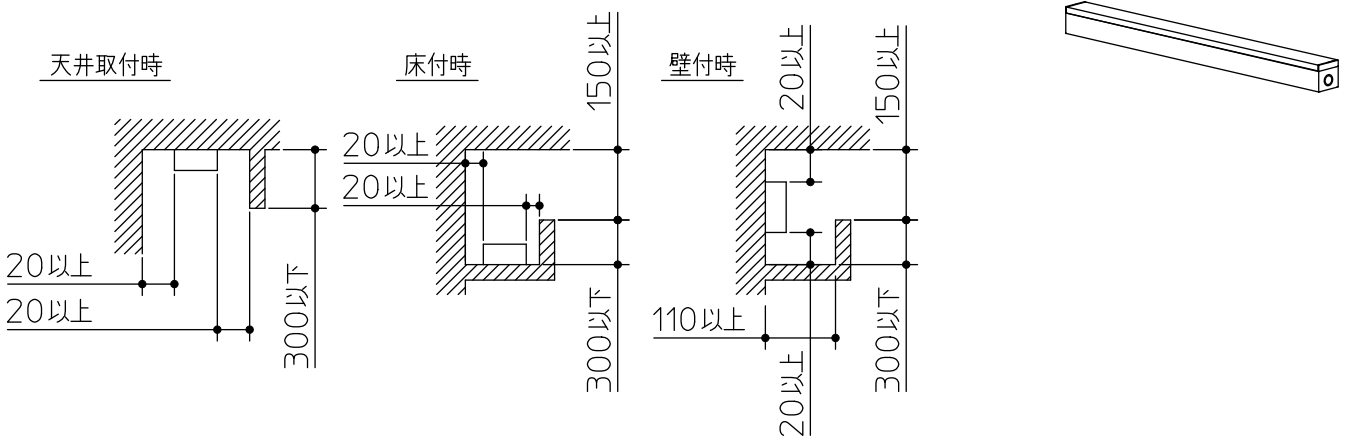

姿図

最少施工寸法

⚠ 安全に関するご注意

- この器具は 一般通常環境の屋内天井直付壁取付床直付兼用です。一般通常環境以外の所、屋外、浴室、湿気の多い所、水気のかかる所では使用しないでください。
- 電源電圧は定格電圧±6%内でご使用ください。感電・火災の原因になります。
- この器具は木ねじ取付専用器具です。必ず木ねじ(2本)で補強材のある位置に取付けてください。落下の原因になります。

定格光束	1840Lm
LED照明器具の固有エネルギー消費効率	92.4Lm/W
LEDモジュール寿命	40000時間

				機能	一般用	特記事項 単体・連結時末端用 調光可能(1%~100%) LED専用調光器別売 (DP-37154E) 最大連結は11台までです。
7				取付場所	屋内 天井付・壁付・床付兼用	
6				電源接続	端子台	
5				消費電力	19.9W 定格電圧 100V	
4				電気容量	20VA	
3				LED付交換不可	LED 19.9W 演色性Ra83 電球色(2700K)	
2	カバー	アクリル	乳白(マット)			スイッチ無し
1	本体	アルミ型材	白アルマイト			
No.	部品名	材質	備考	器具重量	約 1.6 kg	松原 森 ②