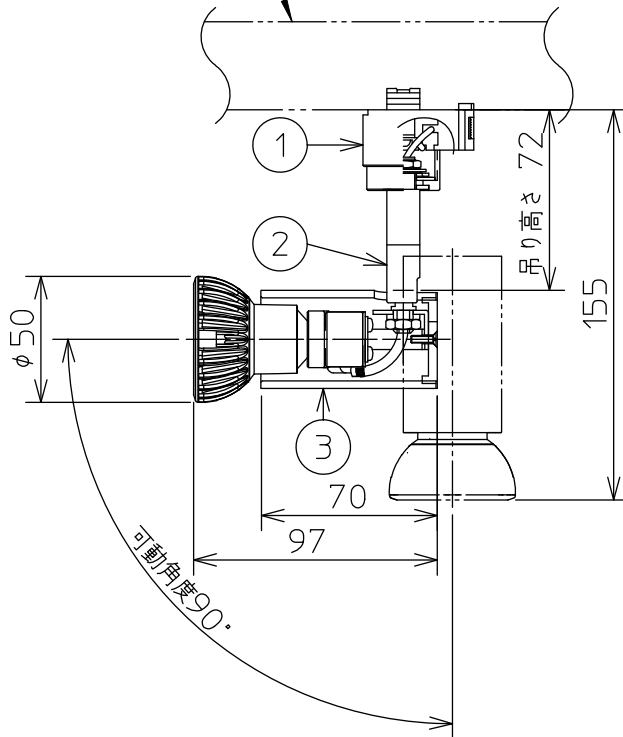

ルミライン(配線ダクト)別売

**△安全に関するご注意**

- この器具は、一般通常環境の屋内配線ダクト取付専用器具です。一般通常環境以外の所、傾斜天井、屋外、湿気が多い所、水気のかかる所、床面では使用しないでください。落下・感電・火災の原因になります。
- 電源電圧は、定格電圧±6%内でご使用ください。感電・火災の原因になります。
- 被照射面までの距離は器具本体表示または説明書に従って0.1m以上離して施工してください。被照射物の変質・変色または火災の原因になります。

定格光束	340Lm
LED照明器具の固有エネルギー消費効率	60.7Lm/W
LED光源寿命	30000時間

				機能	一般用	特記事項
7				取付場所	屋内 ルミライン取付専用	調光可能(20%~100%) 専用調光器別売
6				電源接続	ルミライン用プラグ	
5				消費電力	5.6 W 定格電圧 100 V	
4				電気容量	8VA	スイッチ無し
3	本体	アルミ管	黒塗装	適合ランプ	LEDランプ 電球色(2700K)	
2	アーム	真鍮	黒塗装	付)別売	演色性 Ra80 DECO-S 5.6Wx1灯 □金 E11	
1	プラグ	ポリカーボネイト	黒			
No.	部品名	材質	備考	器具重量	約 0.3 kg	峠田 老田 ③