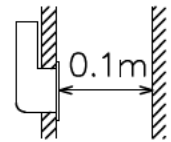

定格光束	41Lm
LED照明器具の固有エネルギー消費効率	41.0 Lm/W
LED光源寿命	40000時間

				機能	一般用	特記事項 温度保護機能付 調光器併用不可 マット敷工法使用可能 上向き照射取付不可 *点滅には壁スイッチを ご使用ください。 スイッチ無し
				取付場所	屋内 壁面埋込専用	
				電源接続	送り付端子台	
				消費電力	1 W 定格電圧 100 V	
				電気容量	3VA	
3	取付パネ	ステンレス板		LED 付 交換不可	LED1W 演色性 Ra83 電球色 (2700K)	
2	本体	亜鉛鋼板				
1	枠	アルミダイカスト	白塗装			
No.	部品名	材質	備考	器具重量	約 0.5 kg	峠田 曾川 ⑦