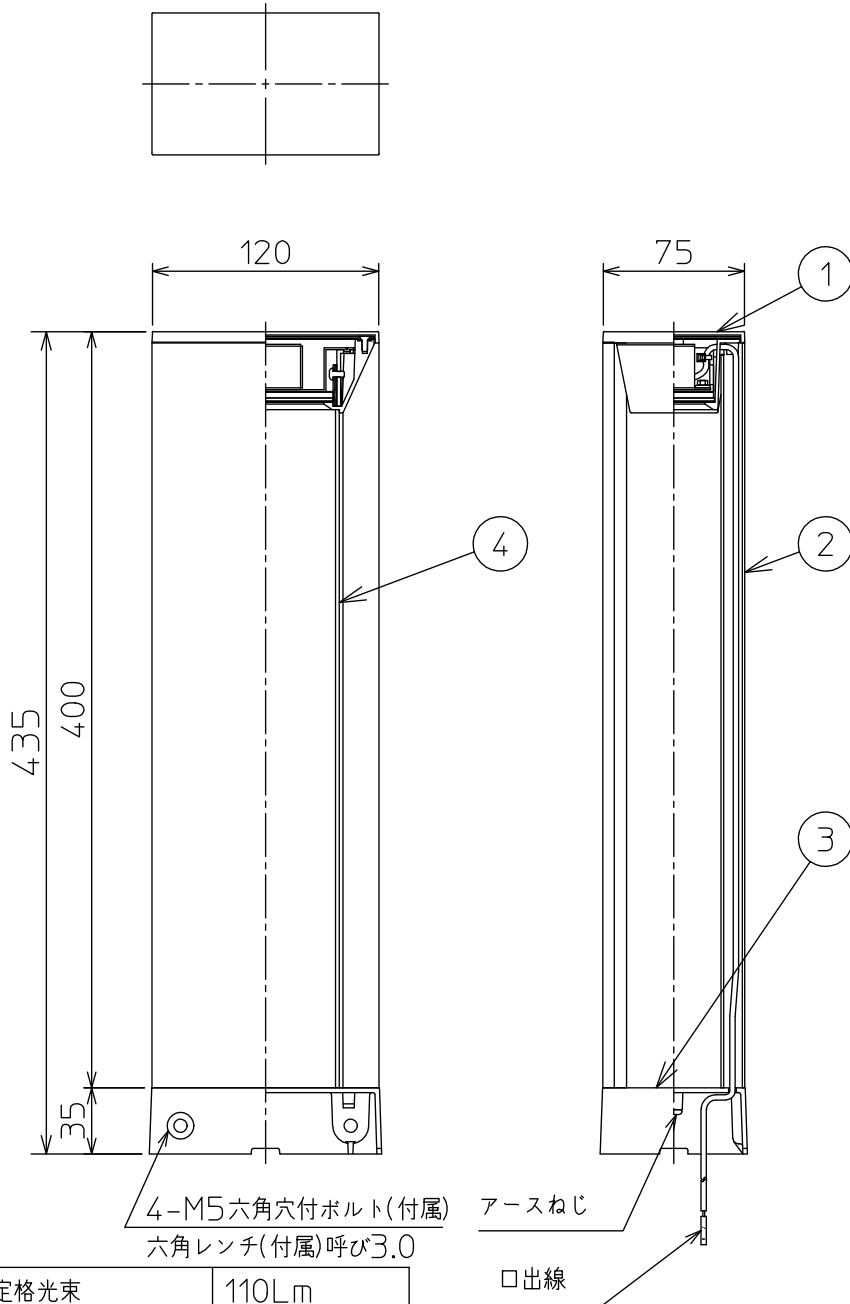

重耐塩仕様

安全に関するご注意

- ●この器具は、単体では取付できません。仕様図または取扱説明書に従って、適正な組み合わせで使用ください。感電・火災の原因になります。
- ●この器具は、一般通常環境以外の所、浴室、サウナ風呂では使用しないでください。落下・感電・火災の原因になります。
- ●通気穴(2ヶ所)はふさがないようにください。感電の原因となります。

使用上のご注意

- ●この器具は、重耐塩地域を含む、一般通常環境の屋外防雨・防湿形地面固定・地中埋込兼用器具です。特殊環境でのご使用は別途ご相談ください。
- ●電源電圧は、定格電圧±6%内でご使用ください。感電・火災の原因になります。
- ●直射日光が当たっている状態で点灯させないでください。光源の短寿命、明るさの低下、不点灯の原因になります。
- ●照射部分が枝や葉などで覆われないようにご注意ください。樹木の立ち枯れ、器具焼損の原因になります。また、樹木の成長や枯葉の堆積も考慮してください。感電・火災の原因になります。
- ●器具が積雪で埋もれないように除雪してください。器具破損の原因になります。

定格光束	110Lm
LED照明器具の固有エネルギー消費効率	17.4Lm/W
LED光源寿命	40000時間

				機能	防雨・防湿用			特記事項	
7				取付場所	屋外 地面固定・地中埋込兼用				片側配光タイプ 防水・防塵性能:IP65(灯具部) 調光器併用不可 取付用オプション別売 埋込用取付台 LLA-7035U ベースプレート LLA-7036U
6				電源接続	□出線				
5				消費電力	6.3W	定格電圧	100V	埋込用取付台 LLA-7035U ベースプレート LLA-7036U	
4	遮光板	アルミ板	ステンカラー色塗装	電気容量	11 VA				
3	ベース	アルミダイカスト	ステンカラー色塗装	LED付 交換不可	LED 6.3W 演色性 Ra83 電球色 (2700K)			スイッチ無し	
2	支柱	アルミ型材	ステンカラー色塗装						
1	灯具	アルミダイカスト	ステンカラー色塗装						
No.	部品名	材質	備考	器具重量	約 2.1 kg			鹿毛 坂本 ⑤