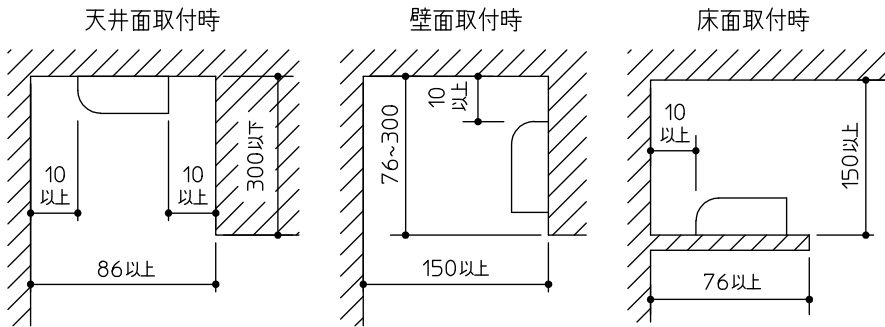

#### 最小施工寸法

注)必ず木ネジで補強材のある位置に取り付けてください。  
 下記寸法は温度性能を満たすために必要な最小寸法です。  
 施工の際は器具取付けが容易に行えるようにご配慮ください。

姿図

※懐が狭く、器具取付けが困難な場合は、別売L型取付け金具(DP-39995)を使用して取付けできます。(天井・壁・床 取付け可能)

#### 安全に関するご注意

- この器具は、一般通常環境の屋内天井直付・壁(縦・横向)取付・床直付兼用器具です。一般通常環境以外の所、屋外、浴室、サウナ風呂、湿気が多い所、水気のかかる所では使用しないでください。落下・感電・火災の原因になります。
- 電源電圧は、定格電圧±6%内でご使用ください。感電・火災の原因になります。
- この器具は木ねじ取付専用器具です。落下防止のため、必ず木ねじ(2本)で補強材のある位置に取り付けてください。
- ガス機器等の温度の高くなるもの上に取付けしないでください。火災の原因になります。
- LEDにはバラツキがあり、同一品番であっても商品ごとに発光色、明るさ、点灯時間(始動時間)が異なる場合があります。

定格光束	1200lm
LED照明器具の固有エネルギー消費効率	95.2Lm/W
LED光源寿命	40000時間

				機能	一般用	特記事項
7				取付場所	屋内 天井・壁(縦・横向)・床付兼用	
6				電源接続	端子台	
5				消費電力	12.6 W 定格電圧 100 V	
4	側面カバー	ABS樹脂	白	電気容量	13 VA	
3	カバー	ポリカーボネイト	乳白(マット)	LED付 交換不可	LED 12.6W 演色性 Ra83 電球色(2700K)	スイッチ無し
2	本体カバー	アルミ型材	白アルマイト			
1	本体	アルミ型材	白アルマイト			
No.	部品名	材質	備考	器具重量	約 1.1 kg	谷口 森 ⑤