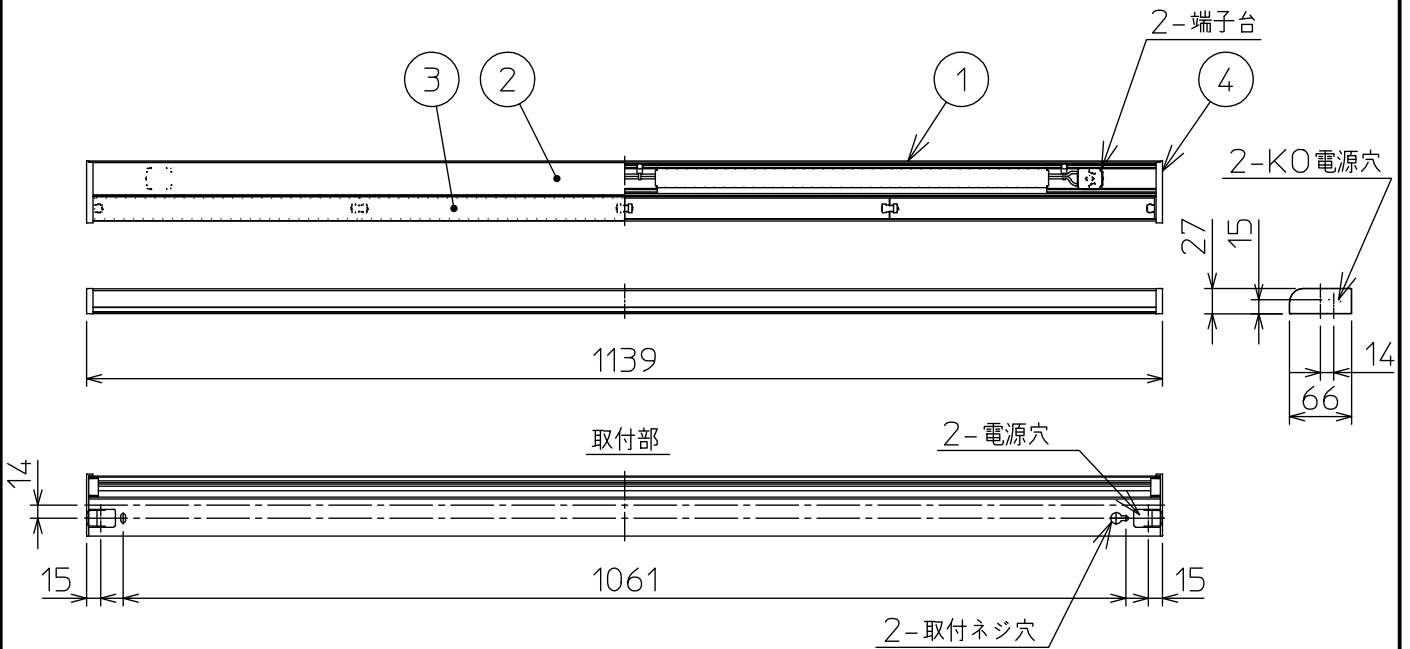

#### 最小施工寸法

注)必ず木ネジで補強材のある位置に取り付けてください。  
 下記寸法は温度性能を満たすために必要な最小寸法です。  
 施工の際は器具取付けが容易に行えるようにご配慮ください。

姿図

※懐が狭く、器具取付けが困難な場合は、別売L型取付け金具(DP-39995)を使用して取付けできます。(天井・壁・床 取付け可能)

#### 安全に関するご注意

- この器具は、一般通常環境の屋内天井直付・壁(縦・横向)取付・床直付兼用器具です。一般通常環境以外の所、屋外、浴室、サウナ風呂、湿気が多い所、水気のかかる所では使用しないでください。落下・感電・火災の原因になります。
- 電源電圧は、定格電圧±6%内でご使用ください。感電・火災の原因になります。
- この器具は木ねじ取付専用器具です。落下防止のため、必ず木ねじ(2本)で補強材のある位置に取り付けてください。
- ガス機器等の温度の高くなるもの上に取付けしないでください。火災の原因になります。
- LEDにはバラツキがあり、同一品番であっても商品ごとに発光色、明るさ、点灯時間(始動時間)が異なる場合があります。

定格光束	1200lm
LED照明器具の固有エネルギー消費効率	95.2Lm/W
LED光源寿命	40000時間

				機能	一般用	特記事項
7				取付場所	屋内 天井・壁(縦・横向)・床付兼用	
6				電源接続	端子台	
5				消費電力	12.6 W 定格電圧 100 V	
4	側面カバー	ABS樹脂	白	電気容量	13 VA	
3	カバー	ポリカーボネイト	乳白(マット)	LED付 交換不可	LED 12.6W 演色性 Ra83 電球色(2700K)	スイッチ無し
2	本体カバー	アルミ型材	白アルマイト			
1	本体	アルミ型材	白アルマイト			
No.	部品名	材質	備考	器具重量	約 1.1 kg	谷口 森 ⑤