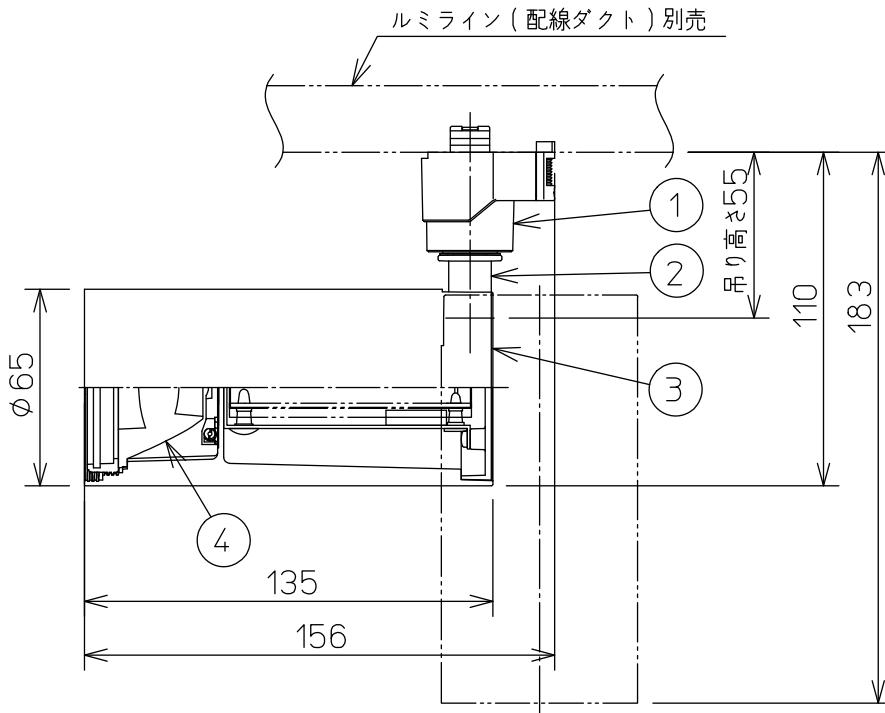

グリーン購入法適合

取付部

⚠ 安全に関するご注意

- この器具は、一般通常環境の屋内配線ダクト取付専用器具です。一般通常環境以外の所、屋外、浴室、サウナ風呂、湿気の多い所、水気のかかる所、床面では使用しないでください。落下・感電・火災の原因になります。
- 電源電圧は、定格電圧±6%内でご使用ください。感電・火災の原因になります。
- 単体では使用できません。器具本体表示または、説明書に従って適正な組み合わせでご使用ください。落下・感電・火災の原因になります。
- 被照射面までの距離は器具本体表示または説明書に従って0.2m以上離して施工してください。被照射物の変質・変色または火災の原因になります。

定格光束	1170Lm
LED照明器具の固有エネルギー消費効率	83.5Lm/W
LED光源寿命	40000時間

No.	部品名	材質	備考	機能	一般用	特記事項
7				取付場所	屋内 ルミライン用プラグ	1/2 照度角 12° 制御レンズ付 調光可能(1~100%) 専用調光器別売 傾斜天井でも使用可能
6				電源接続	ルミライン用プラグ	
5				消費電力	14 W 定格電圧 100 V	
4	制御レンズ	ポリカーボネート	透明	電気容量	23 VA	
3	本体	アルミダイカスト	黒塗装	LED 付 交換不可	LED 14W 演色性 Ra83 電球色 (2700K)	スイッチ無し
2	アーム	アルミダイカスト	黒塗装			
1	プラグ	ポリカーボネート	黒			
No.	部品名	材質	備考	器具重量	約 0.5 kg	鹿毛 曾川 ⑤