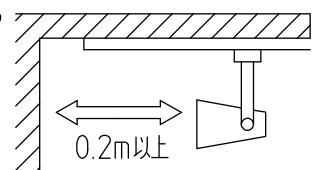

グリーン購入法適合

取付部

⚠ 安全に関するご注意

- この器具は、一般通常環境の屋内配線ダクト取付専用器具です。一般通常環境以外の所、屋外、浴室、サウナ風呂、湿気の多い所、水気のかかる所、床面では使用しないでください。落下・感電・火災の原因になります。
- 電源電圧は、定格電圧±6%内でご使用ください。感電・火災の原因になります。
- 単体では使用できません。器具本体表示または、説明書に従って適正な組み合わせでご使用ください。落下・感電・火災の原因になります。
- 被照射面までの距離は器具本体表示または説明書に従って0.2m以上離して施工してください。被照射物の変質・変色または火災の原因になります。

定格光束	1170Lm
LED照明器具の固有エネルギー消費効率	83.5Lm/W
LED光源寿命	40000時間

No.	部品名	材質	備考	機能	一般用	特記事項
7				取付場所	屋内 ルミライン用プラグ	1/2 照度角 12° 制御レンズ付 調光可能(1~100%) 専用調光器別売 傾斜天井でも使用可能
6				電源接続	ルミライン用プラグ	
5				消費電力	14 W 定格電圧 100 V	
4	制御レンズ	ポリカーボネート	透明	電気容量	23 VA	
3	本体	アルミダイカスト	黒塗装	LED 付 交換不可	LED 14W 演色性 Ra83 電球色 (2700K)	スイッチ無し
2	アーム	アルミダイカスト	黒塗装			
1	プラグ	ポリカーボネート	黒			
No.	部品名	材質	備考	器具重量	約 0.5 kg	鹿毛 曾川 ⑤