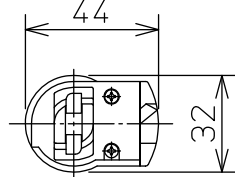

グリーン購入法適合

取付部

⚠ 安全に関するご注意

- この器具は、一般通常環境の屋内配線ダクト取付専用器具です。一般通常環境以外の所、屋外、浴室、サウナ風呂、湿気の多い所、水気のかかる所、床面では使用しないでください。落下・感電・火災の原因になります。
- 電源電圧は、定格電圧±6%内でご使用ください。感電・火災の原因になります。
- 単体では使用できません。器具本体表示または、説明書に従って適正な組み合わせでご使用ください。落下・感電・火災の原因になります。
- 被照射面までの距離は器具本体表示または説明書に従って0.2m以上離して施工してください。被照射物の変質・変色または火災の原因になります。

定格光束	1170Lm
LED照明器具の固有エネルギー消費効率	83.5Lm/W
LED光源寿命	40000時間

No.	部品名	材質	備考	機能	一般用	特記事項
7				取付場所	屋内 ルミライン用プラグ	1/2 照度角 12° 制御レンズ付 調光可能(1~100%) 専用調光器別売 傾斜天井でも使用可能
6				電源接続	ルミライン用プラグ	
5				消費電力	14 W 定格電圧 100 V	
4	制御レンズ	ポリカーボネート	透明	電気容量	23 VA	
3	本体	アルミダイカスト	黒塗装	LED 付 交換不可	LED 14W 演色性 Ra83 電球色 (2700K)	スイッチ無し
2	アーム	アルミダイカスト	黒塗装			
1	プラグ	ポリカーボネート	黒			
No.	部品名	材質	備考	器具重量	約 0.5 kg	鹿毛 曾川 ⑤