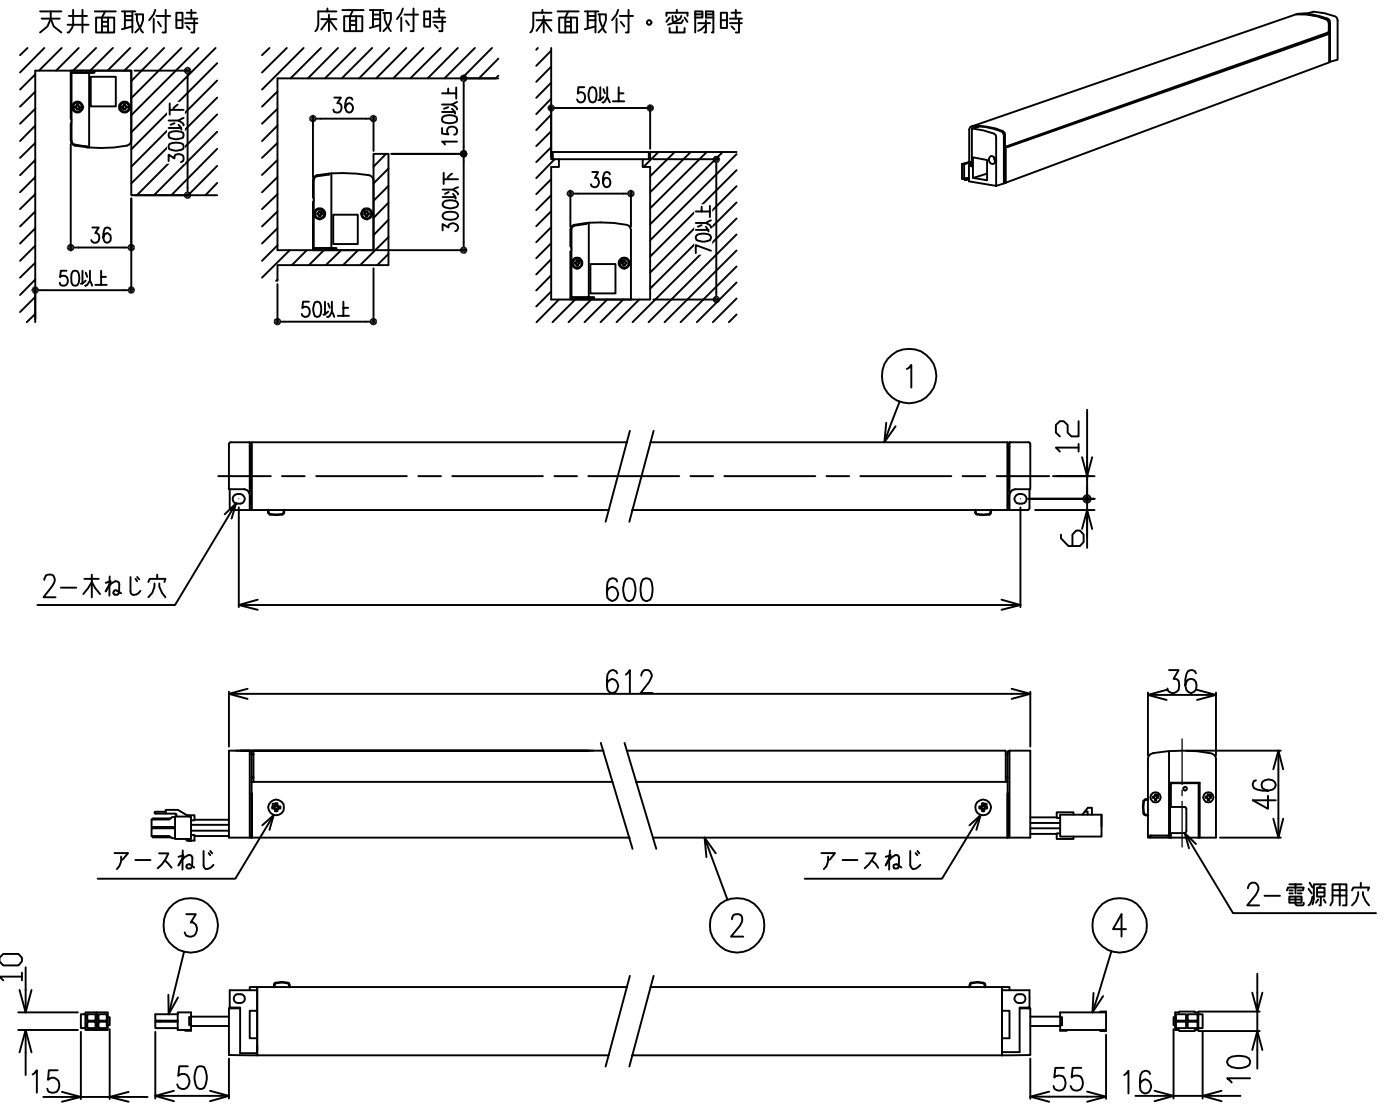

最小施工寸法…下記寸法は温度性能を満たすために必要な最小寸法です。

施工の際は器具取付が容易に行なえるようご配慮ください。

姿図

No.	部品名	材質	備考	機能	一般用	特記事項
7				取付場所	屋内 天井付・壁付・床付兼用	調光可能 (1%~100%) シーンコントローラー別売 専用調光器別売 *配線施工の際、電源線以外に専用信号線 (CPEV-IPシールドφ0.9~φ1.2) が必要です。 連結最大29台まで (100V時) 連結最大58台まで (200V時) *電源接続時には必ず電源ケーブル (DP-40174) が必要です。 1回路に1台お求めください。
6				電源接続	コネクタ	
5				消費電力	9.3 W   定格電圧   100/200 V	
4	コネクタ(送り側)	-	YLR-04VF	電気容量	10VA	
3	コネクタ(電源側)	-	YLP-04V	LED付 交換不可	LED 9.3W 演色性 Ra83 電球色(2700K)	スイッチ無し
2	本体	アルミ型材	白アルマイト			
1	カバー	ポリカーボネート	乳白(マット)			
No.	部品名	材質	備考	器具重量	約 0.7 kg	峠田 藤山 ④