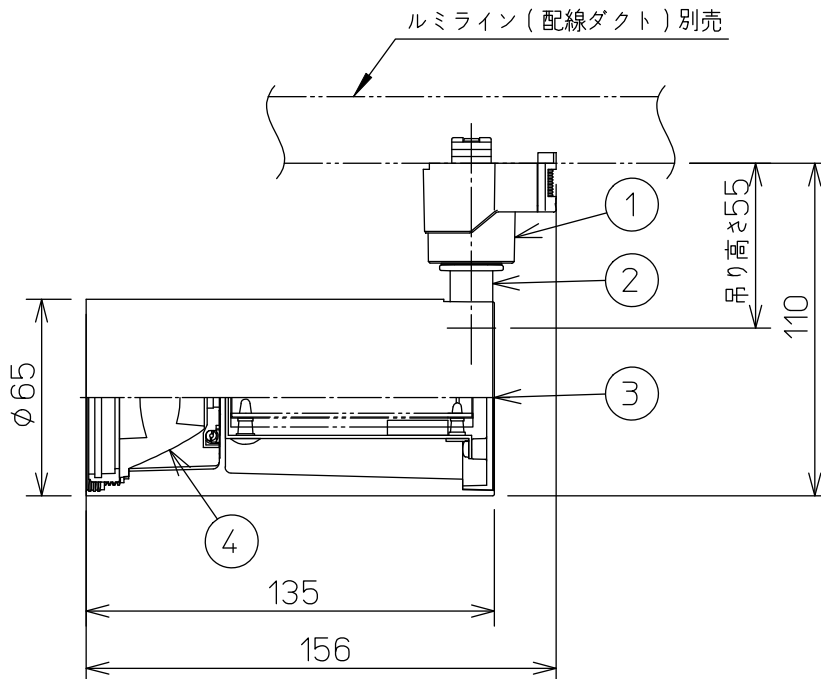

姿図

取付部

⚠ 安全に関するご注意

- この器具は、一般通常環境の屋内配線ダクト取付専用器具です。一般通常環境以外の所、屋外、湿気の多い所、水気のかかる所、床面では使用しないでください。落下・感電・火災の原因になります。
- 電源電圧は、定格電圧±6%内でご使用ください。感電・火災の原因になります。
- 単体では使用できません。器具本体表示または、説明書に従って適正な組み合わせでご使用ください。落下・感電・火災の原因になります。
- 被照射面までの距離は器具本体表示または説明書に従って0.2m以上離して施工してください。被照射物の変質・変色または火災の原因になります。

定格光束	960Lm
LED照明器具の固有エネルギー消費効率	64.0Lm/W
LED光源寿命	40000時間

No.	部品名	材質	備考	機能	一般用	特記事項
7				取付場所	屋内 ルミライン用プラグ	1/2照度角 19° 制御レンズ付 調光可能(1~100%) 専用調光器別売 傾斜天井でも使用可能
6				電源接続	ルミライン用プラグ	
5				消費電力	15 W 定格電圧 100 V	
4	制御レンズ	ポリカーボネート	透明	電気容量	22 VA	
3	本体	アルミダイカスト	黒塗装	LED付 交換不可	LED15W 演色性 Ra96 Q+ 2700K	スイッチ無し
2	アーム	アルミダイカスト	黒塗装			
1	プラグ	ポリカーボネート	黒			
No.	部品名	材質	備考	器具重量	約 0.5 kg	鹿毛 曾川 ④