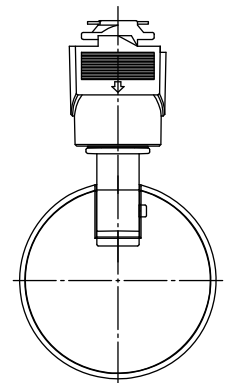

姿図

取付部

⚠ 安全に関するご注意

- この器具は、一般通常環境の屋内配線ダクト取付専用器具です。一般通常環境以外の所、屋外、湿気の多い所、水気のかかる所、床面では使用しないでください。落下・感電・火災の原因になります。
- 電源電圧は、定格電圧±6%内でご使用ください。感電・火災の原因になります。
- 単体では使用できません。器具本体表示または、説明書に従って適正な組み合わせでご使用ください。落下・感電・火災の原因になります。
- 被照射面までの距離は器具本体表示または説明書に従って0.2m以上離して施工してください。被照射物の変質・変色または火災の原因になります。

定格光束	960Lm
LED照明器具の固有エネルギー消費効率	64.0Lm/W
LED光源寿命	40000時間

No.	部品名	材質	備考	機能	一般用	特記事項
7				取付場所	屋内 ルミライン用プラグ	1/2照度角 19° 制御レンズ付 調光可能(1~100%) 専用調光器別売 傾斜天井でも使用可能
6				電源接続	ルミライン用プラグ	
5				消費電力	15 W 定格電圧 100 V	
4	制御レンズ	ポリカーボネート	透明	電気容量	22 VA	
3	本体	アルミダイカスト	黒塗装	LED付 交換不可	LED15W 演色性 Ra96 Q+ 2700K	スイッチ無し
2	アーム	アルミダイカスト	黒塗装			
1	プラグ	ポリカーボネート	黒			
No.	部品名	材質	備考	器具重量	約 0.5 kg	鹿毛 曾川 ④