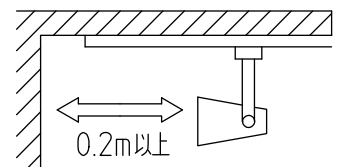

姿図

取付部

⚠ 安全に関するご注意

- この器具は、一般通常環境の屋内配線ダクト取付専用器具です。一般通常環境以外の所、屋外、湿気の多い所、水気のかかる所、床面では使用しないでください。落下・感電・火災の原因になります。
- 電源電圧は、定格電圧±6%内でご使用ください。感電・火災の原因になります。
- 単体では使用できません。器具本体表示または、説明書に従って適正な組み合わせでご使用ください。落下・感電・火災の原因になります。
- 被照射面までの距離は器具本体表示または説明書に従って0.2m以上離して施工してください。被照射物の変質・変色または火災の原因になります。

定格光束	960Lm
LED照明器具の固有エネルギー消費効率	64.0Lm/W
LED光源寿命	40000時間

No.	部品名	材質	備考	機能	一般用	特記事項
7				取付場所	屋内 ルミライン用プラグ	1/2照度角 19° 制御レンズ付 調光可能(1~100%) 専用調光器別売 傾斜天井でも使用可能
6				電源接続	ルミライン用プラグ	
5				消費電力	15 W 定格電圧 100 V	
4	制御レンズ	ポリカーボネート	透明	電気容量	22 VA	
3	本体	アルミダイカスト	黒塗装	LED付 交換不可	LED15W 演色性 Ra96 Q+ 2700K	スイッチ無し
2	アーム	アルミダイカスト	黒塗装			
1	プラグ	ポリカーボネート	黒			
No.	部品名	材質	備考	器具重量	約 0.5 kg	鹿毛 曾川 ④