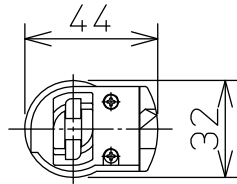

姿図

取付部

⚠ 安全に関するご注意

- この器具は、一般通常環境の屋内配線ダクト取付専用器具です。一般通常環境以外の所、屋外、湿気の多い所、水気のかかる所、床面では使用しないでください。落下・感電・火災の原因になります。
- 電源電圧は、定格電圧±6%内でご使用ください。感電・火災の原因になります。
- 単体では使用できません。器具本体表示または、説明書に従って適正な組み合わせでご使用ください。落下・感電・火災の原因になります。
- 被照射面までの距離は器具本体表示または説明書に従って0.2m以上離して施工してください。被照射物の変質・変色または火災の原因になります。

定格光束	960Lm
LED照明器具の固有エネルギー消費効率	64.0Lm/W
LED光源寿命	40000時間

No.	部品名	材質	備考	機能	一般用	特記事項
7				取付場所	屋内 ルミライン用プラグ	1/2照度角 19° 制御レンズ付 調光可能(1~100%) 専用調光器別売 傾斜天井でも使用可能
6				電源接続	ルミライン用プラグ	
5				消費電力	15 W 定格電圧 100 V	
4	制御レンズ	ポリカーボネート	透明	電気容量	22 VA	
3	本体	アルミダイカスト	黒塗装	LED付 交換不可	LED15W 演色性 Ra96 Q+ 2700K	スイッチ無し
2	アーム	アルミダイカスト	黒塗装			
1	プラグ	ポリカーボネート	黒			
No.	部品名	材質	備考	器具重量	約 0.5 kg	鹿毛 曾川 ④