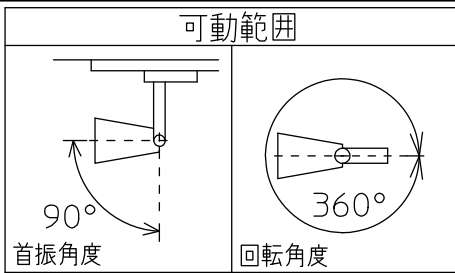

姿図

取付部

⚠ 安全に関するご注意

- この器具は、一般通常環境の屋内配線ダクト取付専用器具です。一般通常環境以外の所、屋外、湿気の多い所、水気のかかる所、床面では使用しないでください。落下・感電・火災の原因になります。
- 電源電圧は、定格電圧±6%内でご使用ください。感電・火災の原因になります。
- 単体では使用できません。器具本体表示または、説明書に従って適正な組み合わせでご使用ください。落下・感電・火災の原因になります。
- 被照射面までの距離は器具本体表示または説明書に従って0.2m以上離して施工してください。被照射物の変質・変色または火災の原因になります。

定格光束	960Lm
LED照明器具の固有エネルギー消費効率	64.0Lm/W
LED光源寿命	40000時間

No.	部品名	材質	備考	機能	一般用	特記事項
7				取付場所	屋内 ルミライン用プラグ	1/2照度角 19° 制御レンズ付 調光可能(1~100%) 専用調光器別売 傾斜天井でも使用可能
6				電源接続	ルミライン用プラグ	
5				消費電力	15 W 定格電圧 100 V	
4	制御レンズ	ポリカーボネート	透明	電気容量	22 VA	
3	本体	アルミダイカスト	黒塗装	LED付 交換不可	LED15W 演色性 Ra96 Q+ 2700K	スイッチ無し
2	アーム	アルミダイカスト	黒塗装			
1	プラグ	ポリカーボネート	黒			
No.	部品名	材質	備考	器具重量	約 0.5 kg	鹿毛 曾川 ④