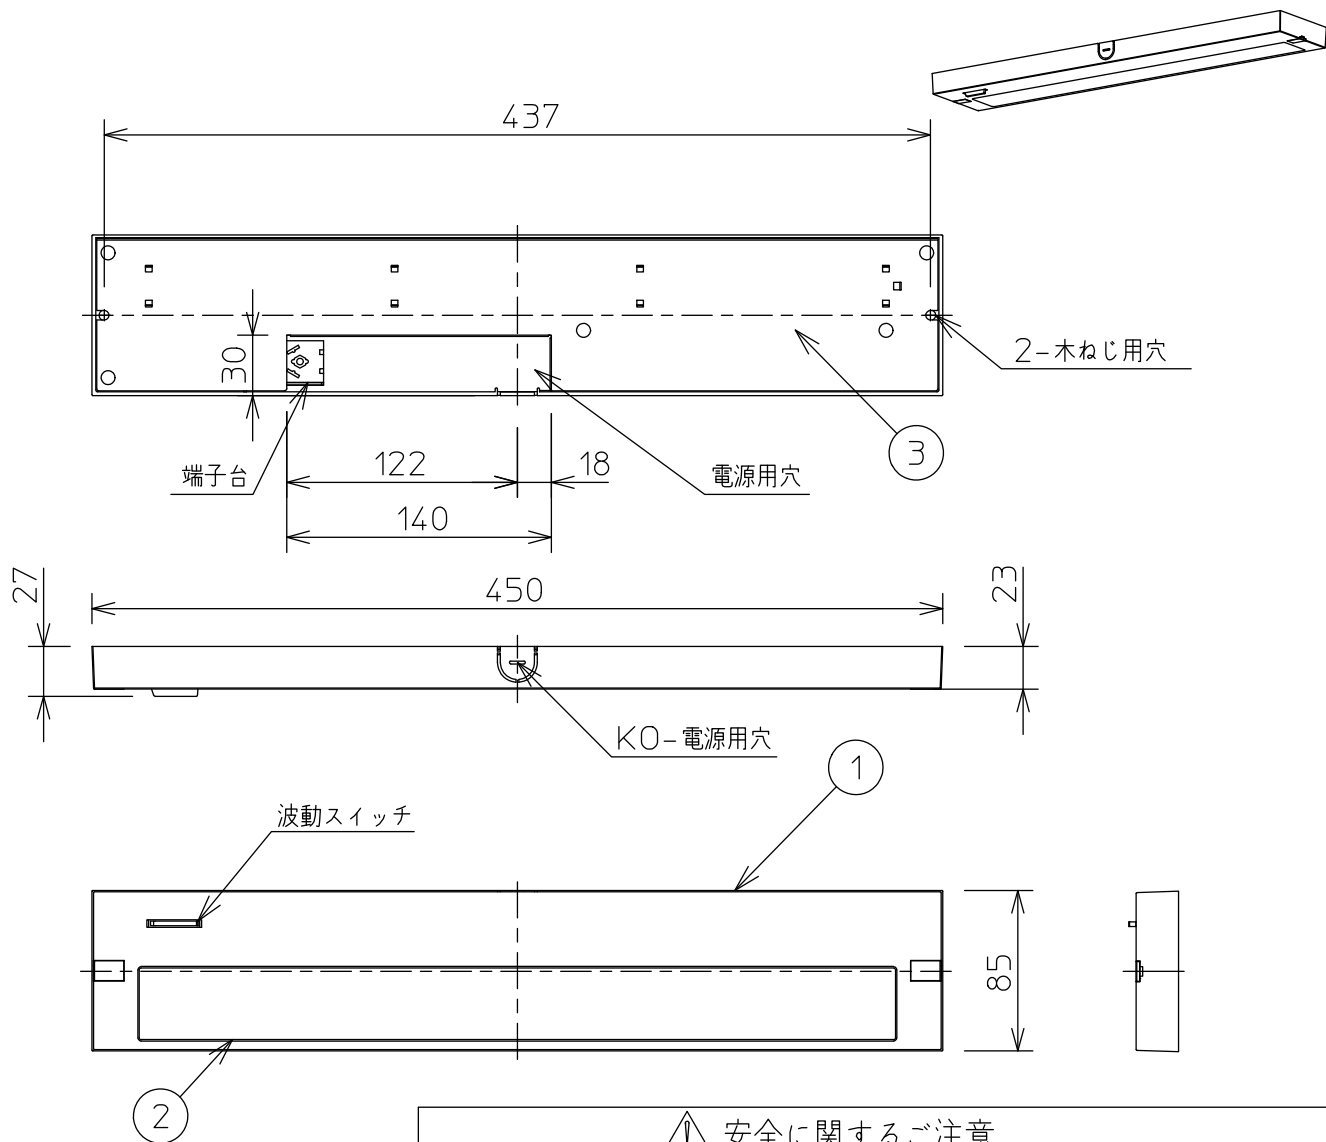

姿図

⚠ 安全に関するご注意

- この器具は、一般通常環境の屋内棚下直付専用器具です。一般通常環境以外の所、傾斜天井、屋外、浴室、サウナ風呂、湿気の多い所、水気のかかる所、壁面、床面では使用しないでください。落下・感電・火災の原因になります。
- 電源電圧は、定格電圧±6%内でご使用ください。感電・火災の原因になります。
- この器具は、木ねじ取付専用器具です。必ず木ねじ(2本)で補強材のある位置に取付けてください。落下の原因になります。
- LED器具の近くで、他の高周波方式リモコン器具を使用しないでください。誤動作の原因になります。LED器具の近くで、ラジオ(AM)を使用しないでください。雑音の原因になります。

定格光束	1100Lm
LED照明器具の固有エネルギー消費効率	91.6Lm/W
LEDモジュール寿命	40000時間

				機能 一般用			特記事項	
7				取付場所	屋内 棚下直付専用			調光器併用不可
6				電源接続	端子台			
5				消費電力	12 W	定格電圧	100 V	
4				電気容量	13 VA			
3	取付板	鋼板	白塗装	LED付 交換不可	LED12W 演色性 Ra83 昼白色(5000K)			波動スイッチ (ON-OFF)
2	カバー	アクリル	乳白					
1	本体	ポリカーボネート	白					
No.	部品名	材質	備考	器具重量	約 0.5 kg			峠田 大瀧 ④