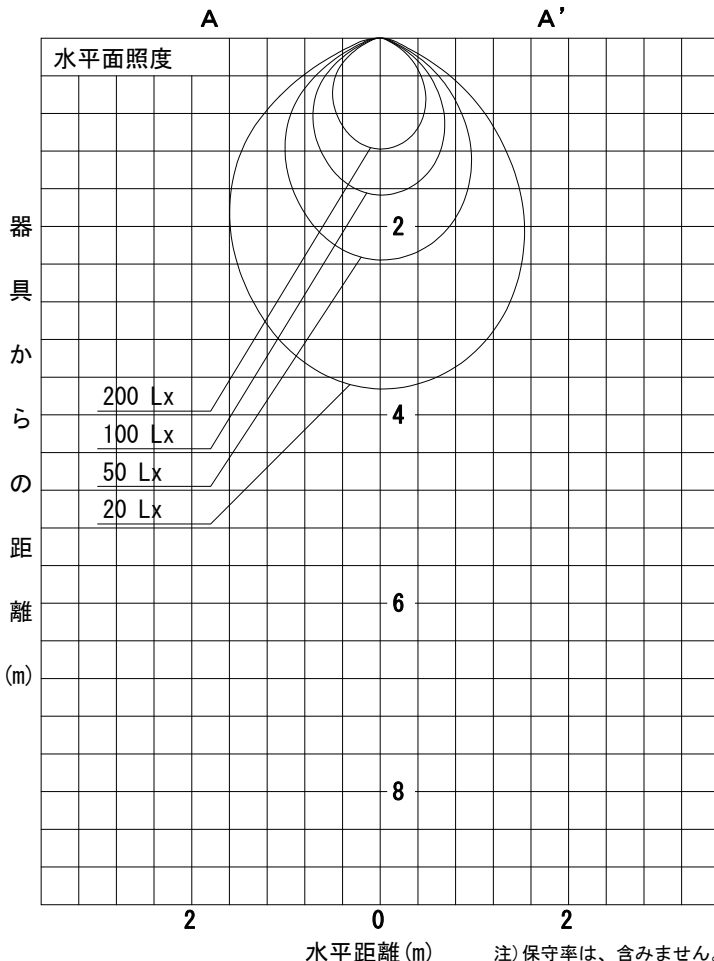

品番	DDL-4496AW
光源	LED 7.7W 3500K
定格光束	540 lm
1/2照度角	(A28° A' 29°) B-B' 58°
ビーム角	(A43° A' 40°) B-B' 90°

器具効率	100.0 %
上方光束	0.0 %
下方光束	100.0 %
器具間隔 最大限 (取付高さH)	A *** H B 1.11 H
保守率	良 0.69
	中 0.67
	否 0.63

反射率 (%)	天井				70			50			30			0
	壁	50	30	10	50	30	10	50	30	10	50	30	10	0
	床				20			20			20			0
室指数	照 明 率 (× 0.01)													
0.6	55	47	42	54	47	42	53	47	42	52	46	42	40	
0.8	65	58	52	65	57	52	63	57	52	62	56	52	49	
1	74	67	61	73	66	61	71	65	60	69	64	60	57	
1.25	82	75	69	80	74	69	78	73	68	76	71	67	65	
1.5	87	81	76	86	80	75	83	78	74	81	76	73	70	
2	95	89	85	93	88	84	90	86	82	88	84	81	78	
2.5	100	95	91	98	94	90	95	91	88	92	89	86	82	
3	103	99	95	101	97	94	98	94	92	94	92	90	86	
4	107	103	100	105	102	99	101	98	96	97	95	93	89	
5	109	106	103	107	104	102	103	101	99	99	97	96	91