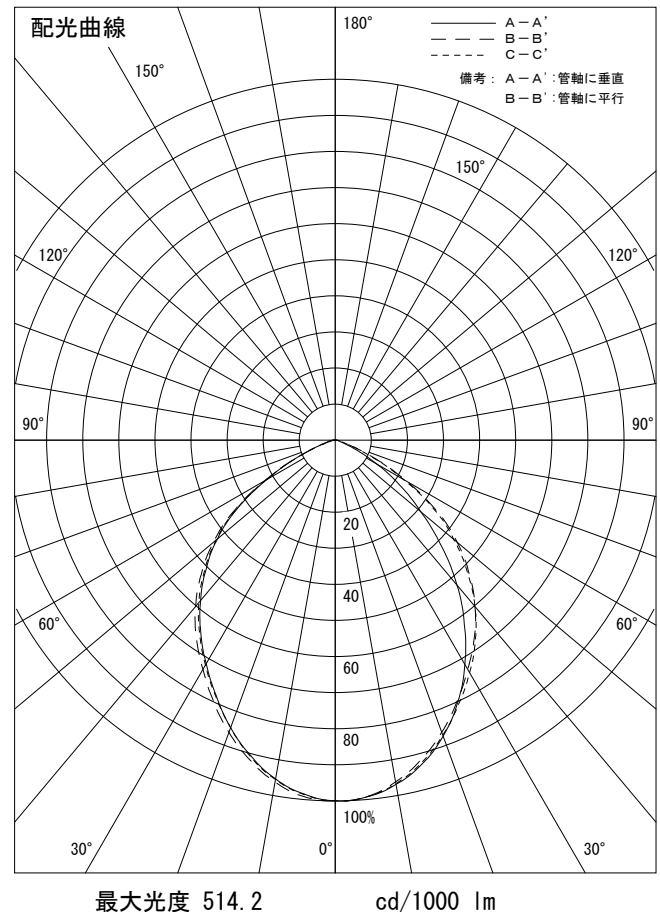

姿図

品番	DDL-4496AW
光源	LED 7.7W 3500K
定格光束	540 lm
1/2照度角	(A28° A' 29° ) B-B' 58°
ビーム角	(A43° A' 40° ) B-B' 90°

器具効率	100.0 %
上方光束	0.0 %
下方光束	100.0 %
器具間隔 最大限 (取付高さH)	A *** H B 1.11 H
保守率	良 0.69
	中 0.67
	否 0.63

反射率 (%)	天井				70			50			30			0
	壁	50	30	10	50	30	10	50	30	10	50	30	10	0
	床				20			20			20			0
室指数	照 明 率 ( × 0.01 )													
0.6	55	47	42	54	47	42	53	47	42	52	46	42	40	
0.8	65	58	52	65	57	52	63	57	52	62	56	52	49	
1	74	67	61	73	66	61	71	65	60	69	64	60	57	
1.25	82	75	69	80	74	69	78	73	68	76	71	67	65	
1.5	87	81	76	86	80	75	83	78	74	81	76	73	70	
2	95	89	85	93	88	84	90	86	82	88	84	81	78	
2.5	100	95	91	98	94	90	95	91	88	92	89	86	82	
3	103	99	95	101	97	94	98	94	92	94	92	90	86	
4	107	103	100	105	102	99	101	98	96	97	95	93	89	
5	109	106	103	107	104	102	103	101	99	99	97	96	91	