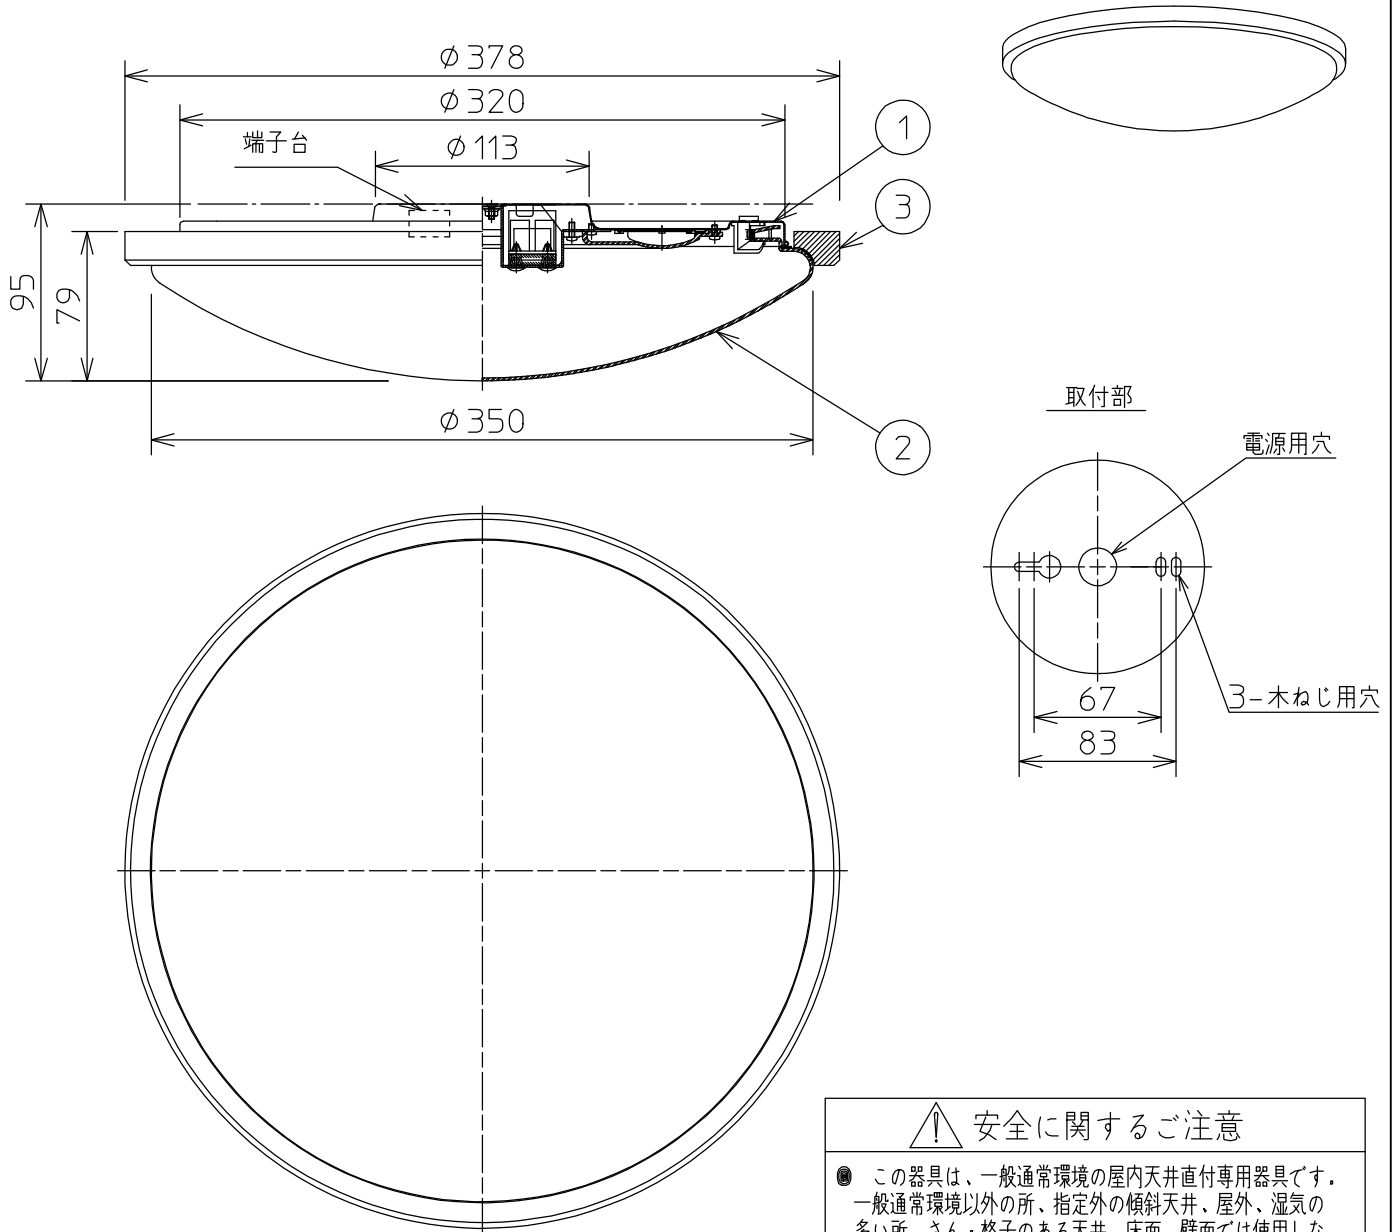

姿図

⚠ 安全に関するご注意

- この器具は、一般通常環境の屋内天井直付専用器具です。一般通常環境以外の所、指定外の傾斜天井、屋外、湿気の多い所、さん・格子のある天井、床面、壁面では使用しないでください。落下・感電・火災の原因になります。
- 電源電圧は、定格電圧の+6%内でご使用ください。感電・火災の原因になります。
- この器具は木ねじ取付専用器具です。必ず(2本)で補強材のある位置に取付けてください。落下の原因になります。

定格光束	1820Lm
LED照明器具の固有エネルギー消費効率	107.0Lm/W
LEDモジュール寿命	40000時間

No.	部品名	材質	備考	機能	一般用(虫などが入りにくいタイプ)	特記事項
7				取付場所	屋内 天井直付専用	カバー回転式
6				電源接続	端子台	傾斜天井にも使用可能(45°まで)
5				消費電力	17 W 定格電圧 100 V	調光器併用不可
4				電気容量	30 VA	
3	飾り	木製	ホワイトアッシュ色塗装	LED 付 交換不可	LED17W 演色性 Ra83 昼白色5000K	スイッチなし
2	カバー	アクリル	乳白マット			
1	本体	鋼板	白塗装			
No.	部品名	材質	備考	器具重量	約 1.1 kg	松原 峠田 ②