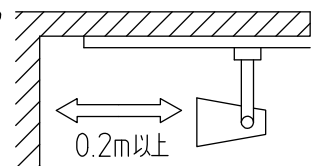

グリーン購入法適合

取付部

⚠ 安全に関するご注意

- この器具は、一般通常環境の屋内配線ダクト取付専用器具です。一般通常環境以外の所、屋外、浴室、サウナ風呂、湿気の多い所、水気のかかる所、床面では使用しないでください。落下・感電・火災の原因になります。
- 電源電圧は、定格電圧±6%内でご使用ください。感電・火災の原因になります。
- 単体では使用できません。器具本体表示または、説明書に従って適正な組み合わせでご使用ください。落下・感電・火災の原因になります。
- 被照射面までの距離は器具本体表示または説明書に従って0.2m以上離して施工してください。被照射物の変質・変色または火災の原因になります。

定格光束	1350Lm
LED照明器具の固有エネルギー消費効率	96.4Lm/W
LED光源寿命	40000時間

No.	部品名	材質	備考	機能	一般用	特記事項
7				取付場所	屋内 ルミライン用プラグ	1/2照度角 25° 制御レンズ付 調光可能(1~100%) 専用調光器別売 傾斜天井でも使用可能
6				電源接続	ルミライン用プラグ	
5				消費電力	14 W 定格電圧 100 V	
4	制御レンズ	ポリカーボネート	透明	電気容量	23 VA	
3	本体	アルミダイカスト	黒塗装	LED 付 交換不可	LED 14W 演色性 Ra83 電球色 (3000K)	スイッチ無し
2	アーム	アルミダイカスト	黒塗装			
1	プラグ	ポリカーボネート	黒			
No.	部品名	材質	備考	器具重量	約 0.5 kg	鹿毛 曾川 ⑤