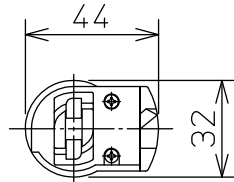

グリーン購入法適合

取付部

⚠ 安全に関するご注意

- この器具は、一般通常環境の屋内配線ダクト取付専用器具です。一般通常環境以外の所、屋外、浴室、サウナ風呂、湿気の多い所、水気のかかる所、床面では使用しないでください。落下・感電・火災の原因になります。
- 電源電圧は、定格電圧±6%内でご使用ください。感電・火災の原因になります。
- 単体では使用できません。器具本体表示または、説明書に従って適正な組み合わせでご使用ください。落下・感電・火災の原因になります。
- 被照射面までの距離は器具本体表示または説明書に従って0.2m以上離して施工してください。被照射物の変質・変色または火災の原因になります。

定格光束	1350Lm
LED照明器具の固有エネルギー消費効率	96.4Lm/W
LED光源寿命	40000時間

No.	部品名	材質	備考	機能	一般用	特記事項
7				取付場所	屋内 ルミライン用プラグ	1/2照度角 25° 制御レンズ付 調光可能(1~100%) 専用調光器別売 傾斜天井でも使用可能
6				電源接続	ルミライン用プラグ	
5				消費電力	14 W 定格電圧 100 V	
4	制御レンズ	ポリカーボネート	透明	電気容量	23 VA	
3	本体	アルミダイカスト	黒塗装	LED 付 交換不可	LED 14W 演色性 Ra83 電球色 (3000K)	スイッチ無し
2	アーム	アルミダイカスト	黒塗装			
1	プラグ	ポリカーボネート	黒			
No.	部品名	材質	備考	器具重量	約 0.5 kg	鹿毛 曾川 ⑤