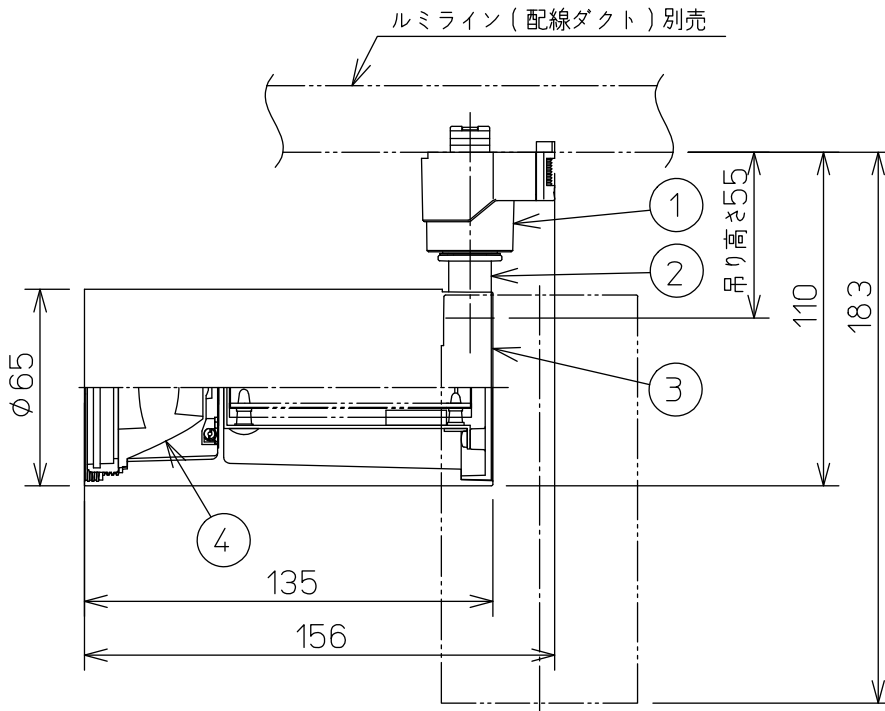

グリーン購入法適合

取付部

⚠ 安全に関するご注意

- この器具は、一般通常環境の屋内配線ダクト取付専用器具です。一般通常環境以外の所、屋外、浴室、サウナ風呂、湿気の多い所、水気のかかる所、床面では使用しないでください。落下・感電・火災の原因になります。
- 電源電圧は、定格電圧±6%内でご使用ください。感電・火災の原因になります。
- 単体では使用できません。器具本体表示または、説明書に従って適正な組み合わせでご使用ください。落下・感電・火災の原因になります。
- 被照射面までの距離は器具本体表示または説明書に従って0.2m以上離して施工してください。被照射物の変質・変色または火災の原因になります。

定格光束	1350Lm
LED照明器具の固有エネルギー消費効率	96.4Lm/W
LED光源寿命	40000時間

No.	部品名	材質	備考	機能	一般用	特記事項
7				取付場所	屋内 ルミライン用プラグ	1/2照度角 25° 制御レンズ付 調光可能(1~100%) 専用調光器別売 傾斜天井でも使用可能
6				電源接続	ルミライン用プラグ	
5				消費電力	14 W 定格電圧 100 V	
4	制御レンズ	ポリカーボネート	透明	電気容量	23 VA	
3	本体	アルミダイカスト	黒塗装	LED 付 交換不可	LED 14W 演色性 Ra83 電球色 (3000K)	スイッチ無し
2	アーム	アルミダイカスト	黒塗装			
1	プラグ	ポリカーボネート	黒			
No.	部品名	材質	備考	器具重量	約 0.5 kg	鹿毛 曾川 ⑤