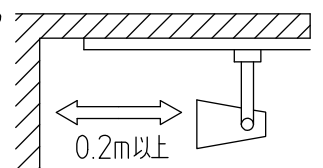

グリーン購入法適合

姿図

取付部

⚠ 安全に関するご注意

- この器具は、一般通常環境の屋内配線ダクト取付専用器具です。一般通常環境以外の所、屋外、浴室、サウナ風呂、湿気の多い所、水気のかかる所、床面では使用しないでください。落下・感電・火災の原因になります。
- 電源電圧は、定格電圧±6%内でご使用ください。感電・火災の原因になります。
- 単体では使用できません。器具本体表示または、説明書に従って適正な組み合わせでご使用ください。落下・感電・火災の原因になります。
- 被照射面までの距離は器具本体表示または説明書に従って0.2m以上離して施工してください。被照射物の変質・変色または火災の原因になります。

定格光束	1200Lm
LED照明器具の固有エネルギー消費効率	85.7Lm/W
LED光源寿命	40000時間

No.	部品名	材質	備考	機能	一般用	特記事項
7				取付場所	屋内 ルミライン用プラグ	1/2 照度角 12° 制御レンズ付 調光可能(1~100%) 専用調光器別売 傾斜天井でも使用可能
6				電源接続	ルミライン用プラグ	
5				消費電力	14 W 定格電圧 100 V	
4	制御レンズ	ポリカーボネート	透明	電気容量	23 VA	
3	本体	アルミダイカスト	黒塗装	LED 付 交換不可	LED 14W 演色性 Ra83 電球色 (3000K)	スイッチ無し
2	アーム	アルミダイカスト	黒塗装			
1	プラグ	ポリカーボネート	黒			
No.	部品名	材質	備考	器具重量	約 0.5 kg	鹿毛 曾川 ⑤