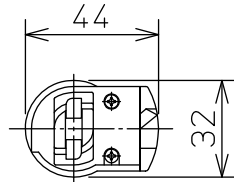

グリーン購入法適合

姿図

取付部

⚠ 安全に関するご注意

- この器具は、一般通常環境の屋内配線ダクト取付専用器具です。一般通常環境以外の所、屋外、浴室、サウナ風呂、湿気の多い所、水気のかかる所、床面では使用しないでください。落下・感電・火災の原因になります。
- 電源電圧は、定格電圧±6%内でご使用ください。感電・火災の原因になります。
- 単体では使用できません。器具本体表示または、説明書に従って適正な組み合わせでご使用ください。落下・感電・火災の原因になります。
- 被照射面までの距離は器具本体表示または説明書に従って0.2m以上離して施工してください。被照射物の変質・変色または火災の原因になります。

定格光束	1200Lm
LED照明器具の固有エネルギー消費効率	85.7Lm/W
LED光源寿命	40000時間

No.	部品名	材質	備考	機能	一般用	特記事項
7				取付場所	屋内 ルミライン用プラグ	1/2 照度角 12° 制御レンズ付 調光可能(1~100%) 専用調光器別売 傾斜天井でも使用可能
6				電源接続	ルミライン用プラグ	
5				消費電力	14 W 定格電圧 100 V	
4	制御レンズ	ポリカーボネート	透明	電気容量	23 VA	
3	本体	アルミダイカスト	黒塗装	LED 付 交換不可	LED 14W 演色性 Ra83 電球色 (3000K)	スイッチ無し
2	アーム	アルミダイカスト	黒塗装			
1	プラグ	ポリカーボネート	黒			
No.	部品名	材質	備考	器具重量	約 0.5 kg	鹿毛 曾川 ⑤