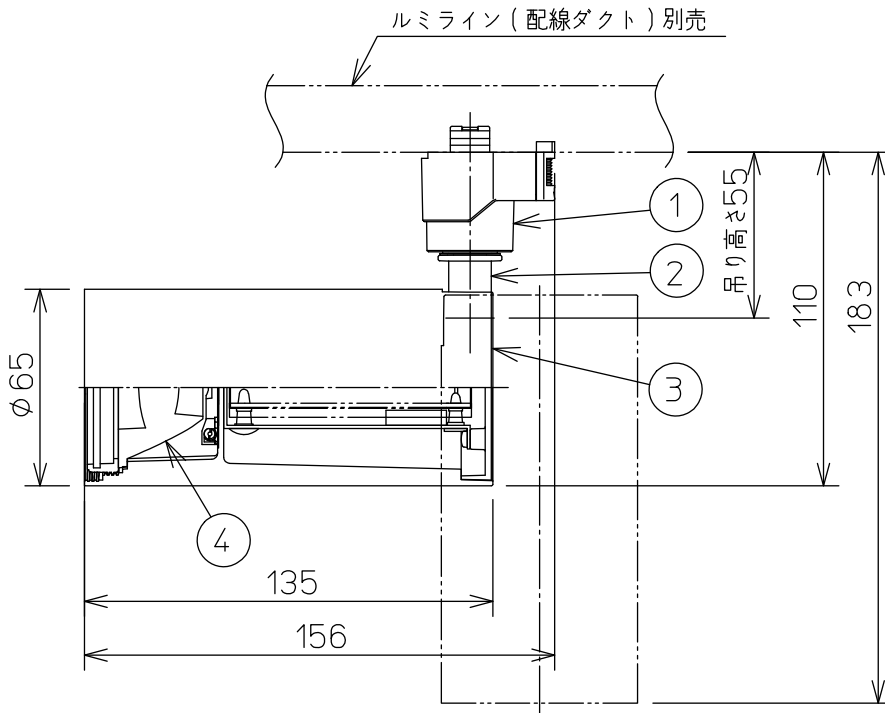

グリーン購入法適合

姿図

取付部

⚠ 安全に関するご注意

- この器具は、一般通常環境の屋内配線ダクト取付専用器具です。一般通常環境以外の所、屋外、浴室、サウナ風呂、湿気の多い所、水気のかかる所、床面では使用しないでください。落下・感電・火災の原因になります。
- 電源電圧は、定格電圧±6%内でご使用ください。感電・火災の原因になります。
- 単体では使用できません。器具本体表示または、説明書に従って適正な組み合わせでご使用ください。落下・感電・火災の原因になります。
- 被照射面までの距離は器具本体表示または説明書に従って0.2m以上離して施工してください。被照射物の変質・変色または火災の原因になります。

定格光束	1200Lm
LED照明器具の固有エネルギー消費効率	85.7Lm/W
LED光源寿命	40000時間

No.	部品名	材質	備考	機能	一般用	特記事項
7				取付場所	屋内 ルミライン用プラグ	1/2 照度角 12° 制御レンズ付 調光可能(1~100%) 専用調光器別売 傾斜天井でも使用可能
6				電源接続	ルミライン用プラグ	
5				消費電力	14 W 定格電圧 100 V	
4	制御レンズ	ポリカーボネート	透明	電気容量	23 VA	
3	本体	アルミダイカスト	黒塗装	LED 付 交換不可	LED 14W 演色性 Ra83 電球色 (3000K)	スイッチ無し
2	アーム	アルミダイカスト	黒塗装			
1	プラグ	ポリカーボネート	黒			
No.	部品名	材質	備考	器具重量	約 0.5 kg	鹿毛 曾川 ⑤