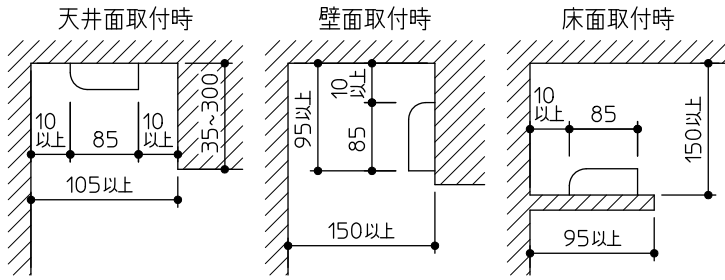

最小施工寸法

姿図

取付部

※…懐が狭く、器具取付が困難な場合は、別売L形金具(DP-40543)を使用して取付できます。
(天井・壁・床に取付可能)

⚠ 安全に関するご注意

- この器具は、一般通常環境の屋内天井直付・壁付・床直付兼用器具です。一般通常環境以外の所、屋外、湿気が多い所、水気のかかる所では使用しないでください。落下・感電・火災の原因になります。
- 電源電圧は、定格電圧の±6%内でご使用下感電、火災の原因になります。
- この器具は木ねじ取付専用器具です。必ず木ねじ(2本)で補強材のある位置に取付てください。落下の原因になります。

定格光束	2280Lm
LED照明器具の固有エネルギー消費効率	99.1Lm/W
LEDモジュール寿命	40000時間

No.	部品名	材質	備考	機能	一般用	特記事項
7				取付場所	屋内 天井付・壁付・床付兼用	調光可能 (1%~100%) シーンコントローラー別売 連結最大15台まで 調光器別売 (DP-37154E・39672~5)
6				電源接続	端子台	
5				消費電力	23 W 定格電圧 100 V	
4	側面カバー	ABS樹脂	白	電気容量	24 VA	
3	カバー	アクリル	乳白(マット)	LED付 交換不可	LED 23W 演色性 Ra83 電球色(2700K)	スイッチ無し
2	本体カバー	アルミ型材	白アルマイト			
1	本体	アルミ型材	白アルマイト			
No.	部品名	材質	備考	器具重量	約 1.1 kg	峠田 森 ④