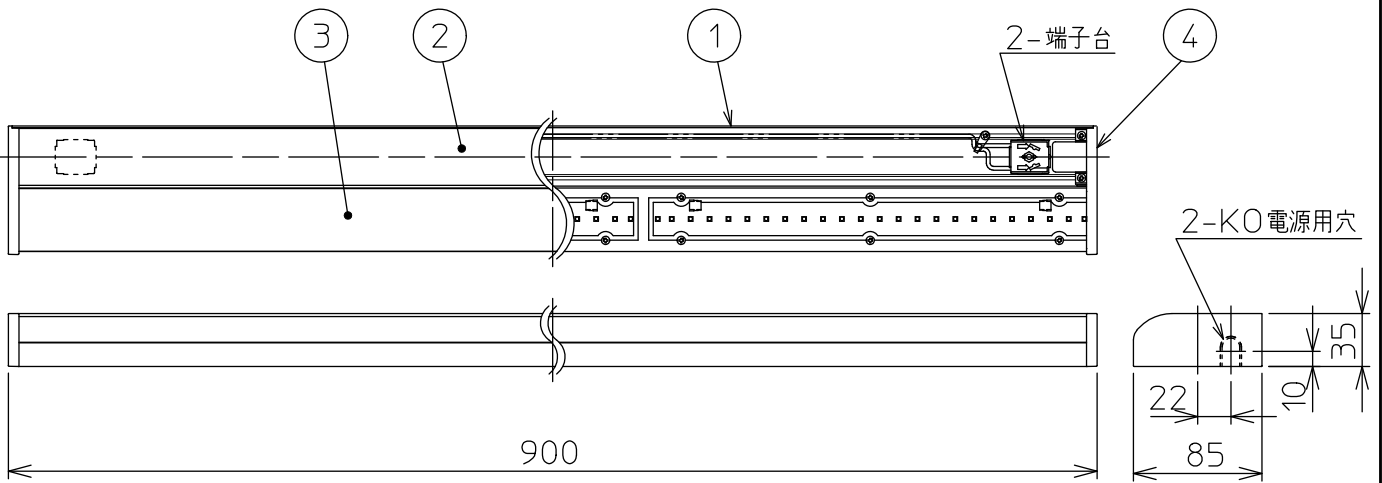

最小施工寸法

姿図

取付部

※…懐が狭く、器具取付が困難な場合は、別売L形金具(DP-40543)を使用して取付できます。
(天井・壁・床に取付可能)

⚠ 安全に関するご注意

- この器具は、一般通常環境の屋内天井直付・壁付・床直付兼用器具です。一般通常環境以外の所、屋外、湿気が多い所、水気のかかる所では使用しないでください。落下・感電・火災の原因になります。
- 電源電圧は、定格電圧の±6%内でご使用下感電、火災の原因になります。
- この器具は木ねじ取付専用器具です。必ず木ねじ(2本)で補強材のある位置に取付てください。落下の原因になります。

定格光束	2280Lm
LED照明器具の固有エネルギー消費効率	99.1Lm/W
LEDモジュール寿命	40000時間

No.	部品名	材質	備考	機能	一般用	特記事項
7				取付場所	屋内 天井付・壁付・床付兼用	調光可能 (1%~100%) シーンコントローラー別売 連結最大15台まで 調光器別売 (DP-37154E・39672~5)
6				電源接続	端子台	
5				消費電力	23 W 定格電圧 100 V	
4	側面カバー	ABS樹脂	白	電気容量	24 VA	
3	カバー	アクリル	乳白(マット)	LED付 交換不可	LED 23W 演色性 Ra83 電球色(2700K)	スイッチ無し
2	本体カバー	アルミ型材	白アルマイト			
1	本体	アルミ型材	白アルマイト			
No.	部品名	材質	備考	器具重量	約 1.1 kg	峠田 森 ④