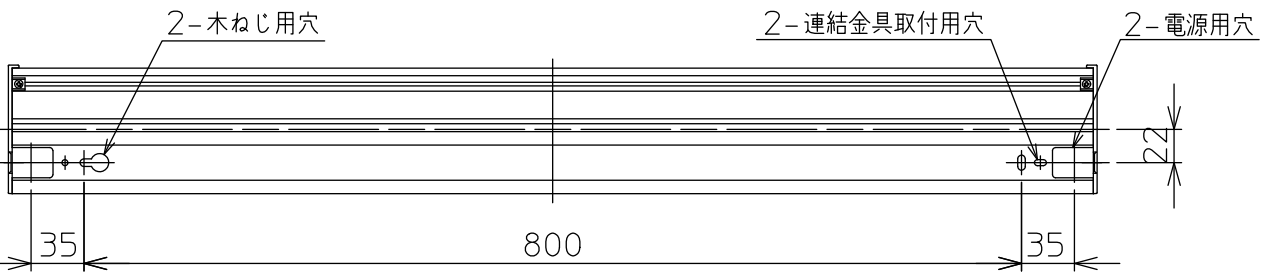

最小施工寸法

姿図

取付部

※…懐が狭く、器具取付が困難な場合は、別売L形金具(DP-40543)を使用して取付できます。
(天井・壁・床に取付可能)

⚠ 安全に関するご注意

- この器具は、一般通常環境の屋内天井直付・壁付・床直付兼用器具です。一般通常環境以外の所、屋外、湿気が多い所、水気のかかる所では使用しないでください。落下・感電・火災の原因になります。
- 電源電圧は、定格電圧の±6%内でご使用下感電、火災の原因になります。
- この器具は木ねじ取付専用器具です。必ず木ねじ(2本)で補強材のある位置に取付てください。落下の原因になります。

定格光束	2280Lm
LED照明器具の固有エネルギー消費効率	99.1Lm/W
LEDモジュール寿命	40000時間

No.	部品名	材質	備考	機能	一般用	特記事項
7				取付場所	屋内 天井付・壁付・床付兼用	調光可能 (1%~100%) シーンコントローラー別売 連結最大15台まで 調光器別売 (DP-37154E・39672~5)
6				電源接続	端子台	
5				消費電力	23 W 定格電圧 100 V	
4	側面カバー	ABS樹脂	白	電気容量	24 VA	
3	カバー	アクリル	乳白(マット)	LED付 交換不可	LED 23W 演色性 Ra83 電球色(2700K)	スイッチ無し
2	本体カバー	アルミ型材	白アルマイト			
1	本体	アルミ型材	白アルマイト			
No.	部品名	材質	備考	器具重量	約 1.1 kg	峠田 森 ④