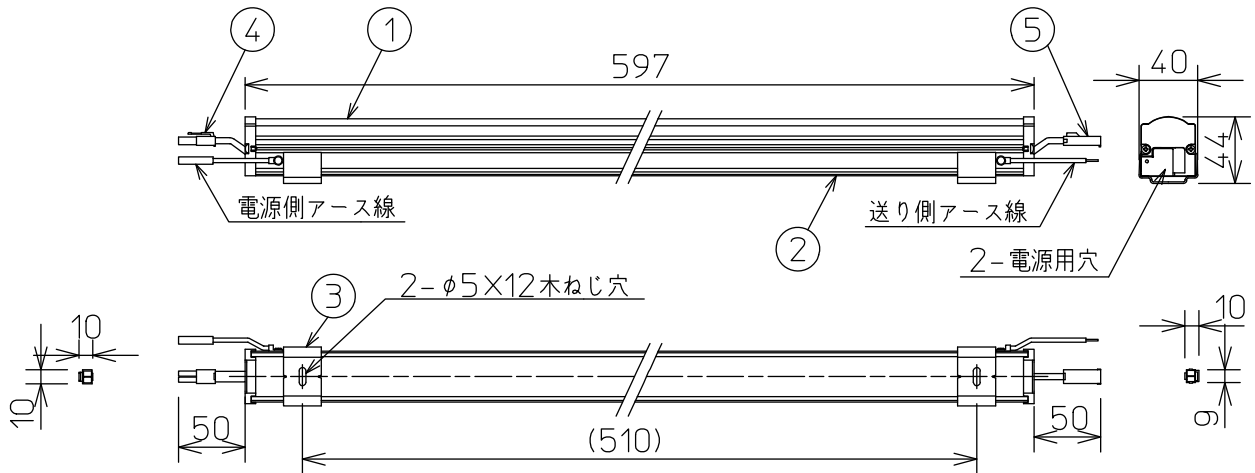

グリーン購入法適合

姿図

最小施工寸法…下記寸法は温度性能を満たすために必要な寸法です。(光の広がり考慮した寸法ではありません。)
 施工の際は器具取付けが容易に行えるようにご配慮ください。

※天井・壁横長取付の際は落下防止の為、取付用ストラップ(LZA-92792)を必ず使用してください。
 ※壁縦長取付の際は落下防止の為、取付用サドル(LZA-92793)を必ず使用してください。

※電源接続時には必ず電源ケーブル(LZA-92925)が必要です。
 1回路に1台お求めください。

定格光束	1010Lm
LED照明器具の固有エネルギー消費効率	114.7Lm/W
LED光源寿命	40000時間

No.	部品名	材質	備考	機能	一般用	特記事項
7				取付場所	屋内 天井付・壁付・床付兼用	1/2照度角 18°×60° 縦長付・横長付兼用 調光器併用不可 連結最大30台まで(100V時) 連結最大50台まで(200V時) ※別売部品 電源接続ケーブル(LZA-92925) 延長用ケーブル(LZA-92927) 取付用ストラップ(LZA-92792) 取付用サドル(LZA-92793) 角度調整金具(LZA-92929)
6				電源接続	コネクタ	
5	コネクタ(送り側)			消費電力	8.8W 定格電圧 100/200V	
4	コネクタ(電源側)			電気容量	15/16VA	
3	取付金具	ステンレス板	2個付	LED付 交換不可	LED 8.8W 演色性 Ra83 電球色(3000K)	
2	本体	アルミ型材	シルバーアルマイト			
1	カバー	アクリル	乳白(マット)			
				器具重量	約 0.7 kg	スイッチ無し
No.	部品名	材質	備考	器具重量	約 0.7 kg	谷口 藤山 ④