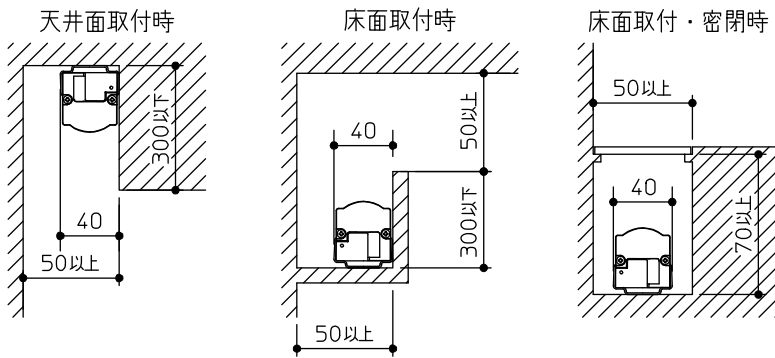

グリーン購入法適合

姿図

最小施工寸法…下記寸法は温度性能を満たすために必要な寸法です。(光の広がり考慮した寸法ではありません。)
 施工の際は器具取付けが容易に行えるようにご配慮ください。

※天井・壁横長取付の際は落下防止の為、取付用ストラップ(LZA-92792)を必ず使用してください。
 ※壁縦長取付の際は落下防止の為、取付用サドル(LZA-92793)を必ず使用してください。

※電源接続時には必ず電源ケーブル(LZA-92925)が必要です。
 1回路に1台お求めください。

定格光束	1010Lm
LED照明器具の固有エネルギー消費効率	114.7Lm/W
LED光源寿命	40000時間

No.	部品名	材質	備考	機能	一般用	特記事項
7				取付場所	屋内 天井付・壁付・床付兼用	1/2照度角 18°×60° 縦長付・横長付兼用 調光器併用不可 連結最大30台まで(100V時) 連結最大50台まで(200V時) ※別売部品 電源接続ケーブル(LZA-92925) 延長用ケーブル(LZA-92927) 取付用ストラップ(LZA-92792) 取付用サドル(LZA-92793) 角度調整金具(LZA-92929)
6				電源接続	コネクタ	
5	コネクタ(送り側)			消費電力	8.8W 定格電圧 100/200V	
4	コネクタ(電源側)			電気容量	15/16VA	
3	取付金具	ステンレス板	2個付	LED付 交換不可	LED 8.8W 演色性 Ra83 電球色(3000K)	
2	本体	アルミ型材	シルバーアルマイト			
1	カバー	アクリル	乳白(マット)			
				器具重量	約 0.7 kg	スイッチ無し
No.	部品名	材質	備考	器具重量	約 0.7 kg	谷口 藤山 ④