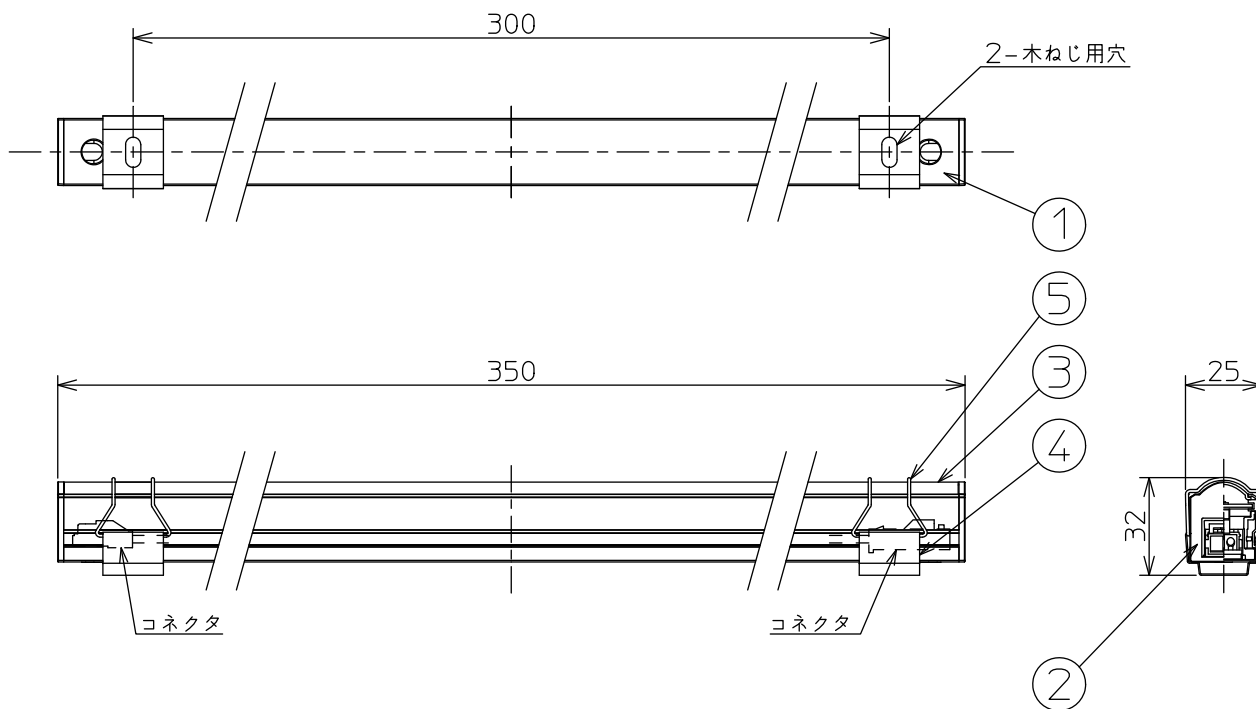

**最小施工寸法** 下記寸法は温度性能を満たすために必要な最小寸法です。  
 光の広がりをご考慮した寸法ではありません。  
 施工の際は器具取付けが容易に行えるようにご配慮ください。

姿図

※コネクタ結線後は、必ずコネクタを器具内に収納しご使用ください。

定格光束	505Lm
LED照明器具の固有エネルギー消費効率	101.0Lm/W
LED光源寿命	40000時間

No.	部品名	材質	備考	機能	一般用	特記事項
7				取付場所	屋内 天井付壁付床付兼用	1/2照度角 70° -60° 縦長付・横長付兼用 最大連結数16台まで 調光器併用不可 電源接続時には必ず電源入力ボックス(LZA-92380)が必要です。 1回路に1台お求めください。 延長ケーブル別売(LZA-92381) ※延長ケーブル同士の接続不可 ※延長ケーブル長さ別注対応可
6				電源接続	コネクタ	
5	落下防止バネ	鋼線		消費電力	5 W 定格電圧 100V	
4	取付板	ステンレス		電気容量	8 VA	
3	カバー	ポリカーボネート	乳白	LED付 交換不可	LED5W 演色性 Ra83 温白色(3500K)	スイッチ無し
2	側板	ポリカーボネート	白色			
1	本体	アルミ型材	シルバーアルマイト	器具重量	約 0.2 kg	谷口 大瀧 (4)