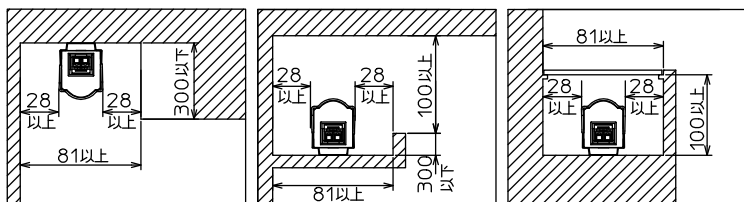

**最小施工寸法** 下記寸法は温度性能を満たすために必要な最小寸法です。  
 光の広がりをご考慮した寸法ではありません。  
 施工の際は器具取付けが容易に行えるようにご配慮ください。

姿図

※コネクタ結線後は、必ずコネクタを器具内に収納しご使用ください。

定格光束	505Lm
LED照明器具の固有エネルギー消費効率	101.0Lm/W
LED光源寿命	40000時間

No.	部品名	材質	備考	機能	一般用	特記事項
7				取付場所	屋内 天井付壁付床付兼用	1/2照度角 70° -60° 縦長付・横長付兼用 最大連結数16台まで 調光器併用不可 電源接続時には必ず電源入力ボックス(LZA-92380)が必要です。 1回路に1台お求めください。 延長ケーブル別売(LZA-92381) ※延長ケーブル同士の接続不可 ※延長ケーブル長さ別注対応可
6				電源接続	コネクタ	
5	落下防止バネ	鋼線		消費電力	5 W 定格電圧 100V	
4	取付板	ステンレス		電気容量	8 VA	
3	カバー	ポリカーボネート	乳白	LED付 交換不可	LED5W 演色性 Ra83 温白色(3500K)	スイッチ無し
2	側板	ポリカーボネート	白色			
1	本体	アルミ型材	シルバーアルマイト	器具重量	約 0.2 kg	谷口 大瀧 (4)