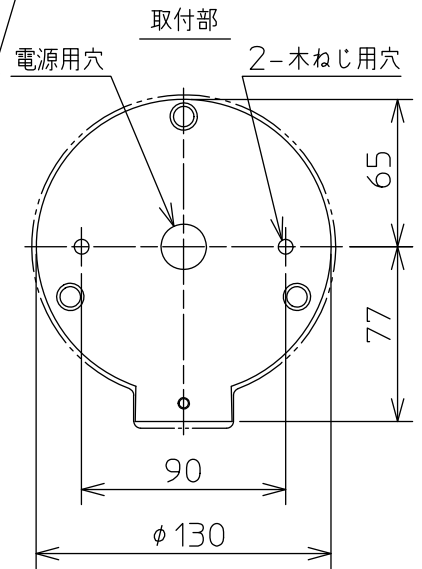

姿図

※壁面取付の場合
上図方向以外の
取付不可

⚠ 安全に関するご注意

- この器具は、一般通常環境の屋外防雨形天井直付壁面取付兼用器具です。一般通常環境以外の所、傾斜天井、浴室、サウナ風呂、床面では使用しないでください。落下・感電・火災の原因になります。
- 電源電圧は、定格電圧±6%内でご使用ください。感電・火災の原因になります。
- 器具の取付面は、ベースパッキンの大きさ以上の平らな面に仕上げてください。感電・火災の原因になります。
- この器具は木ねじ取付専用器具です。必ず木ねじ(2本)で補強材のある位置に取付けてください。落下の原因になります。

| | |
|---------------------|----------|
| 定格光束 | 210Lm |
| LED照明器具の固有エネルギー消費効率 | 50.0Lm/W |
| LED光源寿命 | 40000時間 |

| | | | | 機能 | 防雨用 | 特記事項 | |
|-----|---------|-----|----------|-----------------|---|------|----------------------|
| | | | | 取付場所 | 屋外 天井直付壁面兼用 | | カバー化粧ナット式 調光器併用不可 |
| | | | | 電源接続 | 端子台 | | |
| 5 | ガード | 真鍮 | クリア塗装 | 消費電力 | 4.2 W | 定格電圧 | 100 V |
| 4 | カバー | ガラス | 透明(リップ入) | 電気容量 | 7 VA | | |
| 3 | 化粧ナット | 真鍮 | クリア塗装 | LED 付 交換可 | LED電球4.2W 演色性 Ra82 電球色(2700K) LDC4L-E17/Cx1灯 E17 大光電機(株)製専用 | | |
| 2 | 本体 | 真鍮 | クリア塗装 | | | | |
| 1 | ベースパッキン | | 黒 | | | | スイッチ無し |
| No. | 部品名 | 材質 | 備考 | 器具重量 | 約 1.9 kg | | 坂本 池田 ② |