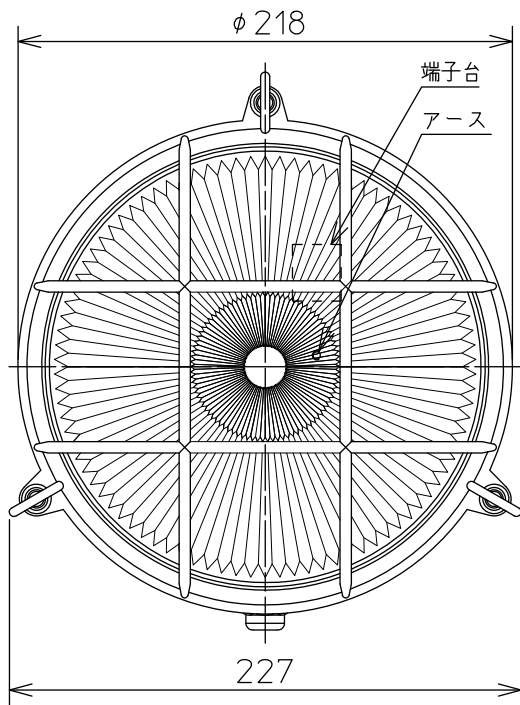

姿図

※壁面取付の場合
上図方向以外の
取付不可

⚠ 安全に関するご注意

- この器具は、一般通常環境の屋外防雨形天井直付壁面取付兼用器具です。一般通常環境以外の所、傾斜天井、浴室、サウナ風呂、床面では使用しないでください。落下・感電・火災の原因になります。
- 電源電圧は、定格電圧±6%内でご使用ください。感電・火災の原因になります。
- 器具の取付面は、ベースパッキンの大きさ以上の平らな面に仕上げてください。感電・火災の原因になります。
- この器具は木ねじ取付専用器具です。必ず木ねじ(2本)で補強材のある位置に取付けてください。落下の原因になります。

| | |
|---------------------|----------|
| 定格光束 | 210Lm |
| LED照明器具の固有エネルギー消費効率 | 50.0Lm/W |
| LED光源寿命 | 40000時間 |

| | | | | 機能 | 防雨用 | 特記事項 | |
|-----|---------|-----|----------|-----------------|---|------|----------------------|
| | | | | 取付場所 | 屋外 天井直付壁面兼用 | | カバー化粧ナット式 調光器併用不可 |
| | | | | 電源接続 | 端子台 | | |
| 5 | ガード | 真鍮 | クリア塗装 | 消費電力 | 4.2 W | 定格電圧 | 100 V |
| 4 | カバー | ガラス | 透明(リップ入) | 電気容量 | 7 VA | | |
| 3 | 化粧ナット | 真鍮 | クリア塗装 | LED 付 交換可 | LED電球4.2W 演色性 Ra82 電球色(2700K) LDC4L-E17/Cx1灯 E17 大光電機(株)製専用 | | |
| 2 | 本体 | 真鍮 | クリア塗装 | | | | |
| 1 | ベースパッキン | | 黒 | | | | スイッチ無し |
| No. | 部品名 | 材質 | 備考 | 器具重量 | 約 1.9 kg | | 坂本 池田 ② |