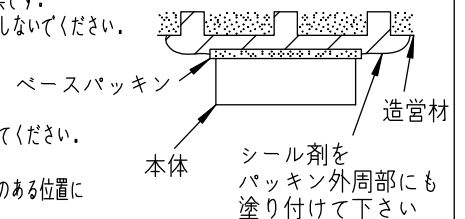

姿図

※壁面取付の場合
上図方向以外の
取付不可

⚠ 安全に関するご注意

- この器具は、一般通常環境の屋外防雨形天井直付壁面取付兼用器具です。一般通常環境以外の所、傾斜天井、浴室、サウナ風呂、床面では使用しないでください。落下・感電・火災の原因になります。
- 電源電圧は、定格電圧±6%内でご使用ください。感電・火災の原因になります。
- 器具の取付面は、ベースパッキンの大きさ以上の平らな面に仕上げてください。感電・火災の原因になります。
- この器具は木ねじ取付専用器具です。必ず木ねじ(2本)で補強材のある位置に取付けてください。落下の原因になります。

| | |
|---------------------|----------|
| 定格光束 | 210Lm |
| LED照明器具の固有エネルギー消費効率 | 50.0Lm/W |
| LED光源寿命 | 40000時間 |

| | | | | 機能 | 防雨用 | 特記事項 | |
|-----|---------|-----|----------|-----------------|---|------|----------------------|
| | | | | 取付場所 | 屋外 天井直付壁面兼用 | | カバー化粧ナット式 調光器併用不可 |
| | | | | 電源接続 | 端子台 | | |
| 5 | ガード | 真鍮 | クリア塗装 | 消費電力 | 4.2 W | 定格電圧 | 100 V |
| 4 | カバー | ガラス | 透明(リップ入) | 電気容量 | 7 VA | | |
| 3 | 化粧ナット | 真鍮 | クリア塗装 | LED 付 交換可 | LED電球4.2W 演色性 Ra82 電球色(2700K) LDC4L-E17/Cx1灯 E17 大光電機(株)製専用 | | |
| 2 | 本体 | 真鍮 | クリア塗装 | | | | |
| 1 | ベースパッキン | | 黒 | | | | スイッチ無し |
| No. | 部品名 | 材質 | 備考 | 器具重量 | 約 1.9 kg | | 坂本 池田 ② |