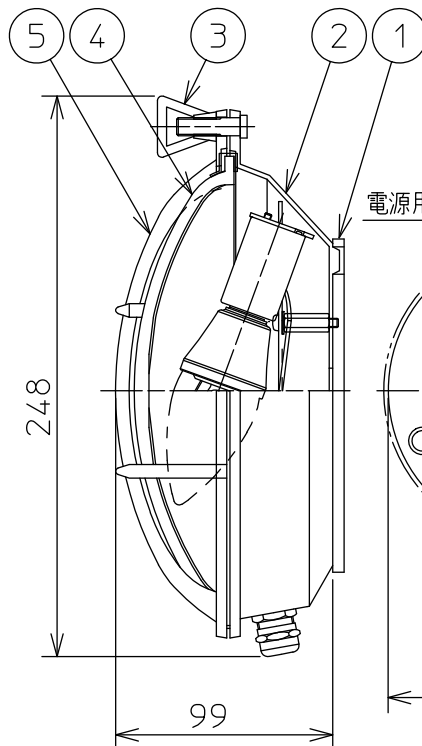

姿図

※壁面取付の場合
上図方向以外の
取付不可

⚠ 安全に関するご注意

- この器具は、一般通常環境の屋外防雨形天井直付壁面取付兼用器具です。一般通常環境以外の所、傾斜天井、浴室、サウナ風呂、床面では使用しないでください。落下・感電・火災の原因になります。
- 電源電圧は、定格電圧±6%内でご使用ください。感電・火災の原因になります。
- 器具の取付面は、ベースパッキンの大きさ以上の平らな面に仕上げてください。感電・火災の原因になります。
- この器具は木ねじ取付専用器具です。必ず木ねじ(2本)で補強材のある位置に取付けてください。落下の原因になります。

| | |
|---------------------|----------|
| 定格光束 | 210Lm |
| LED照明器具の固有エネルギー消費効率 | 50.0Lm/W |
| LED光源寿命 | 40000時間 |

| | | | | 機能 | 防雨用 | 特記事項 | |
|-----|---------|-----|----------|-----------------|---|------|----------------------|
| | | | | 取付場所 | 屋外 天井直付壁面兼用 | | カバー化粧ナット式 調光器併用不可 |
| | | | | 電源接続 | 端子台 | | |
| 5 | ガード | 真鍮 | クリア塗装 | 消費電力 | 4.2 W | 定格電圧 | 100 V |
| 4 | カバー | ガラス | 透明(リップ入) | 電気容量 | 7 VA | | |
| 3 | 化粧ナット | 真鍮 | クリア塗装 | LED 付 交換可 | LED電球4.2W 演色性 Ra82 電球色(2700K) LDC4L-E17/Cx1灯 E17 大光電機(株)製専用 | | |
| 2 | 本体 | 真鍮 | クリア塗装 | | | | |
| 1 | ベースパッキン | | 黒 | | | | スイッチ無し |
| No. | 部品名 | 材質 | 備考 | 器具重量 | 約 1.9 kg | | 坂本 池田 ② |