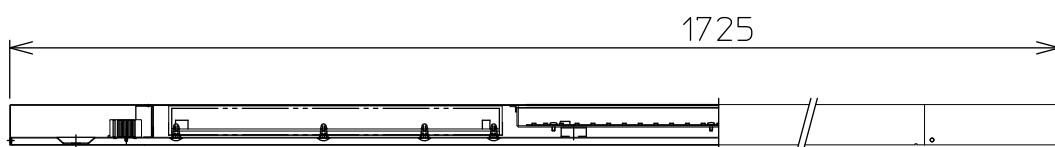

姿図

**安全に関するご注意**

- この器具は、一般通常環境の屋内床付専用器具です。一般通常環境以外の所、屋外、湿気の多い所、水気のかかる所では使用しないでください。落下・感電・火災の原因になります。
- 電源電圧は、器具銘板に記載されている電圧±6%以内でご使用ください。感電・火災の原因になります。
- この器具は木ねじ取付専用器具です。必ず木ねじ(2本)で補強材のある位置に取付けてください。落下の原因になります。

定格光束	2630 Lm
LED照明器具の固有エネルギー消費効率	79.7 Lm/W
LEDモジュール寿命	40000時間

No.	部品名	材質	備考	機能	一般用	特記事項
7				取付場所	屋内 床付専用	連結最大19台まで 調光可能 (1%~100%) シーンコントローラー別売 調光器別売 (DP-37154E・39672~5)
6				電源接続	端子台	
5				消費電力	33 W 定格電圧 100 V	
4				電気容量	33 VA	
3				LED付 交換不可	LED 33W 演色性 Ra83 電球色(2700K)	スイッチ無し
2	カバー	アクリル	乳白(マット)			
1	本体	鋼板	黒塗装			
No.	部品名	材質	備考	器具重量	約 2.8 kg	峠田 森 ②