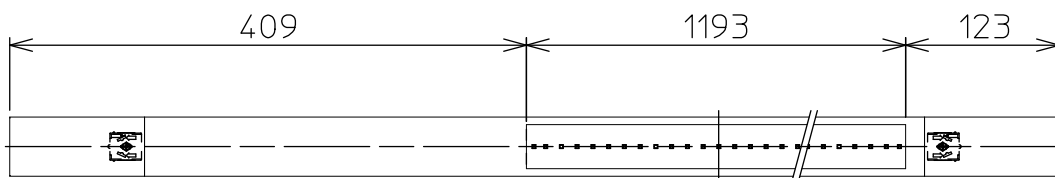

姿図

**安全に関するご注意**

- この器具は、一般通常環境の屋内床付専用器具です。一般通常環境以外の所、屋外、湿気の多い所、水気のかかる所では使用しないでください。落下・感電・火災の原因になります。
- 電源電圧は、器具銘板に記載されている電圧±6%以内でご使用ください。感電・火災の原因になります。
- この器具は木ねじ取付専用器具です。必ず木ねじ(2本)で補強材のある位置に取付けてください。落下の原因になります。

定格光束	2630 Lm
LED照明器具の固有エネルギー消費効率	79.7 Lm/W
LEDモジュール寿命	40000時間

No.	部品名	材質	備考	機能	一般用	特記事項
7				取付場所	屋内 床付専用	連結最大19台まで 調光可能 (1%~100%) シーンコントローラー別売 調光器別売 (DP-37154E・39672~5)
6				電源接続	端子台	
5				消費電力	33 W 定格電圧 100 V	
4				電気容量	33 VA	
3				LED付 交換不可	LED 33W 演色性 Ra83 電球色(2700K)	スイッチ無し
2	カバー	アクリル	乳白(マット)			
1	本体	鋼板	黒塗装			
No.	部品名	材質	備考	器具重量	約 2.8 kg	峠田 森 ②