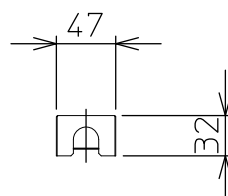

姿図

安全に関するご注意

- この器具は、一般通常環境の屋内床付専用器具です。一般通常環境以外の所、屋外、湿気の多い所、水気のかかる所では使用しないでください。落下・感電・火災の原因になります。
- 電源電圧は、器具銘板に記載されている電圧±6%以内でご使用ください。感電・火災の原因になります。
- この器具は木ねじ取付専用器具です。必ず木ねじ(2本)で補強材のある位置に取付けてください。落下の原因になります。

定格光束	2630 Lm
LED照明器具の固有エネルギー消費効率	79.7 Lm/W
LEDモジュール寿命	40000時間

No.	部品名	材質	備考	機能	一般用	特記事項
7				取付場所	屋内 床付専用	連結最大19台まで 調光可能 (1%~100%) シーンコントローラー別売 調光器別売 (DP-37154E・39672~5)
6				電源接続	端子台	
5				消費電力	33 W 定格電圧 100 V	
4				電気容量	33 VA	
3				LED付 交換不可	LED 33W 演色性 Ra83 電球色(2700K)	スイッチ無し
2	カバー	アクリル	乳白(マット)			
1	本体	鋼板	黒塗装			
No.	部品名	材質	備考	器具重量	約 2.8 kg	峠田 森 ②