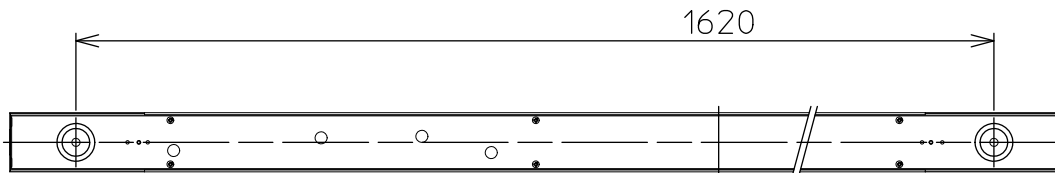

姿図

**安全に関するご注意**

- この器具は、一般通常環境の屋内床付専用器具です。一般通常環境以外の所、屋外、湿気の多い所、水気のかかる所では使用しないでください。落下・感電・火災の原因になります。
- 電源電圧は、器具銘板に記載されている電圧±6%以内でご使用ください。感電・火災の原因になります。
- この器具は木ねじ取付専用器具です。必ず木ねじ(2本)で補強材のある位置に取付けてください。落下の原因になります。

定格光束	2630 Lm
LED照明器具の固有エネルギー消費効率	79.7 Lm/W
LEDモジュール寿命	40000時間

No.	部品名	材質	備考	機能	一般用	特記事項
7				取付場所	屋内 床付専用	連結最大19台まで 調光可能 (1%~100%) シーンコントローラー別売 調光器別売 (DP-37154E・39672~5)
6				電源接続	端子台	
5				消費電力	33 W 定格電圧 100 V	
4				電気容量	33 VA	
3				LED付 交換不可	LED 33W 演色性 Ra83 電球色(2700K)	スイッチ無し
2	カバー	アクリル	乳白(マット)			
1	本体	鋼板	黒塗装			
No.	部品名	材質	備考	器具重量	約 2.8 kg	峠田 森 ②