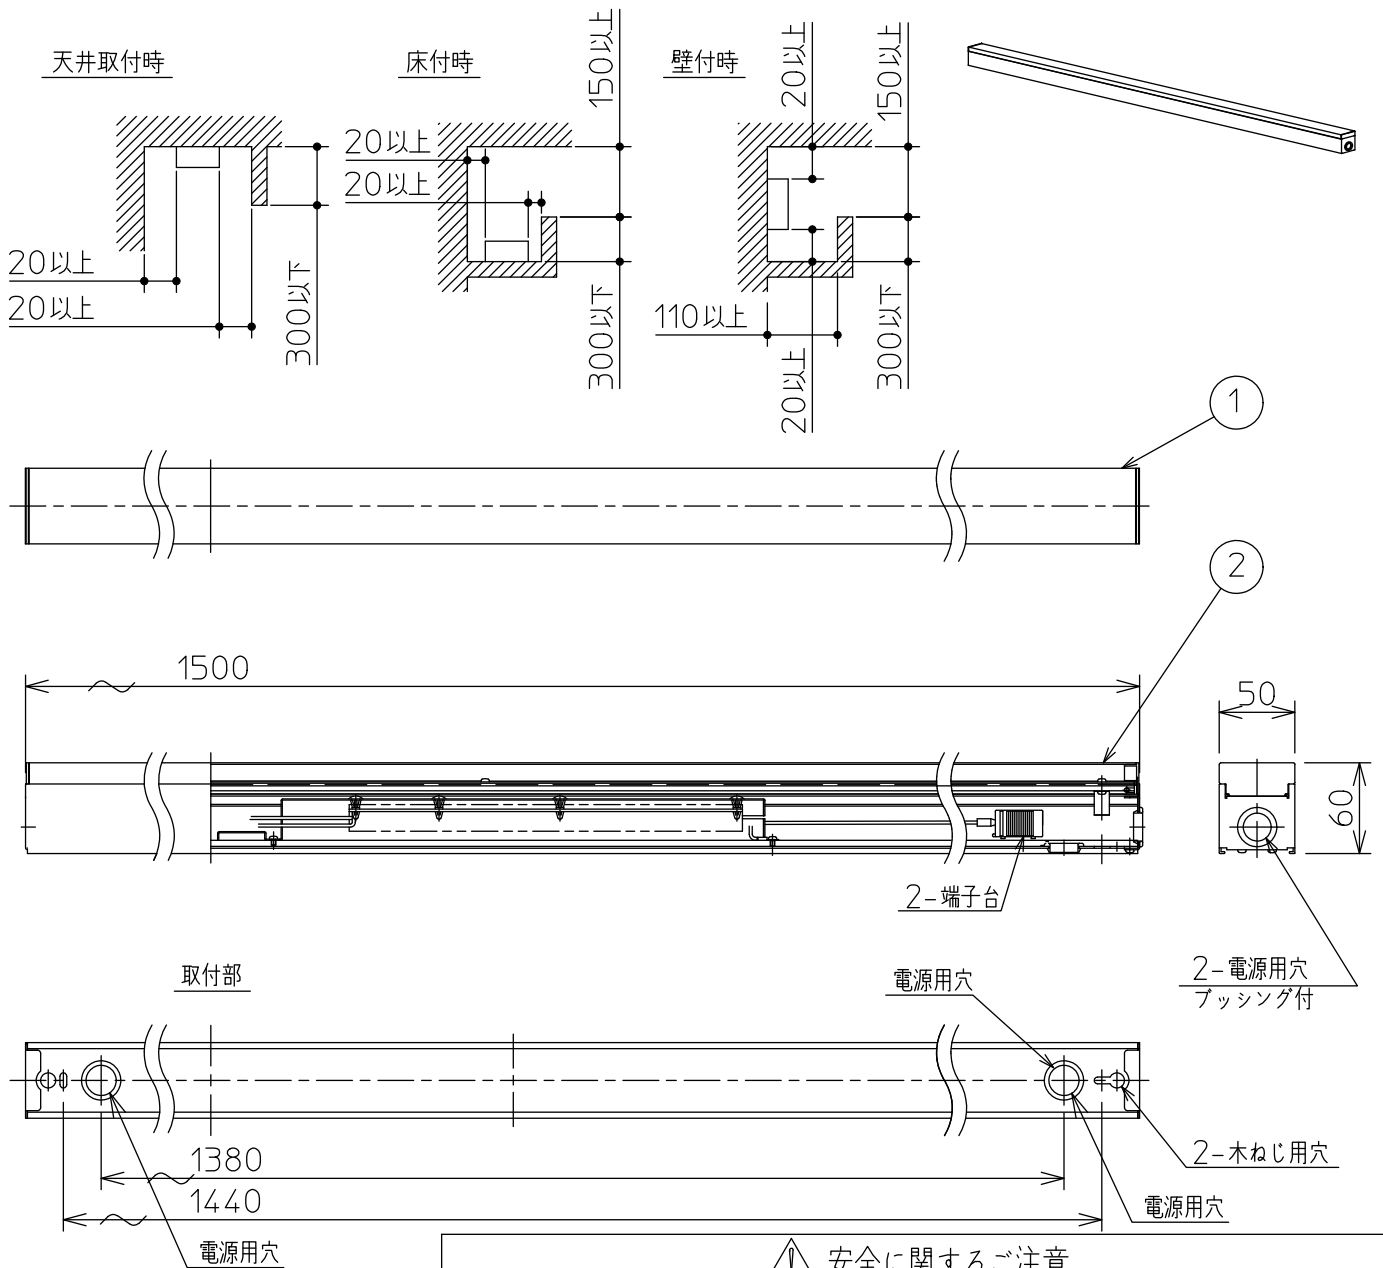

最少施工寸法

**⚠ 安全に関するご注意**

- この器具は 一般通常環境の屋内天井直付壁取付床直付兼用です。一般通常環境以外の所、屋外、浴室、湿気が多い所、水気のかかる所では使用しないでください。
- 電源電圧は定格電圧±6%内でご使用ください。感電・火災の原因になります。
- この器具は木ねじ取付専用器具です。必ず木ねじ(2本)で補強材のある位置に取付けてください。落下の原因になります。

定格光束	5170Lm
LED照明器具の固有エネルギー消費効率	107.7Lm/W
LEDモジュール寿命	40000時間

No.	部品名	材質	備考	機能	一般用	特記事項
7				取付場所	屋内 天井付・壁付・床付兼用	単体・連結時末端用 調光可能(1%~100%) LED専用調光器別売 (DP-37154E) 最大連結は11台までです。
6				電源接続	端子台	
5				消費電力	48W 定格電圧 100V	
4				電気容量	48VA	
3				LED付	LED 48W 演色性Ra83 温白色(3500K)	スイッチ無し
2	カバー	アクリル	乳白(マット)	交換不可		
1	本体	アルミ型材	白アルマイト			
No.	部品名	材質	備考	器具重量	約 4.0 kg	松原 森 ②