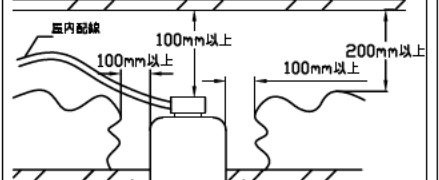

住宅以外の断熱施工天井でご使用の場合の施工方法

- 被照射面とは0.1m以上離してください。過熱による火災の原因となります。

- ロックワール等のやわらかい天井には取り付けしないでください。天井材破損・器具落下などの原因となります。
- ガス機器等の温度の高くなるものの上に取り付けしないでください。火災の原因となります。
- LEDにはバラツキがあり、同一型番であっても商品ごとに発光色、明るさ、点灯時間が異なる場合があります。

定格光束	435lm
LED照明器具の固有エネルギー消費効率	71.3lm/W
LED光源寿命	40000時間

No.	部品名	材質	備考	機能	一般用	特記事項	
7				取付場所	屋内天井埋込専用	1/2照度角 60° 拡散パネル付 調光可能(1%~100%) 専用調光器別売 温度保護機能付	
6				電源接続	送り付端子台		
5	電源ボックス	亜鉛鋼板		消費電力	6.1 W	定格電圧	100 V
4	取付バネ	ステンレス板		電気容量	11VA		
3	拡散パネル	アクリル板	乳白マット	LED付 交換不可	LED6.1W 演色性 Ra83 電球色(3000K)		
2	枠	アルミダイカスト	黒塗装				
1	本体	アルミ板	アルマイト				
No.	部品名	材質	備考	器具重量	約	0.2 kg	鹿毛 森 ⑤