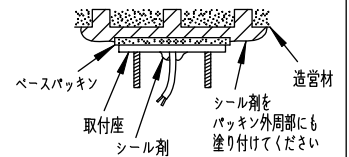

フランジ部

2-M4 六角穴付ボルト
六角レンチ(付属)呼び3

130
118
92

⚠ 安全に関するご注意

- この器具は、一般通常環境の屋外防雨形天井付・壁付・床付兼用器具です。一般通常環境以外の所、湿気が多い所、浴室、サウナ風呂、業務浴室では使用しないでください。落下・感電・火災の原因になります。
- 電源電圧は、定格電圧±6%以内でご使用ください。感電・火災の原因になります。
- 器具の取付面は、ベースパッキンの大きき以上の平らな面に仕上げてください。感電・火災の原因になります。
- この器具は木ねじ取付専用器具です。必ず木ねじ(2本)で補強材のある位置に取付けてください。落下の原因になります。
- 塩害地域には取り付けないでください。早期に錆び・腐食等が生じ、落下・感電・火災の原因になります。
- 硫黄成分を含む温泉地など、腐食性ガスが発生する場所でのご使用は避けてください。
- 凹凸のある取付面に取付けると気密性が損なわれる恐れがありますので、器具との設置面を平らに仕上げてください。
- ガス機器等の温度の高くなるものの上に取付けないでください。火災の原因になります。
- LEDにはバラツキがあり、同一型番であっても商品ごとに発光色、明るさ、点灯時間(始動時間)が異なる場合があります。

定格光束	300 lm
LED照明器具の固有エネルギー消費効率	65.2 lm/W
LED光源寿命	40000時間

No.	部品名	材質	備考	器具重量	約	0.4 kg	特記事項
8	ベースパッキン	シリコンゴム	黒	機能	防雨用		特記事項 1/2照度角 35° 調光器併用不可 ボックス取付はできません。 傾斜天井にも取付可能
7	前面ガラス	強化ガラス	透明	取付場所	屋外 天井付・壁付・床付兼用		
6	反射板	樹脂	アルミ蒸着	電源接続	口出し線		
5	前面フード	アルミダイカスト	黒サテン塗装	消費電力	4.6 W	定格電圧 100 V	
4	本体	アルミダイカスト	黒サテン塗装	電気容量	8 VA		スイッチ無し
3	アーム	アルミダイカスト	黒サテン塗装	LED付 交換不可	LED4.6W		
2	フランジ	アルミダイカスト	黒サテン塗装		演色性 Ra83 電球色(2700K)		
1	取付座	ステンレス					
No.	部品名	材質	備考	器具重量	約	0.4 kg	谷口 伊藤 ⑨