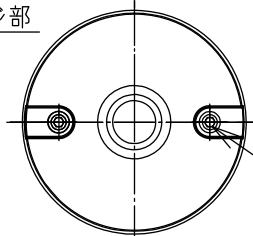

フランジ部

2-M4 六角穴付ボルト
六角レンチ(付属)呼び3

130
118
92

⚠ 安全に関するご注意

- この器具は、一般通常環境の屋外防雨形天井付・壁付・床付兼用器具です。一般通常環境以外の所、湿気が多い所、浴室、サウナ風呂、業務浴室では使用しないでください。落下・感電・火災の原因になります。
- 電源電圧は、定格電圧±6%以内でご使用ください。感電・火災の原因になります。
- 器具の取付面は、ベースパッキンの大きき以上の平らな面に仕上げてください。感電・火災の原因になります。
- この器具は木ねじ取付専用器具です。必ず木ねじ(2本)で補強材のある位置に取付けてください。落下の原因になります。
- 塩害地域には取り付けないでください。早期に錆び・腐食等が生じ、落下・感電・火災の原因になります。
- 硫黄成分を含む温泉地など、腐食性ガスが発生する場所でのご使用は避けてください。
- 凹凸のある取付面に取付けると気密性が損なわれる恐れがありますので、器具との設置面を平らに仕上げてください。
- ガス機器等の温度の高くなるものの上に取付けないでください。火災の原因になります。
- LEDにはバラツキがあり、同一型番であっても商品ごとに発光色、明るさ、点灯時間(始動時間)が異なる場合があります。

定格光束	300 lm
LED照明器具の固有エネルギー消費効率	65.2 lm/W
LED光源寿命	40000時間

No.	部品名	材質	備考	器具重量	約	0.4 kg	特記事項
8	ベースパッキン	シリコンゴム	黒	機能	防雨用		特記事項 1/2照度角 35° 調光器併用不可 ボックス取付はできません。 傾斜天井にも取付可能
7	前面ガラス	強化ガラス	透明	取付場所	屋外 天井付・壁付・床付兼用		
6	反射板	樹脂	アルミ蒸着	電源接続	口出し線		
5	前面フード	アルミダイカスト	黒サテン塗装	消費電力	4.6 W	定格電圧 100 V	
4	本体	アルミダイカスト	黒サテン塗装	電気容量	8 VA		スイッチ無し
3	アーム	アルミダイカスト	黒サテン塗装	LED付 交換不可	LED4.6W		
2	フランジ	アルミダイカスト	黒サテン塗装		演色性 Ra83 電球色(2700K)		
1	取付座	ステンレス					
No.	部品名	材質	備考	器具重量	約	0.4 kg	谷口 伊藤 ⑨