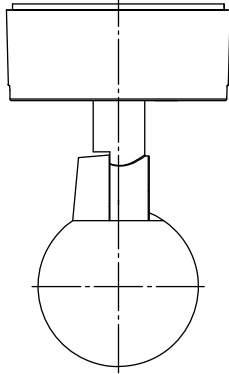

フランジ部

2-M4 六角穴付ボルト
六角レンチ(付属)呼び3

130
118
92

⚠ 安全に関するご注意

- この器具は、一般通常環境の屋外防雨形天井付・壁付・床付兼用器具です。一般通常環境以外の所、湿気が多い所、浴室、サウナ風呂、業務浴室では使用しないでください。落下・感電・火災の原因になります。
- 電源電圧は、定格電圧±6%以内でご使用ください。感電・火災の原因になります。
- 器具の取付面は、ベースパッキンの大きき以上の平らな面に仕上げてください。感電・火災の原因になります。
- この器具は木ねじ取付専用器具です。必ず木ねじ(2本)で補強材のある位置に取付けてください。落下の原因になります。
- 塩害地域には取り付けないでください。早期に錆び・腐食等が生じ、落下・感電・火災の原因になります。
- 硫黄成分を含む温泉地など、腐食性ガスが発生する場所でのご使用は避けてください。
- 凹凸のある取付面に取付けると気密性が損なわれる恐れがありますので、器具との設置面を平らに仕上げてください。
- ガス機器等の温度の高くなるものの上に取付けないでください。火災の原因になります。
- LEDにはバラツキがあり、同一型番であっても商品ごとに発光色、明るさ、点灯時間(始動時間)が異なる場合があります。

定格光束	300 lm
LED照明器具の固有エネルギー消費効率	65.2 lm/W
LED光源寿命	40000時間

No.	部品名	材質	備考	器具重量	約	0.4 kg	特記事項
8	ベースパッキン	シリコンゴム	黒	機能	防雨用		特記事項 1/2照度角 35° 調光器併用不可 ボックス取付はできません。 傾斜天井にも取付可能
7	前面ガラス	強化ガラス	透明	取付場所	屋外 天井付・壁付・床付兼用		
6	反射板	樹脂	アルミ蒸着	電源接続	口出し線		
5	前面フード	アルミダイカスト	黒サテン塗装	消費電力	4.6 W	定格電圧 100 V	
4	本体	アルミダイカスト	黒サテン塗装	電気容量	8 VA		スイッチ無し
3	アーム	アルミダイカスト	黒サテン塗装	LED付 交換不可	LED4.6W		
2	フランジ	アルミダイカスト	黒サテン塗装		演色性 Ra83 電球色(2700K)		
1	取付座	ステンレス					
No.	部品名	材質	備考	器具重量	約	0.4 kg	谷口 伊藤 ⑨