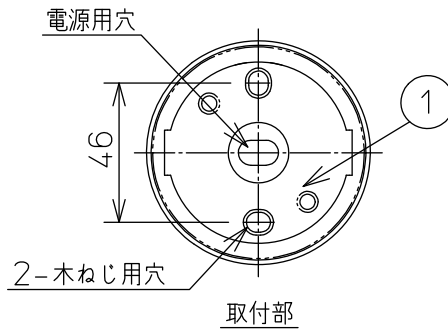

フランジ部

2-M4 六角穴付ボルト
六角レンチ(付属)呼び3

130
118
92

⚠ 安全に関するご注意

- この器具は、一般通常環境の屋外防雨形天井付・壁付・床付兼用器具です。一般通常環境以外の所、湿気が多い所、浴室、サウナ風呂、業務浴室では使用しないでください。落下・感電・火災の原因になります。
- 電源電圧は、定格電圧±6%以内でご使用ください。感電・火災の原因になります。
- 器具の取付面は、ベースパッキンの大きき以上の平らな面に仕上げてください。感電・火災の原因になります。
- この器具は木ねじ取付専用器具です。必ず木ねじ(2本)で補強材のある位置に取付けてください。落下の原因になります。
- 塩害地域には取り付けないでください。早期に錆び・腐食等が生じ、落下・感電・火災の原因になります。
- 硫黄成分を含む温泉地など、腐食性ガスが発生する場所でのご使用は避けてください。
- 凹凸のある取付面に取付けると気密性が損なわれる恐れがありますので、器具との設置面を平らに仕上げてください。
- ガス機器等の温度の高くなるものの上に取付けないでください。火災の原因になります。
- LEDにはバラツキがあり、同一型番であっても商品ごとに発光色、明るさ、点灯時間(始動時間)が異なる場合があります。

定格光束	300 lm
LED照明器具の固有エネルギー消費効率	65.2 lm/W
LED光源寿命	40000時間

No.	部品名	材質	備考	器具重量	約	0.4 kg	特記事項
8	ベースパッキン	シリコンゴム	黒	機能	防雨用		特記事項 1/2照度角 35° 調光器併用不可 ボックス取付はできません。 傾斜天井にも取付可能
7	前面ガラス	強化ガラス	透明	取付場所	屋外 天井付・壁付・床付兼用		
6	反射板	樹脂	アルミ蒸着	電源接続	口出し線		
5	前面フード	アルミダイカスト	黒サテン塗装	消費電力	4.6 W	定格電圧 100 V	
4	本体	アルミダイカスト	黒サテン塗装	電気容量	8 VA		スイッチ無し
3	アーム	アルミダイカスト	黒サテン塗装	LED付 交換不可	LED4.6W		
2	フランジ	アルミダイカスト	黒サテン塗装		演色性 Ra83 電球色(2700K)		
1	取付座	ステンレス					
No.	部品名	材質	備考	器具重量	約	0.4 kg	谷口 伊藤 ⑨