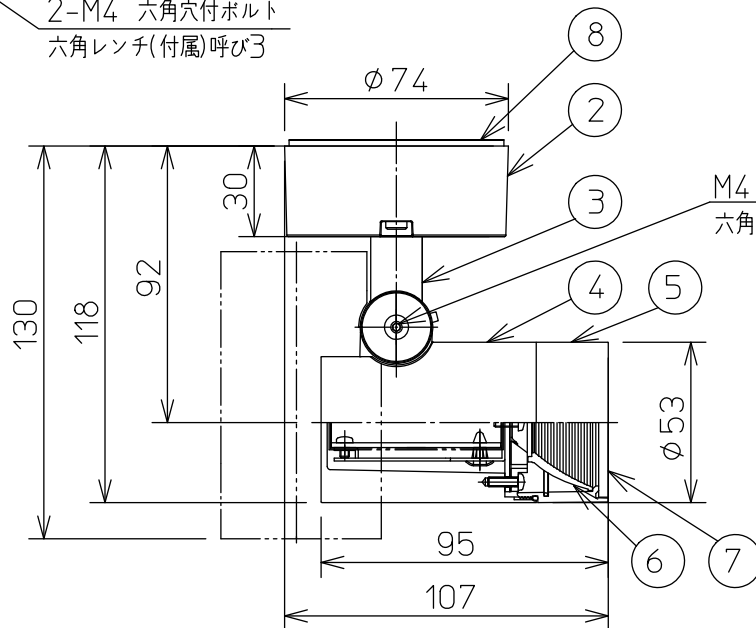

フランジ部

2-M4 六角穴付ボルト
六角レンチ(付属)呼び3

130
118
92

⚠ 安全に関するご注意

- この器具は、一般通常環境の屋外防雨形天井付・壁付・床付兼用器具です。一般通常環境以外の所、湿気が多い所、浴室、サウナ風呂、業務浴室では使用しないでください。落下・感電・火災の原因になります。
- 電源電圧は、定格電圧±6%以内でご使用ください。感電・火災の原因になります。
- 器具の取付面は、ベースパッキンの大きき以上の平らな面に仕上げてください。感電・火災の原因になります。
- この器具は木ねじ取付専用器具です。必ず木ねじ(2本)で補強材のある位置に取付けてください。落下の原因になります。
- 塩害地域には取り付けないでください。早期に錆び・腐食等が生じ、落下・感電・火災の原因になります。
- 硫黄成分を含む温泉地など、腐食性ガスが発生する場所でのご使用は避けてください。
- 凹凸のある取付面に取付けると気密性が損なわれる恐れがありますので、器具との設置面を平らに仕上げてください。
- ガス機器等の温度の高くなるものの上に取付けないでください。火災の原因になります。
- LEDにはバラツキがあり、同一型番であっても商品ごとに発光色、明るさ、点灯時間(始動時間)が異なる場合があります。

定格光束	300 lm
LED照明器具の固有エネルギー消費効率	65.2 lm/W
LED光源寿命	40000時間

No.	部品名	材質	備考	器具重量	約	0.4 kg	特記事項
8	ベースパッキン	シリコンゴム	黒	機能	防雨用		特記事項 1/2照度角 35° 調光器併用不可 ボックス取付はできません。 傾斜天井にも取付可能
7	前面ガラス	強化ガラス	透明	取付場所	屋外 天井付・壁付・床付兼用		
6	反射板	樹脂	アルミ蒸着	電源接続	口出し線		
5	前面フード	アルミダイカスト	黒サテン塗装	消費電力	4.6 W	定格電圧 100 V	
4	本体	アルミダイカスト	黒サテン塗装	電気容量	8 VA		スイッチ無し
3	アーム	アルミダイカスト	黒サテン塗装	LED付 交換不可	LED4.6W		
2	フランジ	アルミダイカスト	黒サテン塗装		演色性 Ra83 電球色(2700K)		
1	取付座	ステンレス					
No.	部品名	材質	備考	器具重量	約	0.4 kg	谷口 伊藤 ⑨