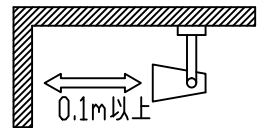

### ⚠ 安全に関するご注意

- この器具は、一般通常環境の屋内天井直付壁面取付兼用器具です。一般通常環境以外の所、屋外、浴室、サウナ風呂、湿気の多い所、水気のかかる所、床面では使用しないでください。落下・感電・火災の原因になります。
- 電源電圧は、定格電圧±6%内でご使用ください。火災・感電の原因になります。
- この器具は木ねじ取付専用器具です。必ず木ねじ(2本)で補強材のある位置に取付けて下さい。落下の原因になります。
- 被照射面までの距離は器具本体表示または説明書に従って0.1m以上離して施工してください。被照射物の変質・変色または火災の原因になります。

定格光束	610Lm
LED照明器具の固有エネルギー消費効率	75.3Lm/W
LEDモジュール寿命	40000時間

				機能	一般用	特記事項		
7				取付場所	屋内 天井直付・壁付兼用			1/2照度角60° 調光器併用不可
6				電源接続	端子台			
5	カバー	アクリル	乳白(一部マット)	消費電力	8.1 W	定格電圧	100 V	スイッチ無し
4	不透過カバー	アルミダイカスト	白塗装	電気容量	14 VA			
3	灯具	アルミダイカスト	白塗装	LED付 交換不可	LED8.1W 演色性 Ra83 昼白色 5000K			
2	自在器	アルミダイカスト	白塗装					
1	フランジ	アルミダイカスト	白塗装					
No.	部品名	材質	備考	器具重量	約	0.7 kg	峠田 谷口 ㊟	