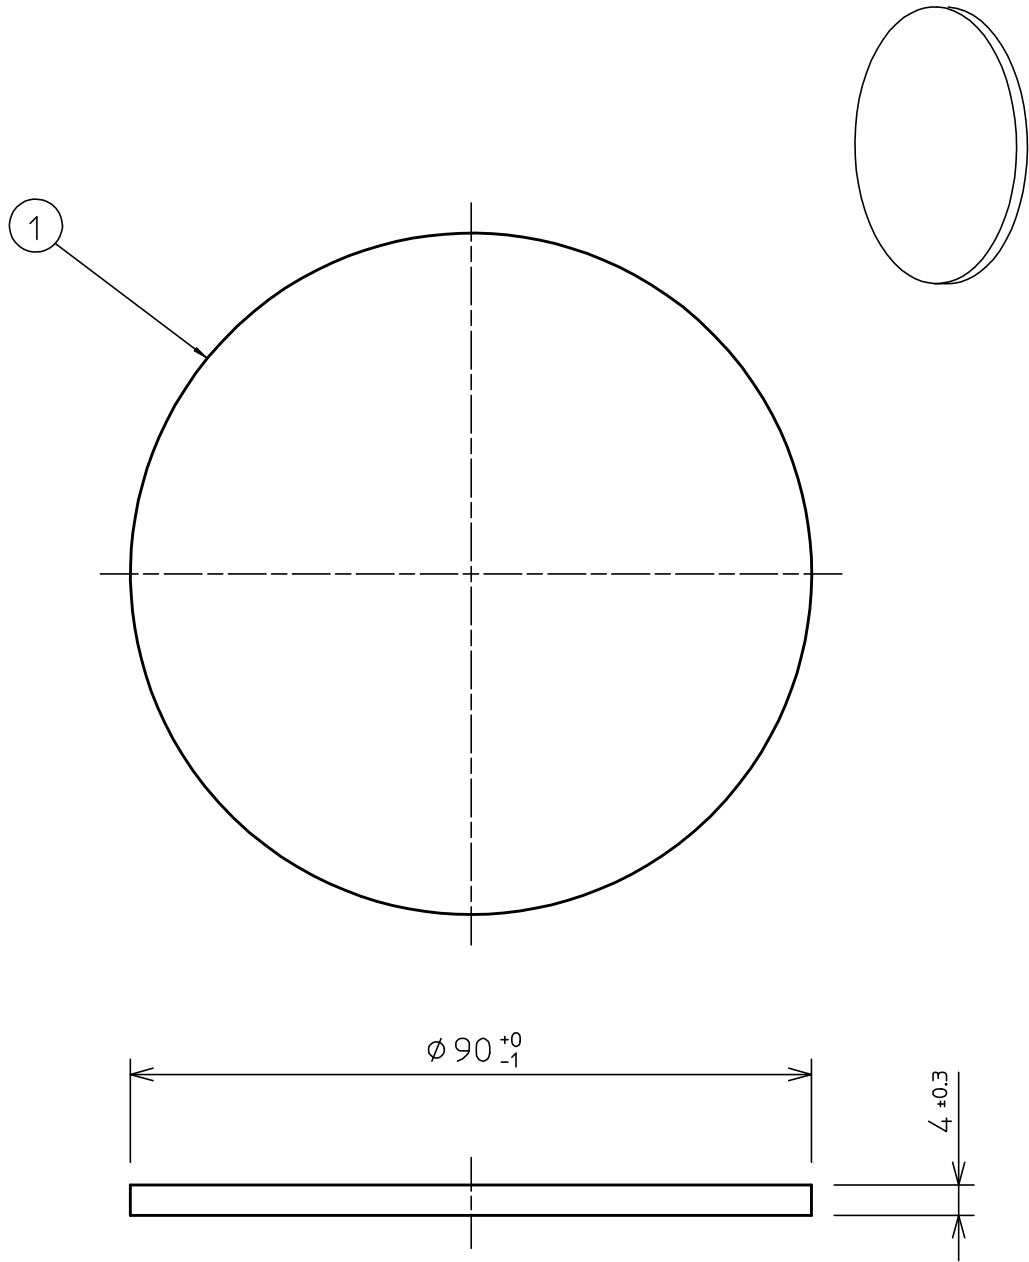

姿図

⚠ 安全に関するご注意
 ○ この器具は、単体では使用できません。
 仕様図または取扱説明書に従って、適正な組合せでご使用ください。
 落下・感電・火災の原因になります。

7				機能	_____	特記事項
6				取付場所	_____	
5				電源接続	_____	
4				消費電力	— W 定格電圧 — V	
3				適合ランプ	/	
2				付・別売		
1	高色温度変換フィルター	強化ガラス	真空蒸着			
No.	部品名	材質	備考	器具重量	約 0.1 kg	鹿毛 曾川 ①