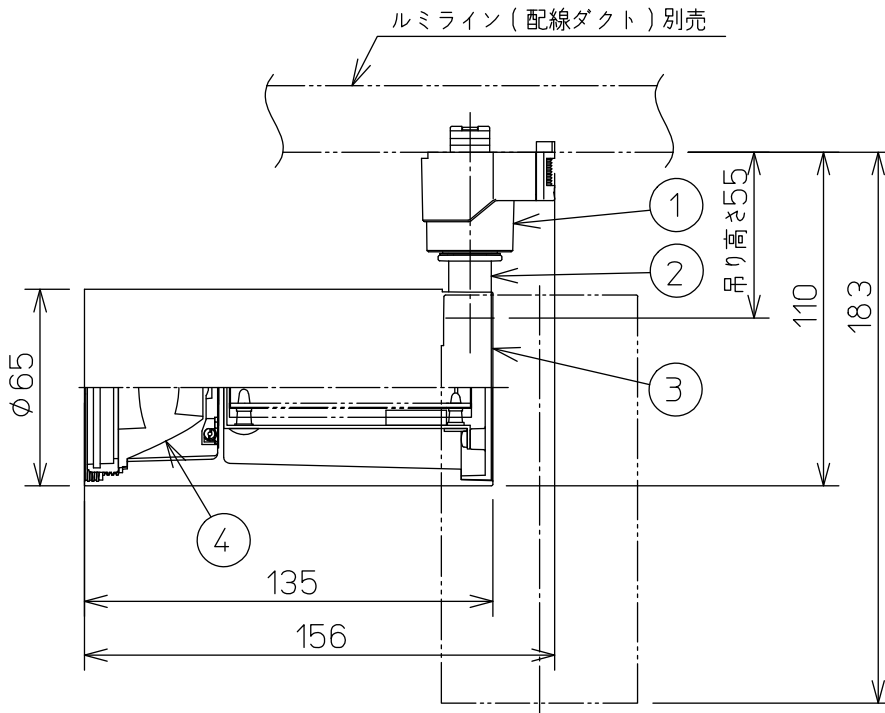

グリーン購入法適合

取付部

⚠ 安全に関するご注意

- この器具は、一般通常環境の屋内配線ダクト取付専用器具です。一般通常環境以外の所、屋外、浴室、サウナ風呂、湿気の多い所、水気のかかる所、床面では使用しないでください。落下・感電・火災の原因になります。
- 電源電圧は、定格電圧±6%内でご使用ください。感電・火災の原因になります。
- 単体では使用できません。器具本体表示または、説明書に従って適正な組み合わせでご使用ください。落下・感電・火災の原因になります。
- 被照射面までの距離は器具本体表示または説明書に従って0.2m以上離して施工してください。被照射物の変質・変色または火災の原因になります。

定格光束	1170Lm
LED照明器具の固有エネルギー消費効率	83.5Lm/W
LED光源寿命	40000時間

No.	部品名	材質	備考	機能	一般用	特記事項
7				取付場所	屋内 ルミライン用プラグ	1/2 照度角 12° 制御レンズ付 調光可能(1~100%) 専用調光器別売 傾斜天井でも使用可能
6				電源接続	ルミライン用プラグ	
5				消費電力	14 W 定格電圧 100 V	
4	制御レンズ	ポリカーボネート	透明	電気容量	23 VA	
3	本体	アルミダイカスト	白塗装	LED 付 交換不可	LED 14W 演色性 Ra83 電球色 (2700K)	スイッチ無し
2	アーム	アルミダイカスト	白塗装			
1	プラグ	ポリカーボネート	白			
No.	部品名	材質	備考	器具重量	約 0.5 kg	鹿毛 曾川 ⑤