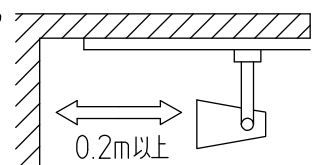

グリーン購入法適合

取付部

⚠ 安全に関するご注意

- この器具は、一般通常環境の屋内配線ダクト取付専用器具です。一般通常環境以外の所、屋外、浴室、サウナ風呂、湿気の多い所、水気のかかる所、床面では使用しないでください。落下・感電・火災の原因になります。
- 電源電圧は、定格電圧±6%内でご使用ください。感電・火災の原因になります。
- 単体では使用できません。器具本体表示または、説明書に従って適正な組み合わせでご使用ください。落下・感電・火災の原因になります。
- 被照射面までの距離は器具本体表示または説明書に従って0.2m以上離して施工してください。被照射物の変質・変色または火災の原因になります。

定格光束	1170Lm
LED照明器具の固有エネルギー消費効率	83.5Lm/W
LED光源寿命	40000時間

No.	部品名	材質	備考	機能	一般用	特記事項
7				取付場所	屋内 ルミライン用プラグ	1/2 照度角 12° 制御レンズ付 調光可能(1~100%) 専用調光器別売 傾斜天井でも使用可能
6				電源接続	ルミライン用プラグ	
5				消費電力	14 W 定格電圧 100 V	
4	制御レンズ	ポリカーボネート	透明	電気容量	23 VA	
3	本体	アルミダイカスト	白塗装	LED 付 交換不可	LED 14W 演色性 Ra83 電球色 (2700K)	スイッチ無し
2	アーム	アルミダイカスト	白塗装			
1	プラグ	ポリカーボネート	白			
No.	部品名	材質	備考	器具重量	約 0.5 kg	鹿毛 曾川 ⑤