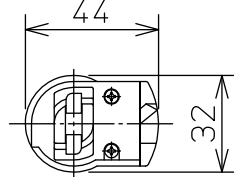

グリーン購入法適合

取付部

⚠ 安全に関するご注意

- この器具は、一般通常環境の屋内配線ダクト取付専用器具です。一般通常環境以外の所、屋外、浴室、サウナ風呂、湿気の多い所、水気のかかる所、床面では使用しないでください。落下・感電・火災の原因になります。
- 電源電圧は、定格電圧±6%内でご使用ください。感電・火災の原因になります。
- 単体では使用できません。器具本体表示または、説明書に従って適正な組み合わせでご使用ください。落下・感電・火災の原因になります。
- 被照射面までの距離は器具本体表示または説明書に従って0.2m以上離して施工してください。被照射物の変質・変色または火災の原因になります。

定格光束	1170Lm
LED照明器具の固有エネルギー消費効率	83.5Lm/W
LED光源寿命	40000時間

No.	部品名	材質	備考	機能	一般用	特記事項
7				取付場所	屋内 ルミライン用プラグ	1/2 照度角 12° 制御レンズ付 調光可能(1~100%) 専用調光器別売 傾斜天井でも使用可能
6				電源接続	ルミライン用プラグ	
5				消費電力	14 W 定格電圧 100 V	
4	制御レンズ	ポリカーボネート	透明	電気容量	23 VA	
3	本体	アルミダイカスト	白塗装	LED 付 交換不可	LED 14W 演色性 Ra83 電球色 (2700K)	スイッチ無し
2	アーム	アルミダイカスト	白塗装			
1	プラグ	ポリカーボネート	白			
No.	部品名	材質	備考	器具重量	約 0.5 kg	鹿毛 曾川 ⑤